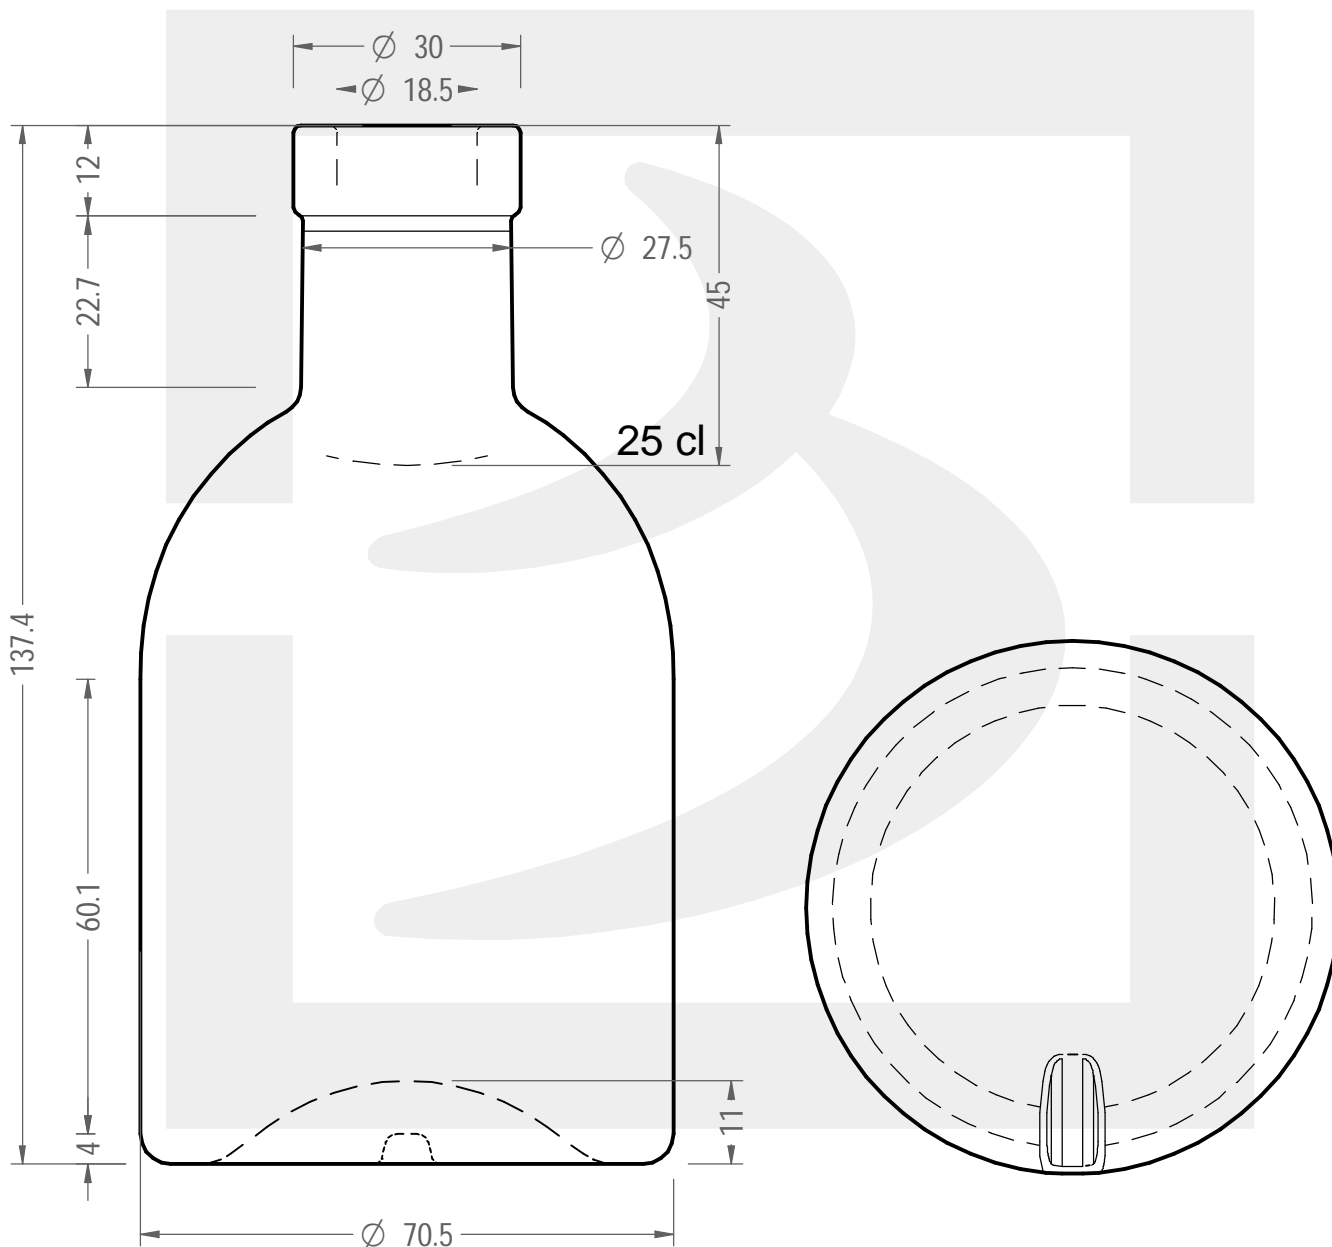

ARTICOLO / ITEM

BOT. KOLIO 250 F 12 *

Colore : BIANCO EXTRA
Color : BIANCO EXTRA

bruni glass

berlinpackaging.eu

Il disegno è puramente indicativo e non vincolante - Berlin Packaging Italy S.p.A. non assume garanzia od obbligazione alcuna per l'utilizzo del presente disegno nè per le informazioni in esso riportate
This drawing is approximate and not binding - Berlin Packaging Italy S.p.A. does not assume any guarantee or obligation for use of this drawing or for information contained therein

Capacità R.B. (c.c.):	265	Peso vetro (gr):	250
Brimful capacity (c.c.):		Glass weight (gr):	
Altezza tot. (mm):	137.4	Bocca:	FASCETTA
Total height (mm):		Finish:	
Diametro corpo (mm):	70.5	Min. foro passante (mm):	16
Body diameter (mm):		Minimum through bore (mm):	
Resistenza a pressione (bar):	-	Scala:	1:1
Pressure resistance (bar):		Scale:	