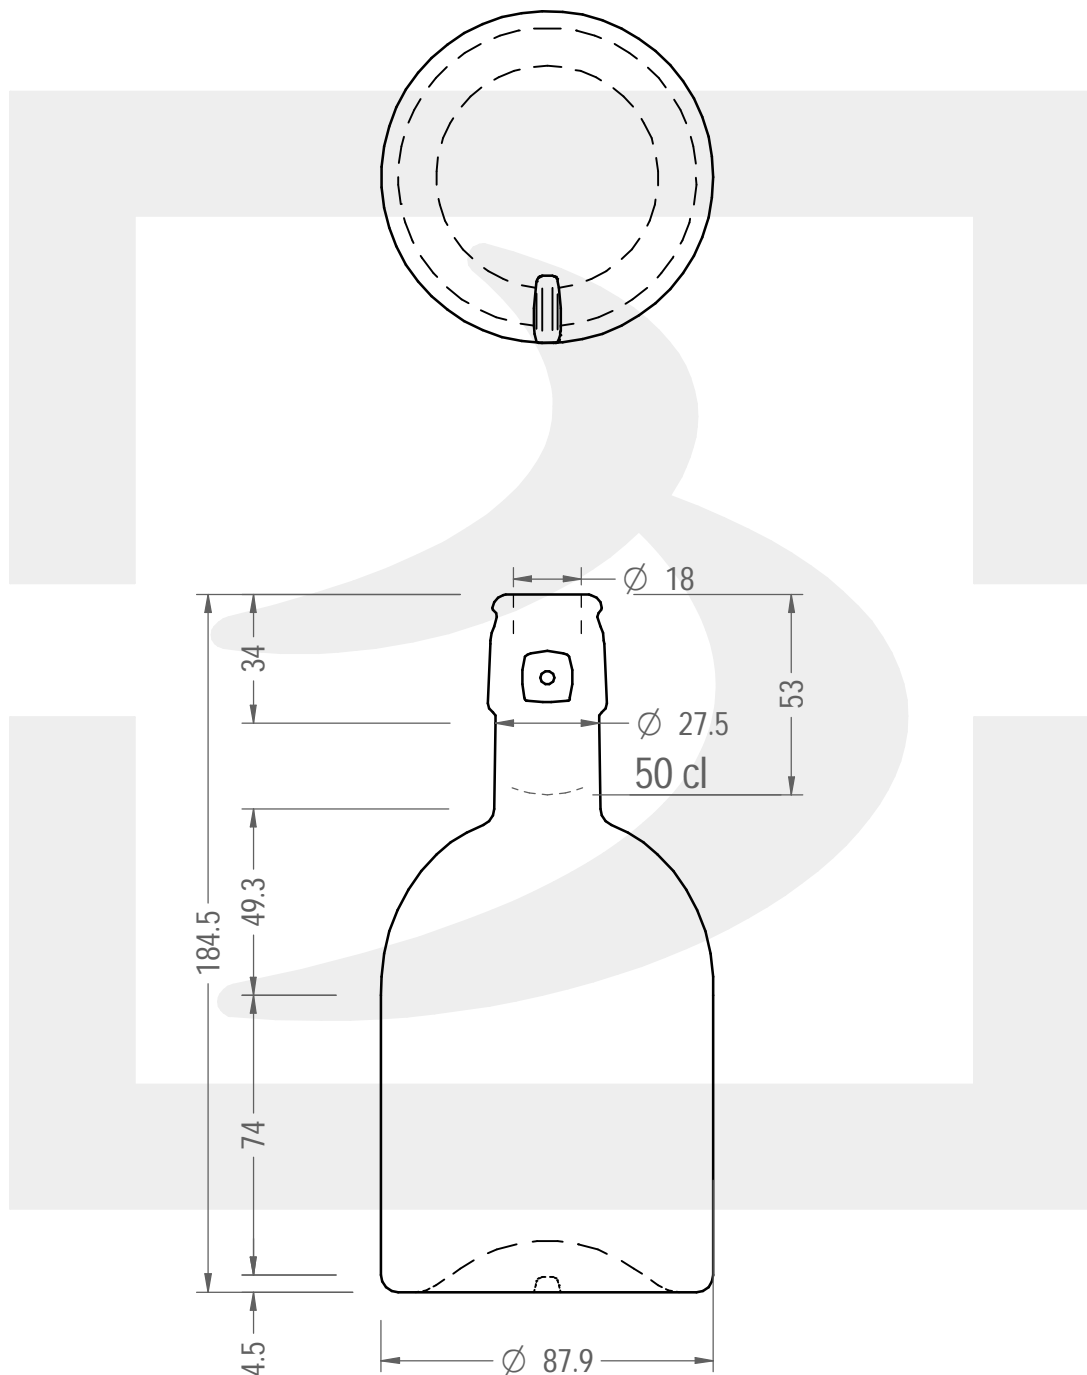

ARTICOLO / ITEM

BOT. KOLIO 500 TM *

Colore :
Color : BIANCO EXTRA

berlinpackaging.eu

Il disegno è puramente indicativo e non vincolante - Berlin Packaging Italy S.p.A. non assume garanzia od obbligazione alcuna per l'utilizzo del presente disegno nè per le informazioni in esso riportate
This drawing is approximate and not binding - Berlin Packaging Italy S.p.A. does not assume any guarantee or obligation for use of this drawing or for information contained therein

Capacità R.B. (c.c.):	517	Peso vetro (gr):	450
Brimful capacity (c.c.):		Glass weight (gr):	
Altezza tot. (mm):	184.5	Bocca:	TAPPO MECCANICO
Total height (mm):		Finish:	
Diametro corpo (mm):	87.9	Min. foro passante (mm):	16
Body diameter (mm):		Minimum through bore (mm):	
Resistenza a pressione (bar):	-	Scala:	1:2
Pressure resistance (bar):		Scale:	

Per ulteriori informazioni tecniche contattare il referente commerciale
For full technical details please contact sales representative

COD. ARTICOLO / ITEM CODE
22284P2

Data ultimo aggiornamento / Last update: 12/11/2021
Origine / Source: 22284