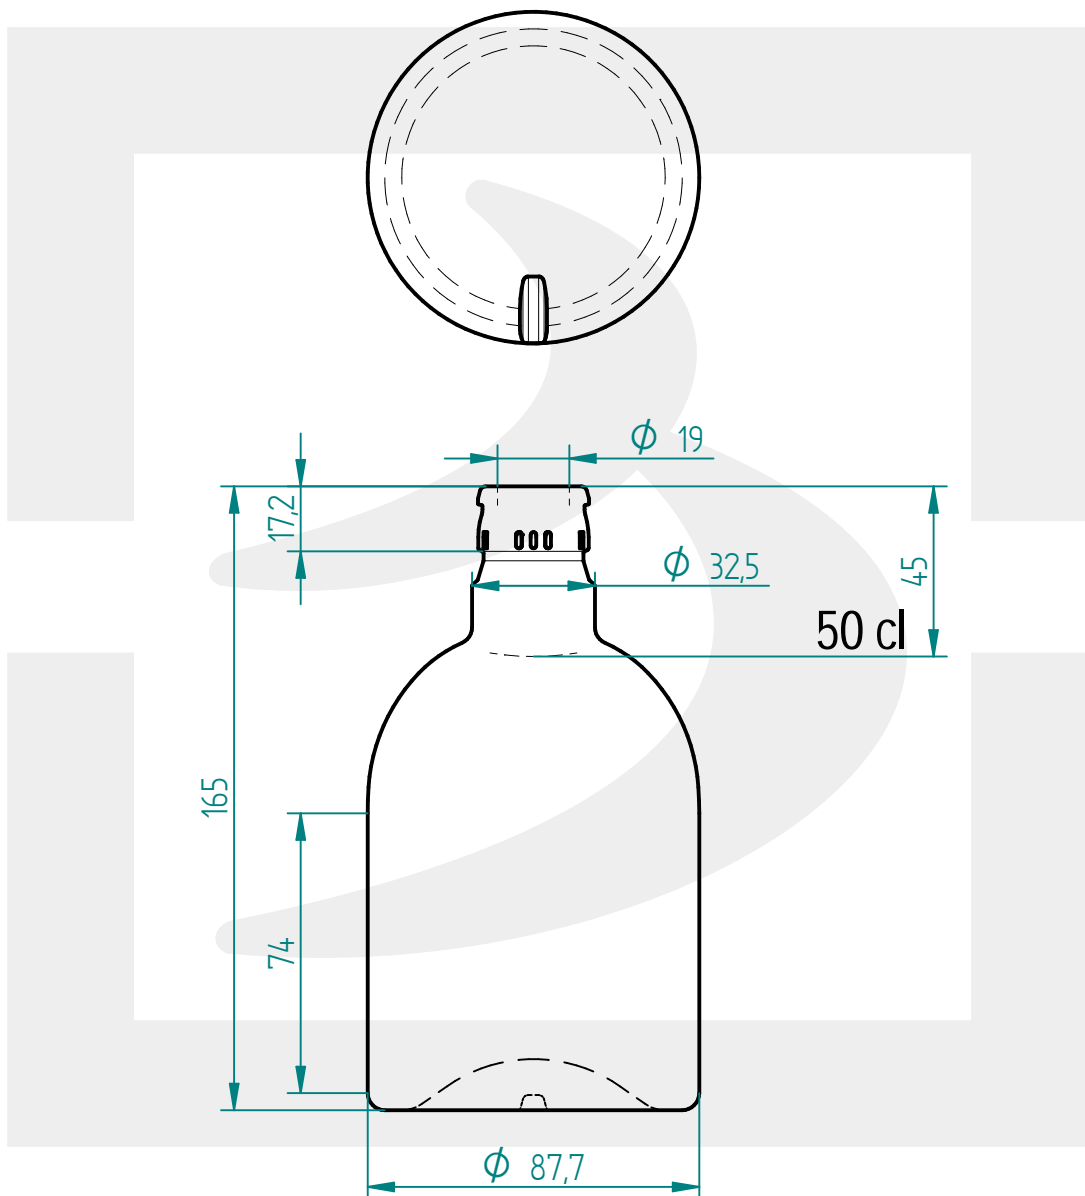

ARTICOLO / ITEM

BOT. KOLIO 500 TOP VA *

Colore : VERDE ANTICO
Color :

berlinpackaging.eu

Il disegno è puramente indicativo e non vincolante - Berlin Packaging Italy S.p.A. non assume garanzia od obbligazione alcuna per l'utilizzo del presente disegno nè per le informazioni in esso riportate
This drawing is approximate and not binding - Berlin Packaging Italy S.p.A. does not assume any guarantee or obligation for use of this drawing or for information contained therein

Capacità R.B. (c.c.):	520	Peso vetro (gr):	400
Brimful capacity (c.c.):		Glass weight (gr):	
Altezza tot. (mm):	165	Bocca:	TOP GUALA 1031/47
Total height (mm):		Finish:	
Diametro corpo (mm):	87.7	Min. foro passante (mm):	17
Body diameter (mm):		Minimum through bore (mm):	
Resistenza a pressione (bar):	-	Scala:	1:2
Pressure resistance (bar):		Scale:	