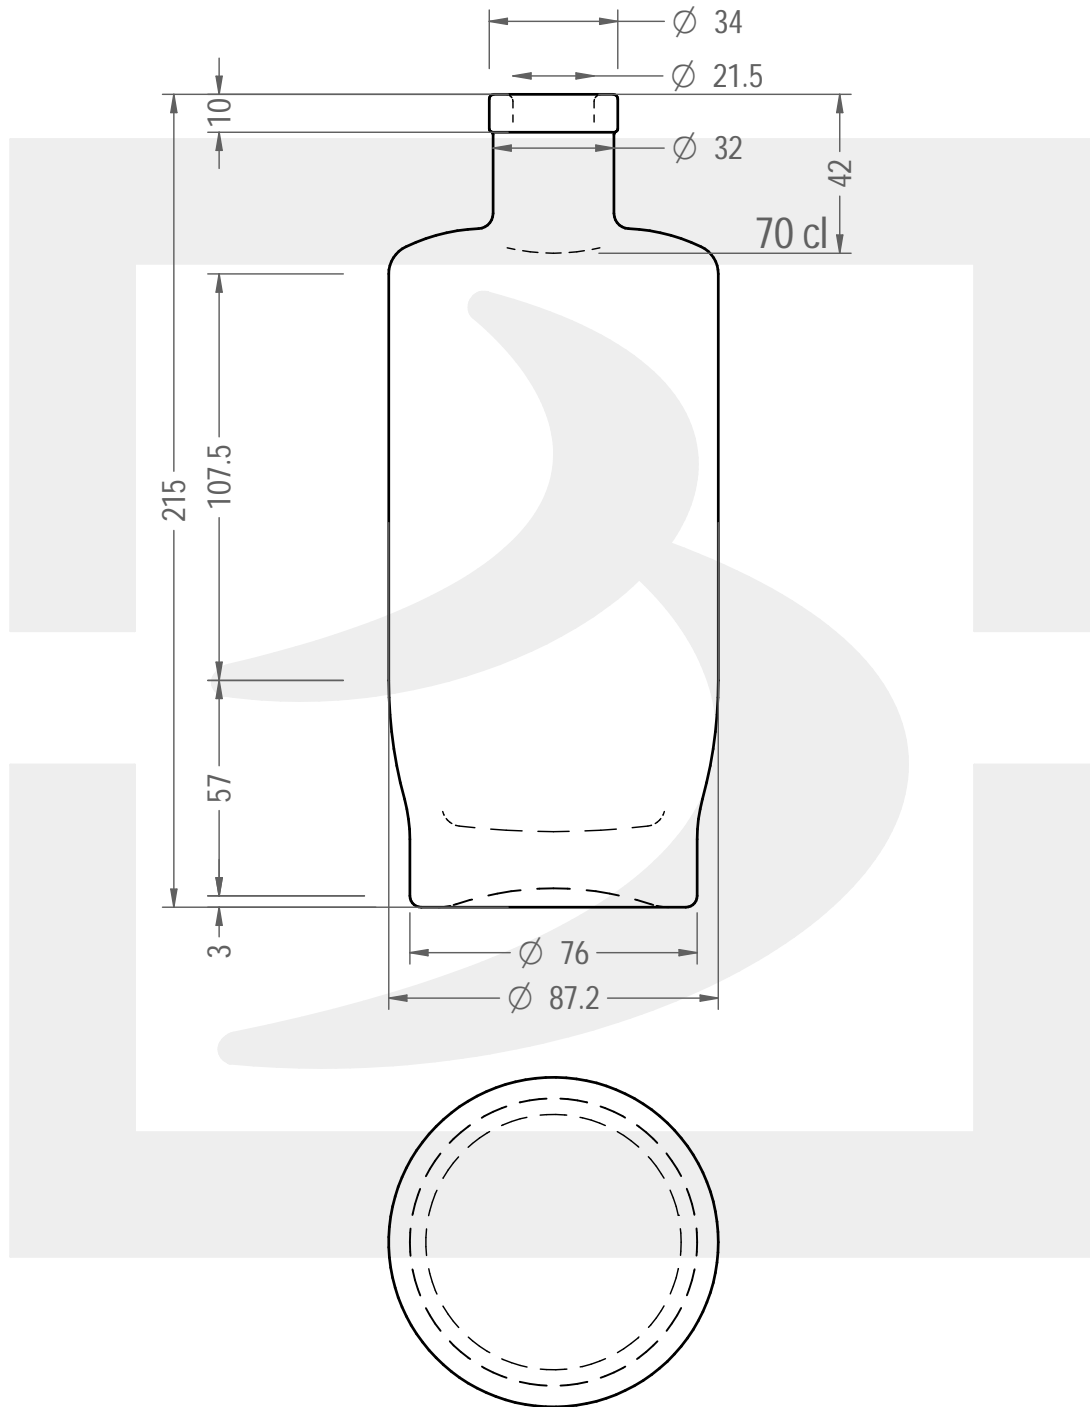

ARTICOLO / ITEM

BOT JUNDO 700 FVL 10 *

Colore : BIANCO EXTRA
Color : BIANCO EXTRA

bruni glass

berlinpackaging.eu

Il disegno è puramente indicativo e non vincolante - Berlin Packaging Italy S.p.A. non assume garanzia od obbligazione alcuna per l'utilizzo del presente disegno nè per le informazioni in esso riportate
This drawing is approximate and not binding - Berlin Packaging Italy S.p.A. does not assume any guarantee or obligation for use of this drawing or for information contained therein

Capacità R.B. (c.c.):	728	Peso vetro (gr):	750
Brimful capacity (c.c.):		Glass weight (gr):	
Altezza tot. (mm):	215	Bocca:	FASCETTA VINOLOK
Total height (mm):		Finish:	
Diametro corpo (mm):	87.2	Min. foro passante (mm):	19
Body diameter (mm):		Minimum through bore (mm):	
Resistenza a pressione (bar):	-	Scala:	1:2
Pressure resistance (bar):		Scale:	