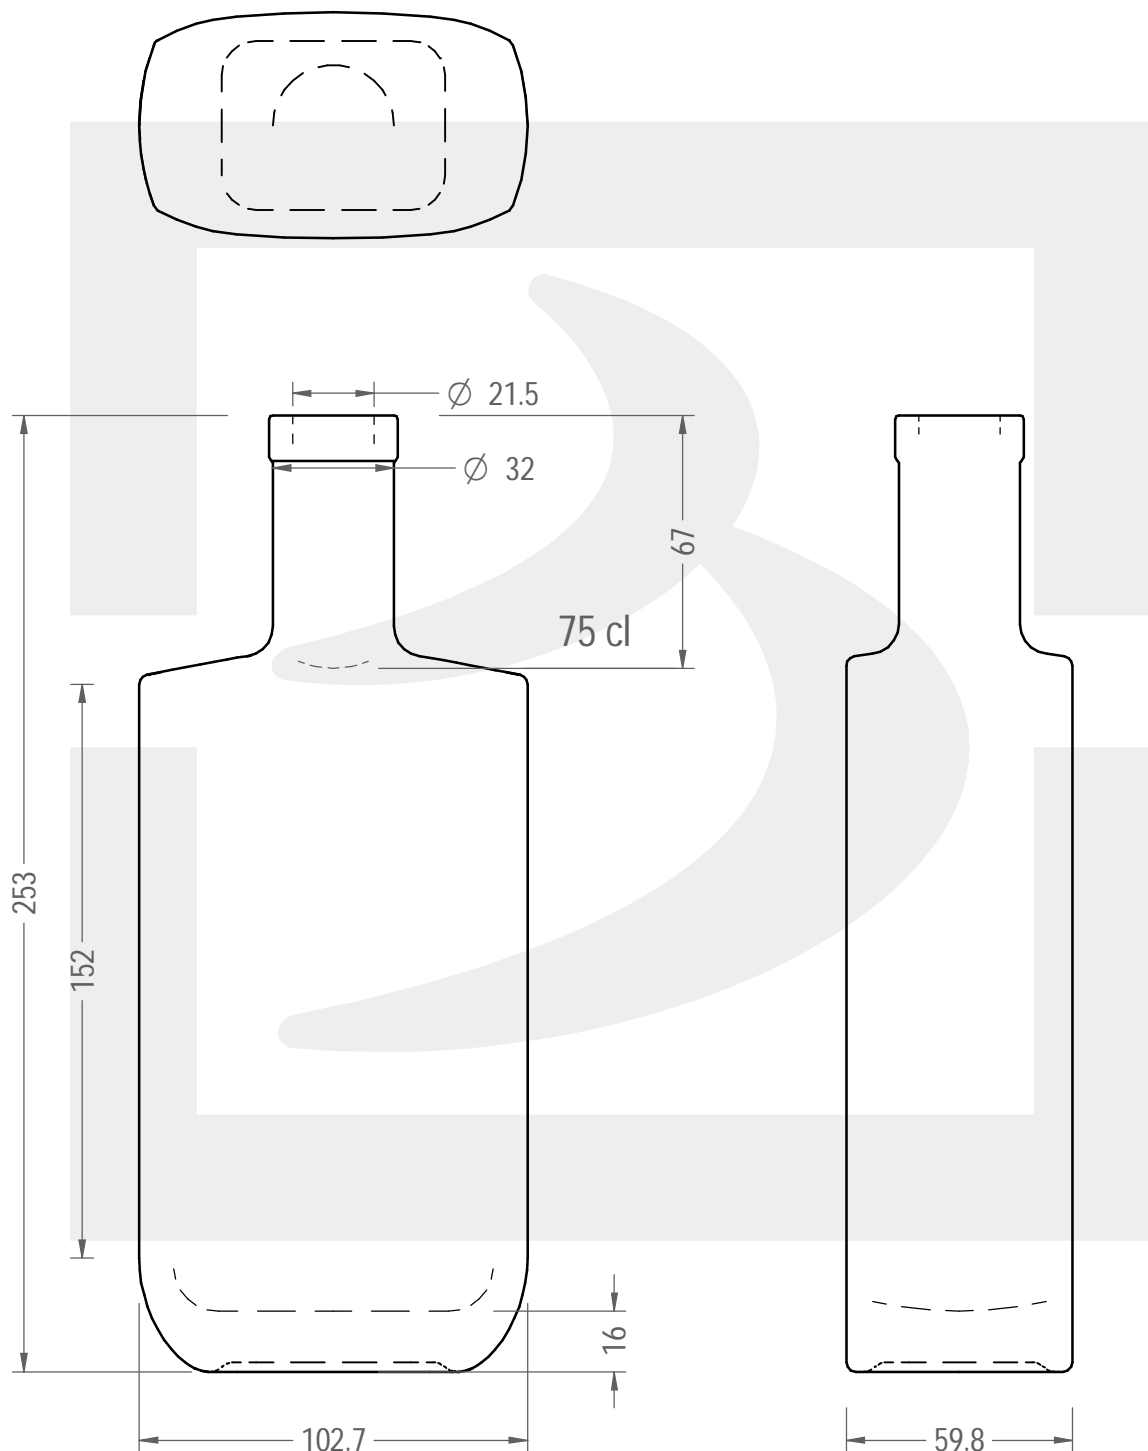

ARTICOLO / ITEM

BOT. JULIA 750 F 12 QP *

Colore :
Color : BIANCO EXTRA

berlinpackaging.eu

Il disegno è puramente indicativo e non vincolante - Berlin Packaging Italy S.p.A. non assume garanzia od obbligazione alcuna per l'utilizzo del presente disegno nè per le informazioni in esso riportate
This drawing is approximate and not binding - Berlin Packaging Italy S.p.A. does not assume any guarantee or obligation for use of this drawing or for information contained therein

Capacità R.B. (c.c.):	780	Peso vetro (gr):	750
Brimful capacity (c.c.):		Glass weight (gr):	
Altezza tot. (mm):	253	Bocca:	FASCETTA
Total height (mm):		Finish:	
Diametro corpo (mm):	102.7	Min. foro passante (mm):	18
Body diameter (mm):		Minimum through bore (mm):	
Resistenza a pressione (bar):	-	Scala:	1:2
Pressure resistance (bar):		Scale:	