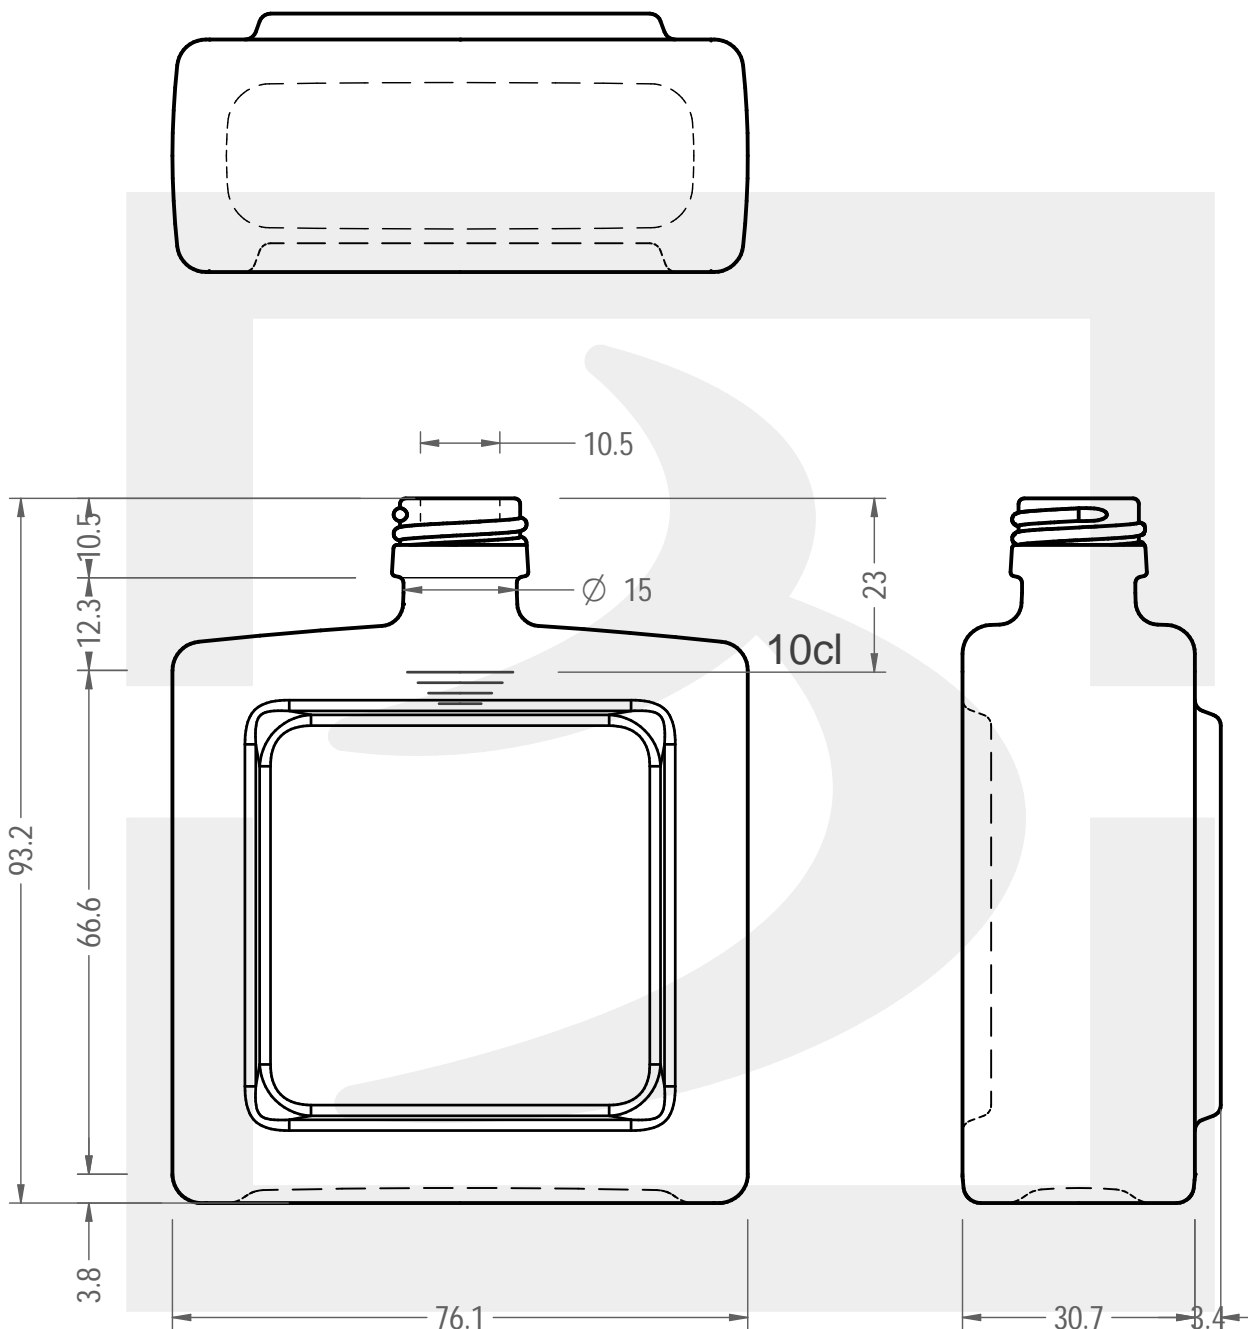

ARTICOLO / ITEM

BOT. JOLLY IMPIL QUADRA 100 P 18 *

Colore : BIANCO EXTRA
Color : BIANCO EXTRA

bruni glass

berlinpackaging.eu

MODELLO DEPOSITATO - PATENTED

Il disegno è puramente indicativo e non vincolante - Berlin Packaging Italy S.p.A. non assume garanzia od obbligazione alcuna per l'utilizzo del presente disegno nè per le informazioni in esso riportate
This drawing is approximate and not binding - Berlin Packaging Italy S.p.A. does not assume any guarantee or obligation for use of this drawing or for information contained therein

Capacità R.B. (c.c.):	105	Peso vetro (gr):	170
Brimful capacity (c.c.):		Glass weight (gr):	
Altezza tot. (mm):	93.2	Bocca:	PILFER-PROOF
Total height (mm):		Finish:	
Diametro corpo (mm):	76.1	Min. foro passante (mm):	8.5
Body diameter (mm):		Minimum through bore (mm):	
Resistenza a pressione (bar):	-	Scala:	1:1
Pressure resistance (bar):		Scale:	