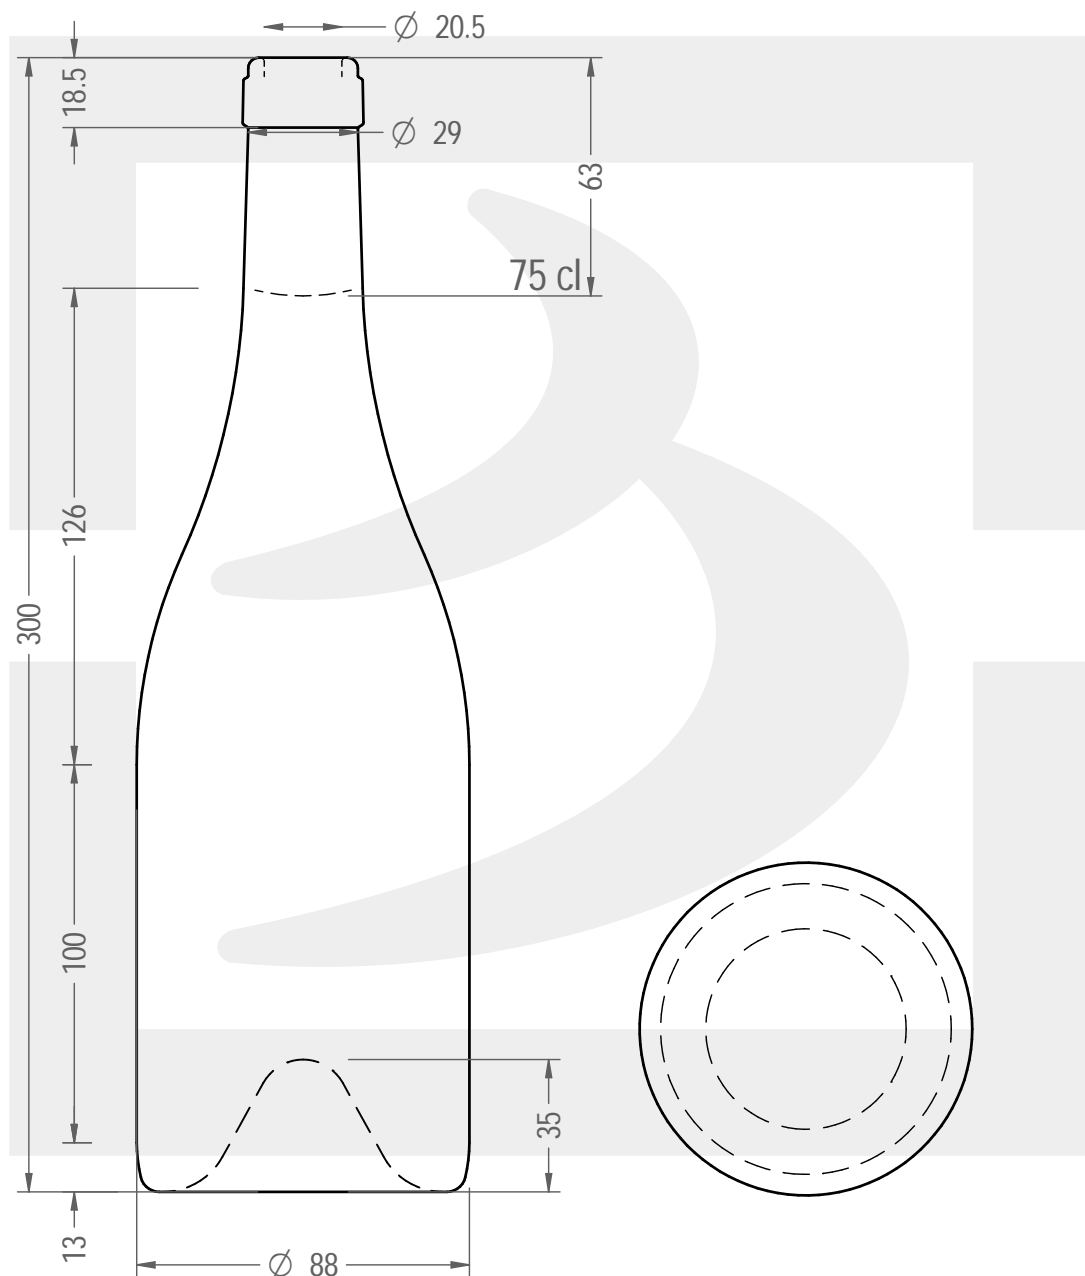

ARTICOLO / ITEM

BOT. BORG 750 ISIS S VG \$

Colore : GIALLO
Color :

bruni glass

berlinpackaging.eu

Il disegno è puramente indicativo e non vincolante - Berlin Packaging Italy S.p.A. non assume garanzia od obbligazione alcuna per l'utilizzo del presente disegno nè per le informazioni in esso riportate
This drawing is approximate and not binding - Berlin Packaging Italy S.p.A. does not assume any guarantee or obligation for use of this drawing or for information contained therein

Capacità R.B. (c.c.): Brimful capacity (c.c.):	770	Peso vetro (gr): Glass weight (gr):	740
Altezza tot. (mm): Total height (mm):	300	Bocca: Finish:	SUGHERO
Diametro corpo (mm): Body diameter (mm):	88	Min. foro passante (mm): Minimum through bore (mm):	
Resistenza a pressione (bar): Pressure resistance (bar):	-	Scala: Scale:	1:2