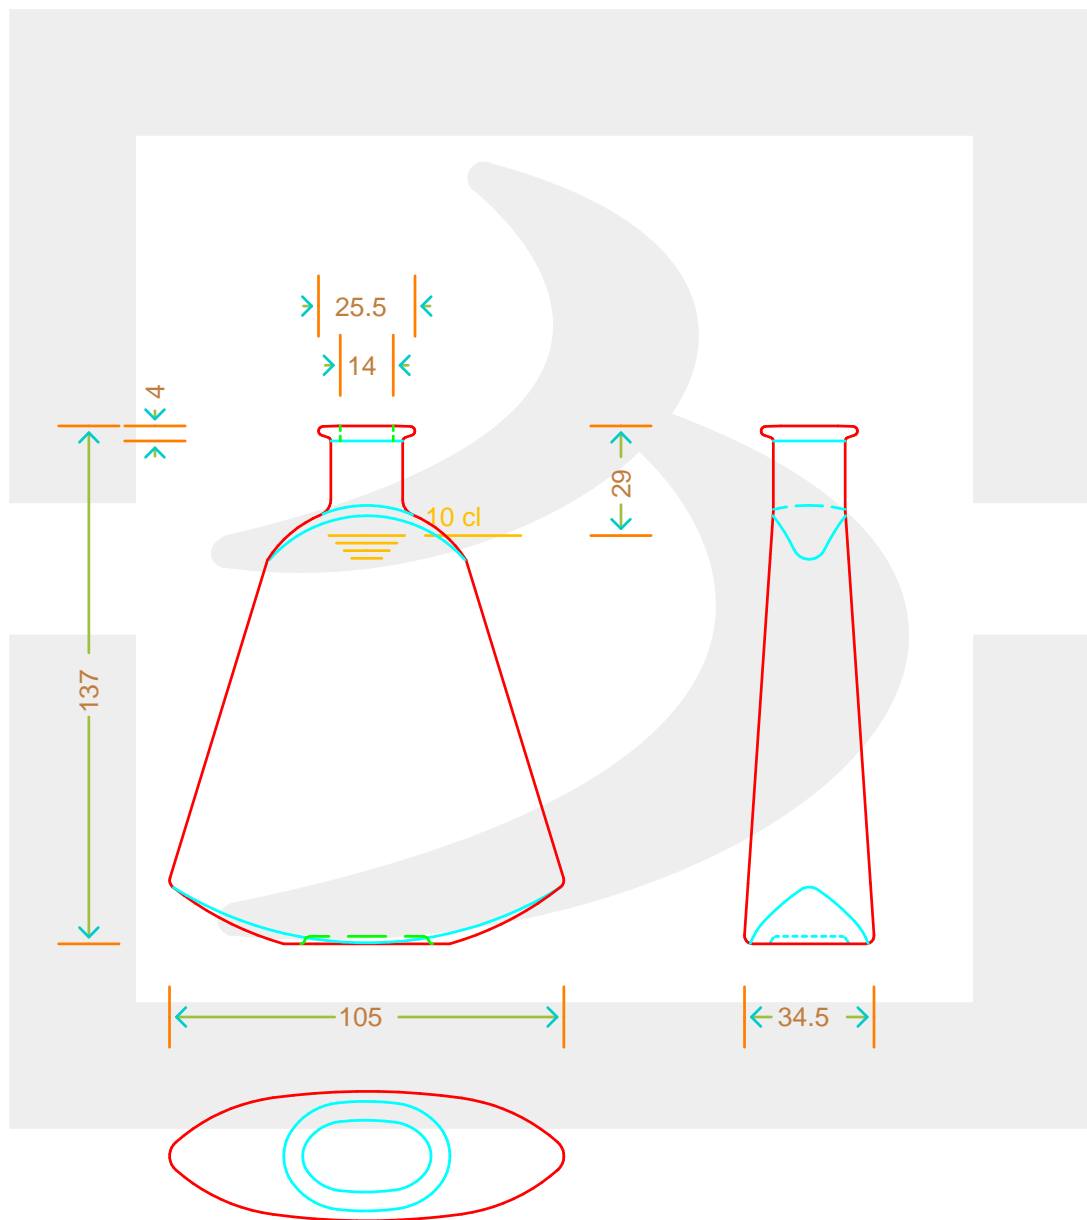

ARTICOLO / ITEM

BOT. ISABEL 100 BP

*

bruni glass

berlinpackaging.eu

Colore : BIANCO
Color : BIANCO

MOD.DEP.
PATENTED

Il disegno è puramente indicativo e non vincolante - Berlin Packaging Italy S.p.A. non assume garanzia od obbligazione alcuna per l'utilizzo del presente disegno nè per le informazioni in esso riportate
This drawing is approximate and not binding - Berlin Packaging Italy S.p.A. does not assume any guarantee or obligation for use of this drawing or for information contained therein

Capacità R.B. (c.c.): Brimful capacity (c.c.):	108	Peso vetro (gr): Glass weight (gr):	200
Altezza tot. (mm): Total height (mm):	137	Bocca: Finish:	BOCCA PROFUMO
Diametro corpo (mm): Body diameter (mm):	105	Min. foro passante (mm): Minimum through bore (mm):	
Resistenza a pressione (bar): Pressure resistance (bar):	-	Scala: Scale:	1:1