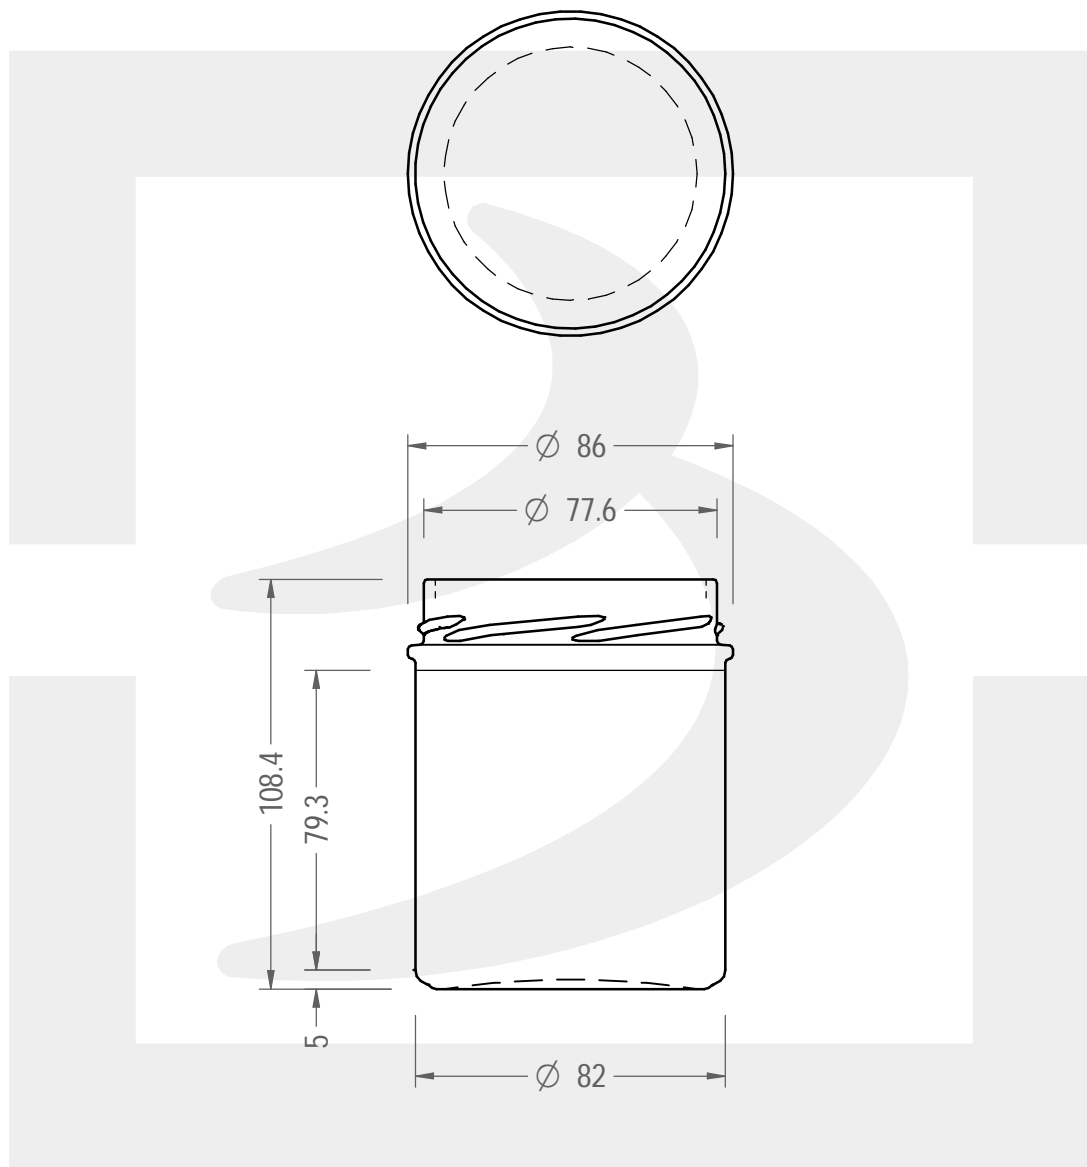

# VASO INNOVATION 460 T82 DEEP H14 #\*

Colore : BIANCO  
Color : BIANCO

berlinpackaging.eu

Il disegno è puramente indicativo e non vincolante - Berlin Packaging Italy S.p.A. non assume garanzia od obbligazione alcuna per l'utilizzo del presente disegno nè per le informazioni in esso riportate  
This drawing is approximate and not binding - Berlin Packaging Italy S.p.A. does not assume any guarantee or obligation for use of this drawing or for information contained therein

Capacità R.B. (c.c.): Brimful capacity (c.c.):	460	Peso vetro (gr): Glass weight (gr):	230
Altezza tot. (mm): Total height (mm):	107.5	Bocca: Finish:	TWIST-OFF
Diametro corpo (mm): Body diameter (mm):	82	Min. foro passante (mm): Minimum through bore (mm):	
Resistenza a pressione (bar): Pressure resistance (bar):	-	Scala: Scale:	1:2