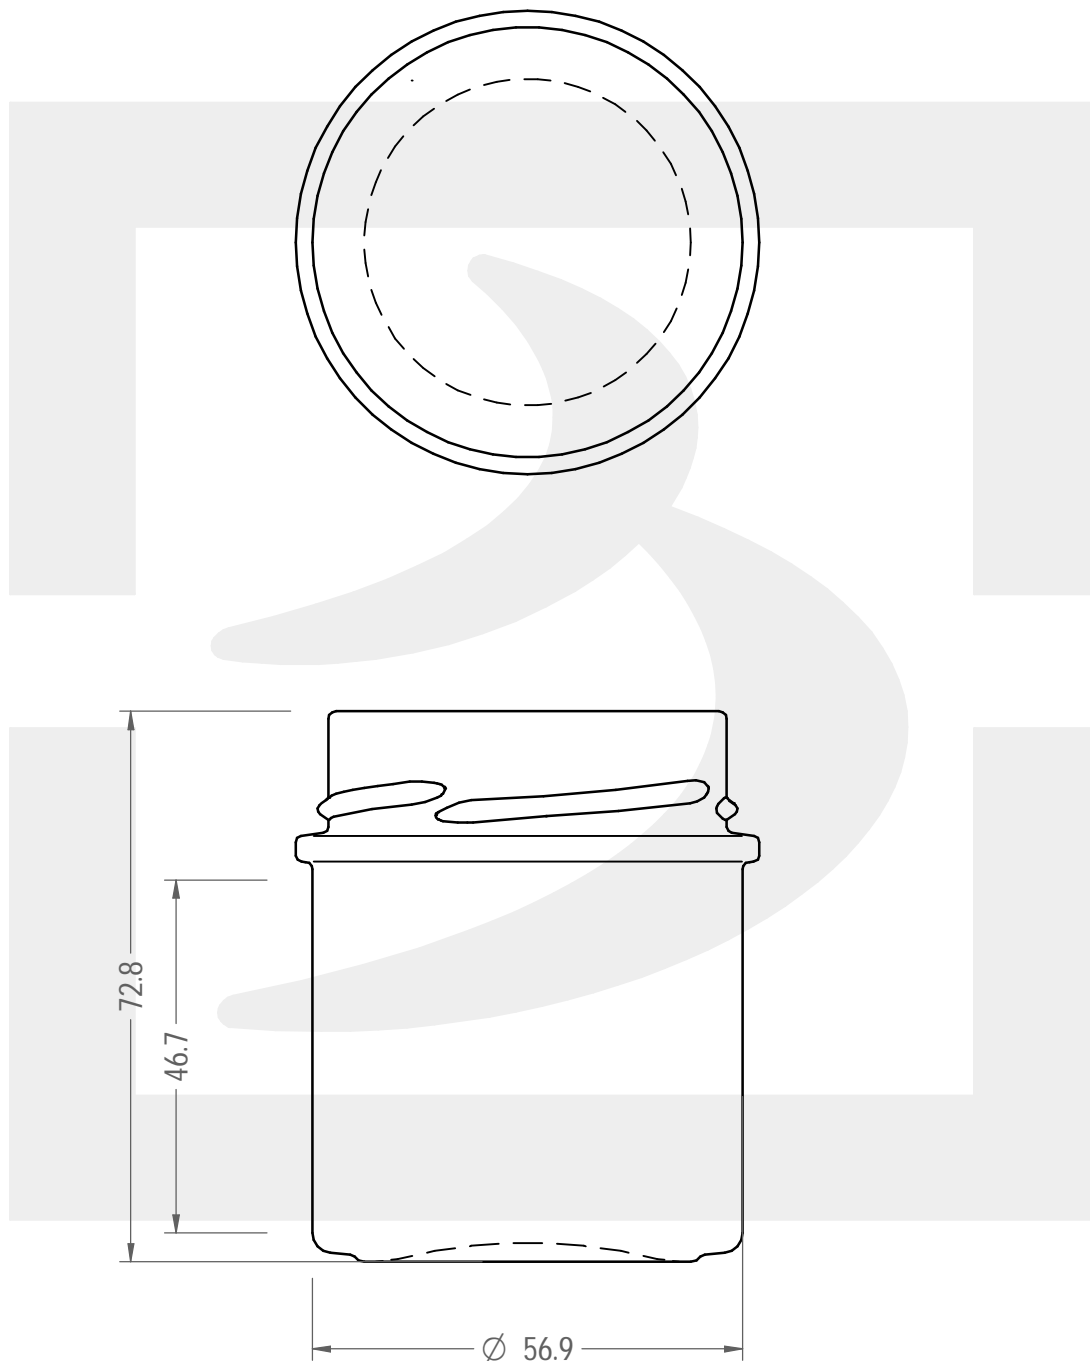

ARTICOLO / ITEM

VASO INNOVATION 130 T58 DEEP H14 #*

Colore : BIANCO
Color : BIANCO

berlinpackaging.eu

Il disegno è puramente indicativo e non vincolante - Berlin Packaging Italy S.p.A. non assume garanzia od obbligazione alcuna per l'utilizzo del presente disegno nè per le informazioni in esso riportate
This drawing is approximate and not binding - Berlin Packaging Italy S.p.A. does not assume any guarantee or obligation for use of this drawing or for information contained therein

Capacità R.B. (c.c.): Brimful capacity (c.c.):	130	Peso vetro (gr): Glass weight (gr):	120
Altezza tot. (mm): Total height (mm):	72.8	Bocca: Finish:	TWIST-OFF
Diametro corpo (mm): Body diameter (mm):	56.9	Min. foro passante (mm): Minimum through bore (mm):	
Resistenza a pressione (bar): Pressure resistance (bar):	-	Scala: Scale:	1:1