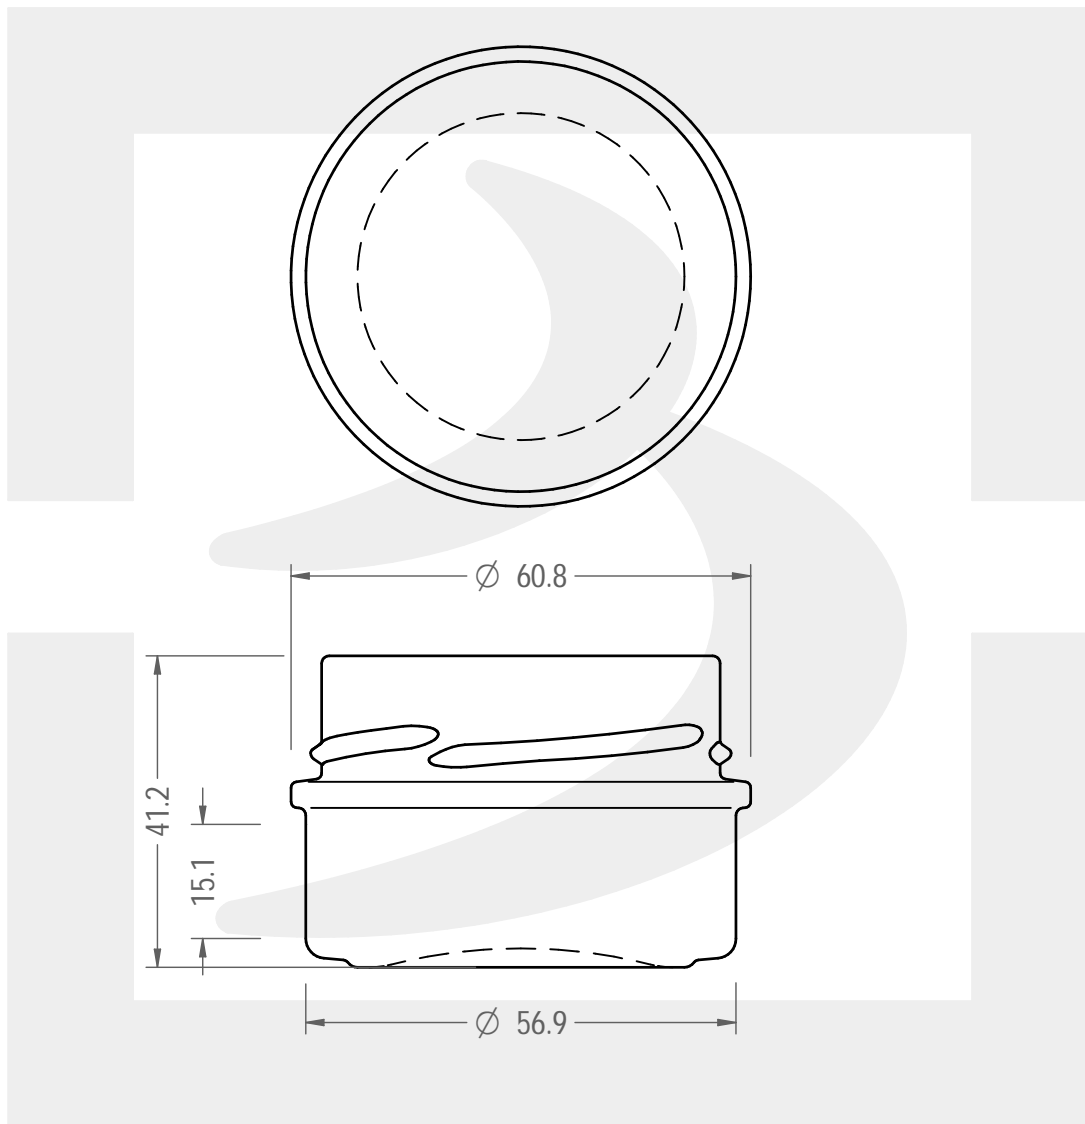

# VASO INNOVATION 60 T58 DEEP H14 # \*

Colore : BIANCO  
Color : BIANCO

berlinpackaging.eu

Il disegno è puramente indicativo e non vincolante - Berlin Packaging Italy S.p.A. non assume garanzia od obbligazione alcuna per l'utilizzo del presente disegno nè per le informazioni in esso riportate  
This drawing is approximate and not binding - Berlin Packaging Italy S.p.A. does not assume any guarantee or obligation for use of this drawing or for information contained therein

Capacità R.B. (c.c.):	60	Peso vetro (gr):	92
Brimful capacity (c.c.):		Glass weight (gr):	
Altezza tot. (mm):	41.2	Bocca:	TWIST-OFF
Total height (mm):		Finish:	
Diametro corpo (mm):	60.8	Min. foro passante (mm):	
Body diameter (mm):		Minimum through bore (mm):	
Resistenza a pressione (bar):	-	Scala:	1:1
Pressure resistance (bar):		Scale:	