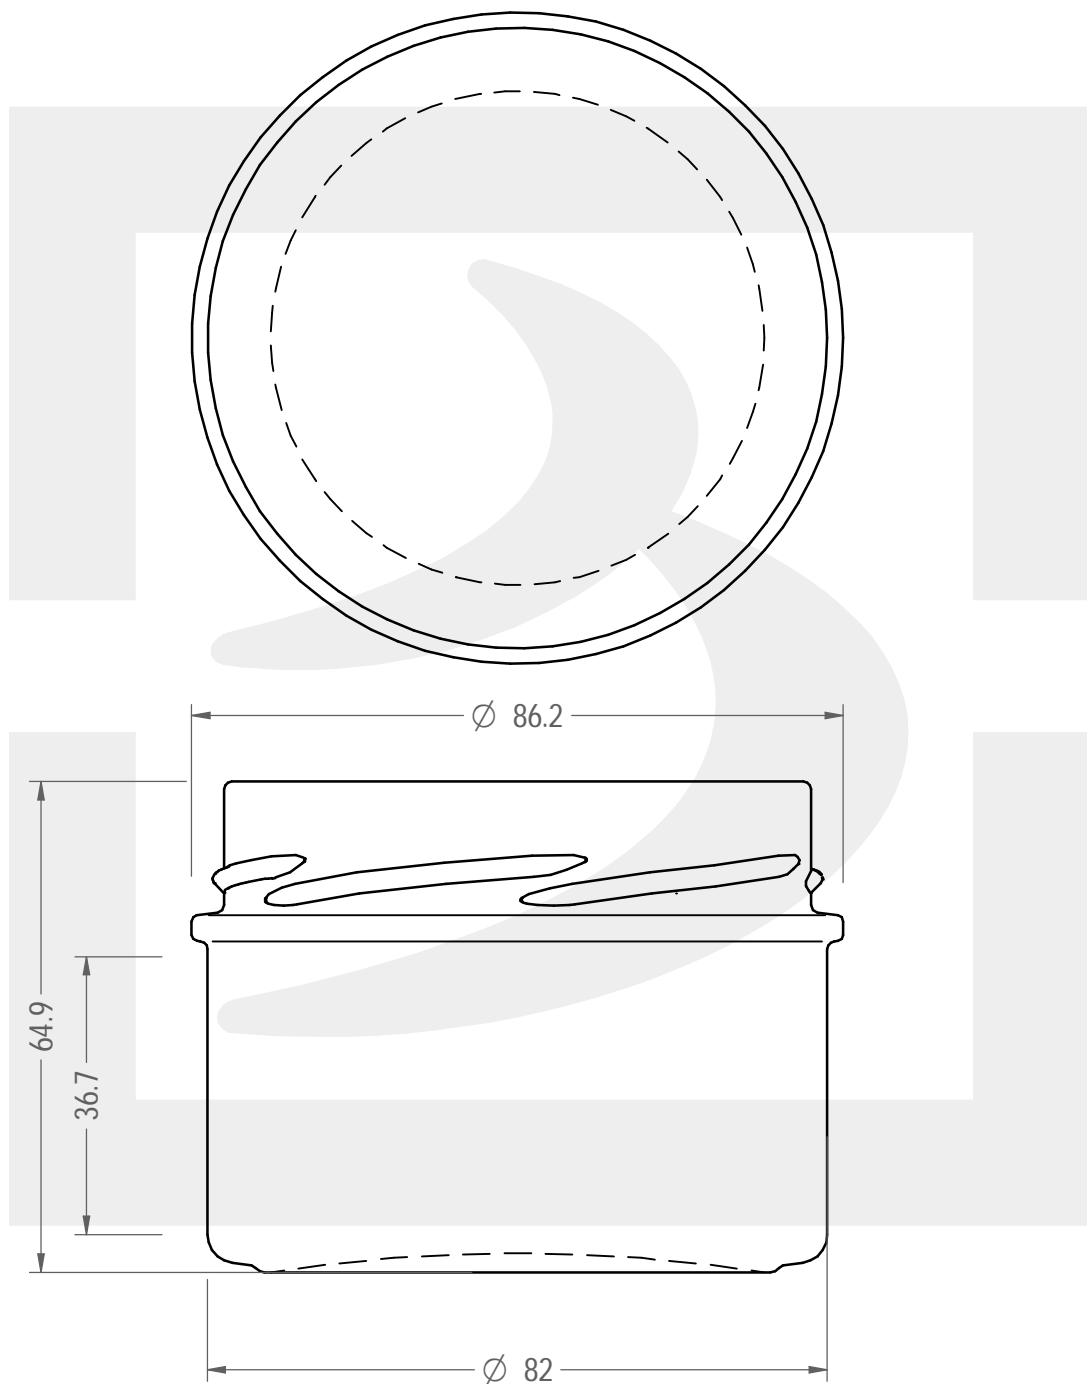

ARTICOLO / ITEM

VASO INNOVATION 262 T82 DEEP H14 #*

Colore : BIANCO
Color : BIANCO

berlinpackaging.eu

Il disegno è puramente indicativo e non vincolante - Berlin Packaging Italy S.p.A. non assume garanzia od obbligazione alcuna per l'utilizzo del presente disegno nè per le informazioni in esso riportate
This drawing is approximate and not binding - Berlin Packaging Italy S.p.A. does not assume any guarantee or obligation for use of this drawing or for information contained therein

Capacità R.B. (c.c.):	262	Peso vetro (gr):	163
Brimful capacity (c.c.):		Glass weight (gr):	
Altezza tot. (mm):	64.9	Bocca:	TWIST-OFF
Total height (mm):		Finish:	
Diametro corpo (mm):	82	Min. foro passante (mm):	
Body diameter (mm):		Minimum through bore (mm):	
Resistenza a pressione (bar):	-	Scala:	1:1
Pressure resistance (bar):		Scale:	