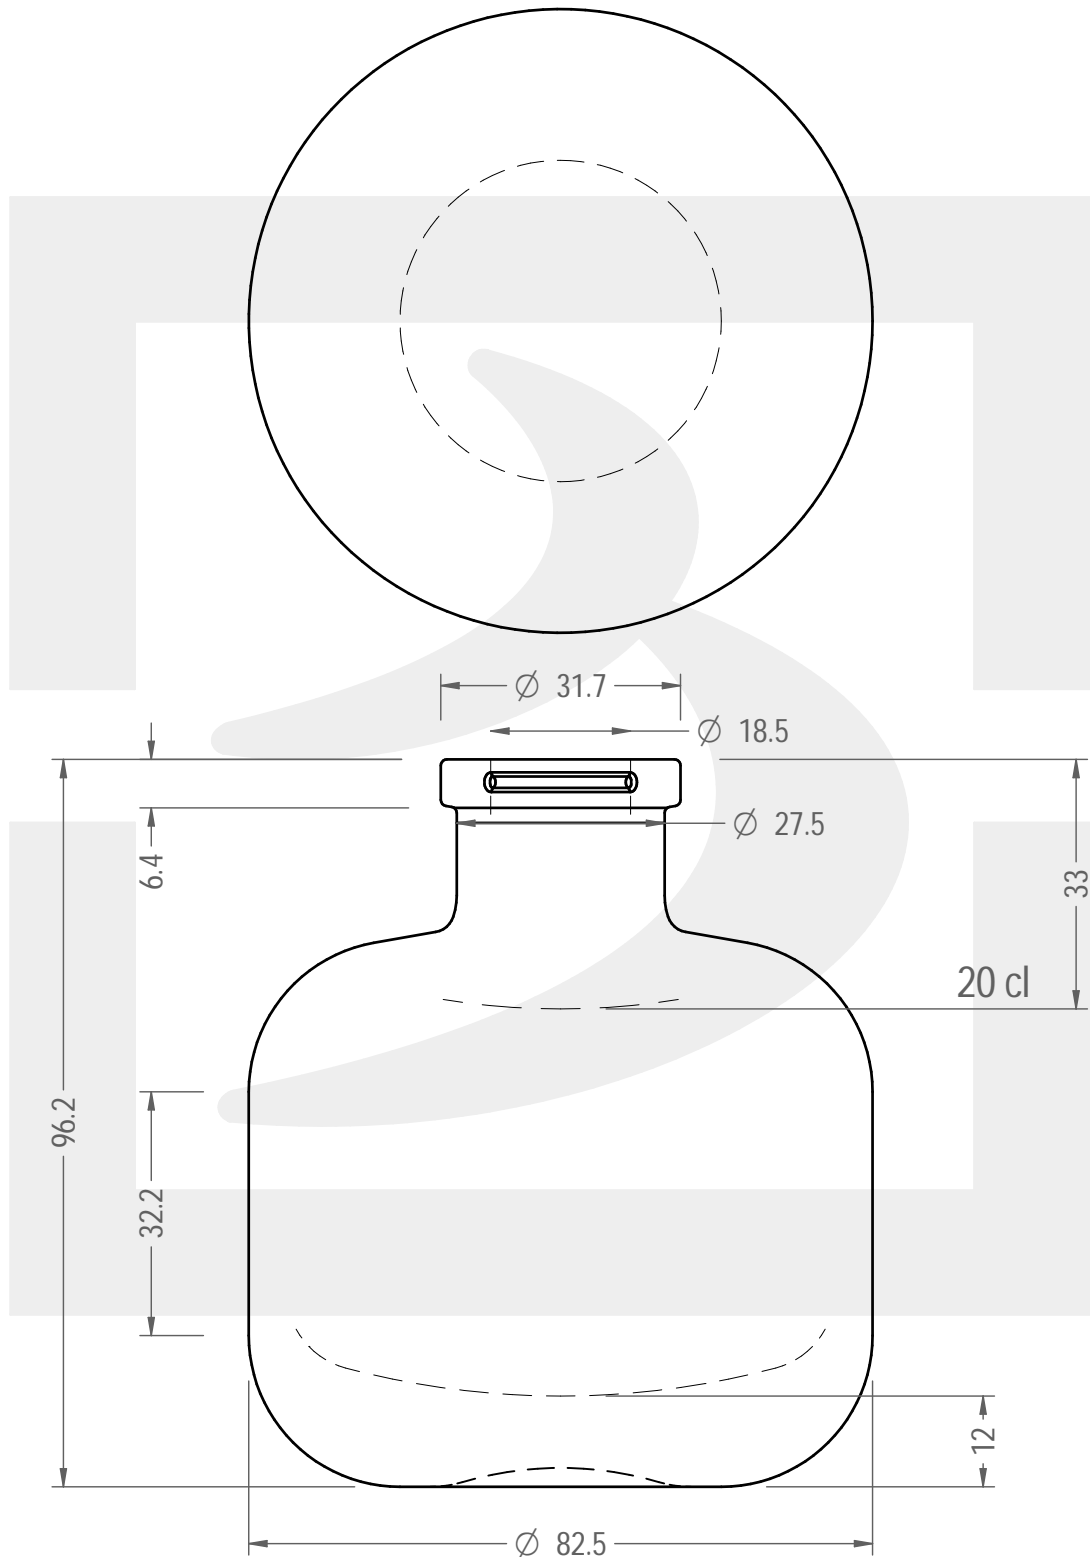

ARTICOLO / ITEM

BOT. INES 200 F 6,7 *

Colore : BIANCO EXTRA
Color : BIANCO EXTRA

bruni glass

berlinpackaging.eu

Il disegno è puramente indicativo e non vincolante - Berlin Packaging Italy S.p.A. non assume garanzia od obbligazione alcuna per l'utilizzo del presente disegno nè per le informazioni in esso riportate
This drawing is approximate and not binding - Berlin Packaging Italy S.p.A. does not assume any guarantee or obligation for use of this drawing or for information contained therein

Capacità R.B. (c.c.):	220	Peso vetro (gr):	350
Brimful capacity (c.c.):		Glass weight (gr):	
Altezza tot. (mm):	96.2	Bocca:	FASCETTA
Total height (mm):		Finish:	
Diametro corpo (mm):	82.5	Min. foro passante (mm):	16
Body diameter (mm):		Minimum through bore (mm):	
Resistenza a pressione (bar):	-	Scala:	1:1
Pressure resistance (bar):		Scale:	

Per ulteriori informazioni tecniche contattare il referente commerciale
For full technical details please contact sales representative

COD. ARTICOLO / ITEM CODE
23901D2

Data ultimo aggiornamento / Last update: 17/02/2022
Origine / Source: 23901