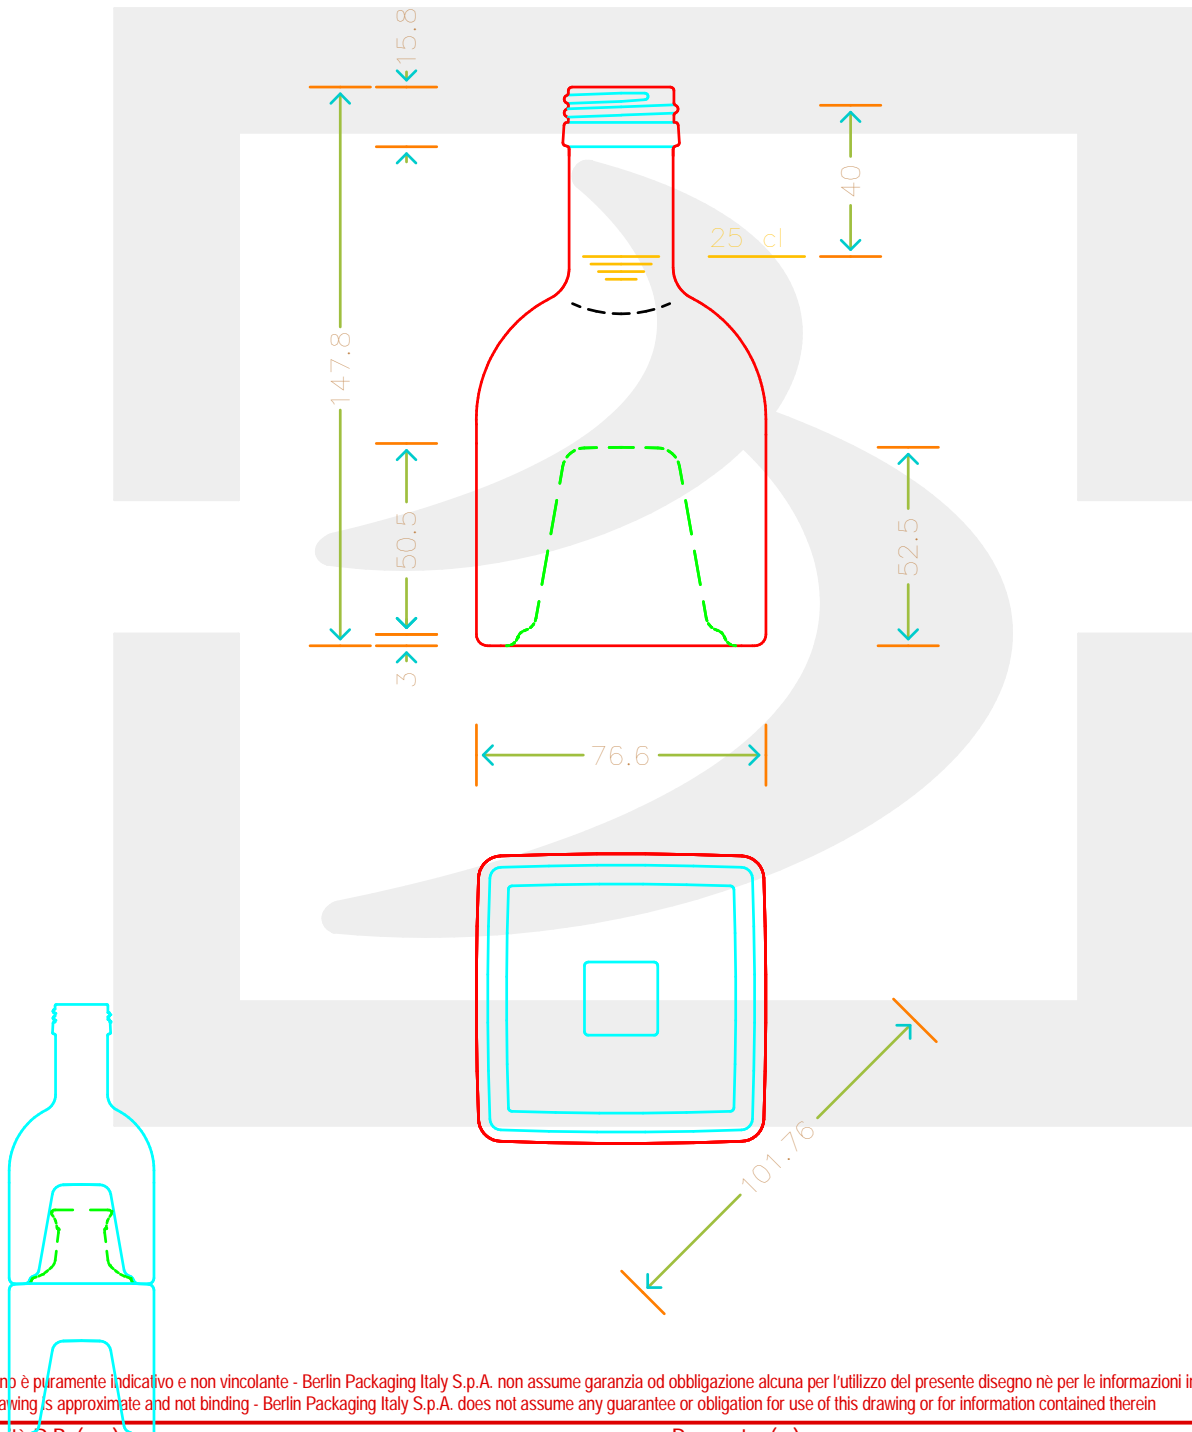

ARTICOLO / ITEM

BOT. IMPILAB QUADRA SUP 250 P31,5*

Colore : BIANCO
Color : BIANCO

bruni glass

berlinpackaging.eu

MOD.DEP.
PATENTED

Il disegno è puramente indicativo e non vincolante - Berlin Packaging Italy S.p.A. non assume garanzia od obbligazione alcuna per l'utilizzo del presente disegno nè per le informazioni in esso riportate
This drawing is approximate and not binding - Berlin Packaging Italy S.p.A. does not assume any guarantee or obligation for use of this drawing or for information contained therein

Capacità R.B. (c.c.): Brimful capacity (c.c.):	270	Peso vetro (gr): Glass weight (gr):	400
Altezza tot. (mm): Total height (mm):	147.8	Bocca: Finish:	PILFER-PROOF
Diametro corpo (mm): Body diameter (mm):	76.6	Min. foro passante (mm): Minimum through bore (mm):	
Resistenza a pressione (bar): Pressure resistance (bar):	-	Scala: Scale:	1:1