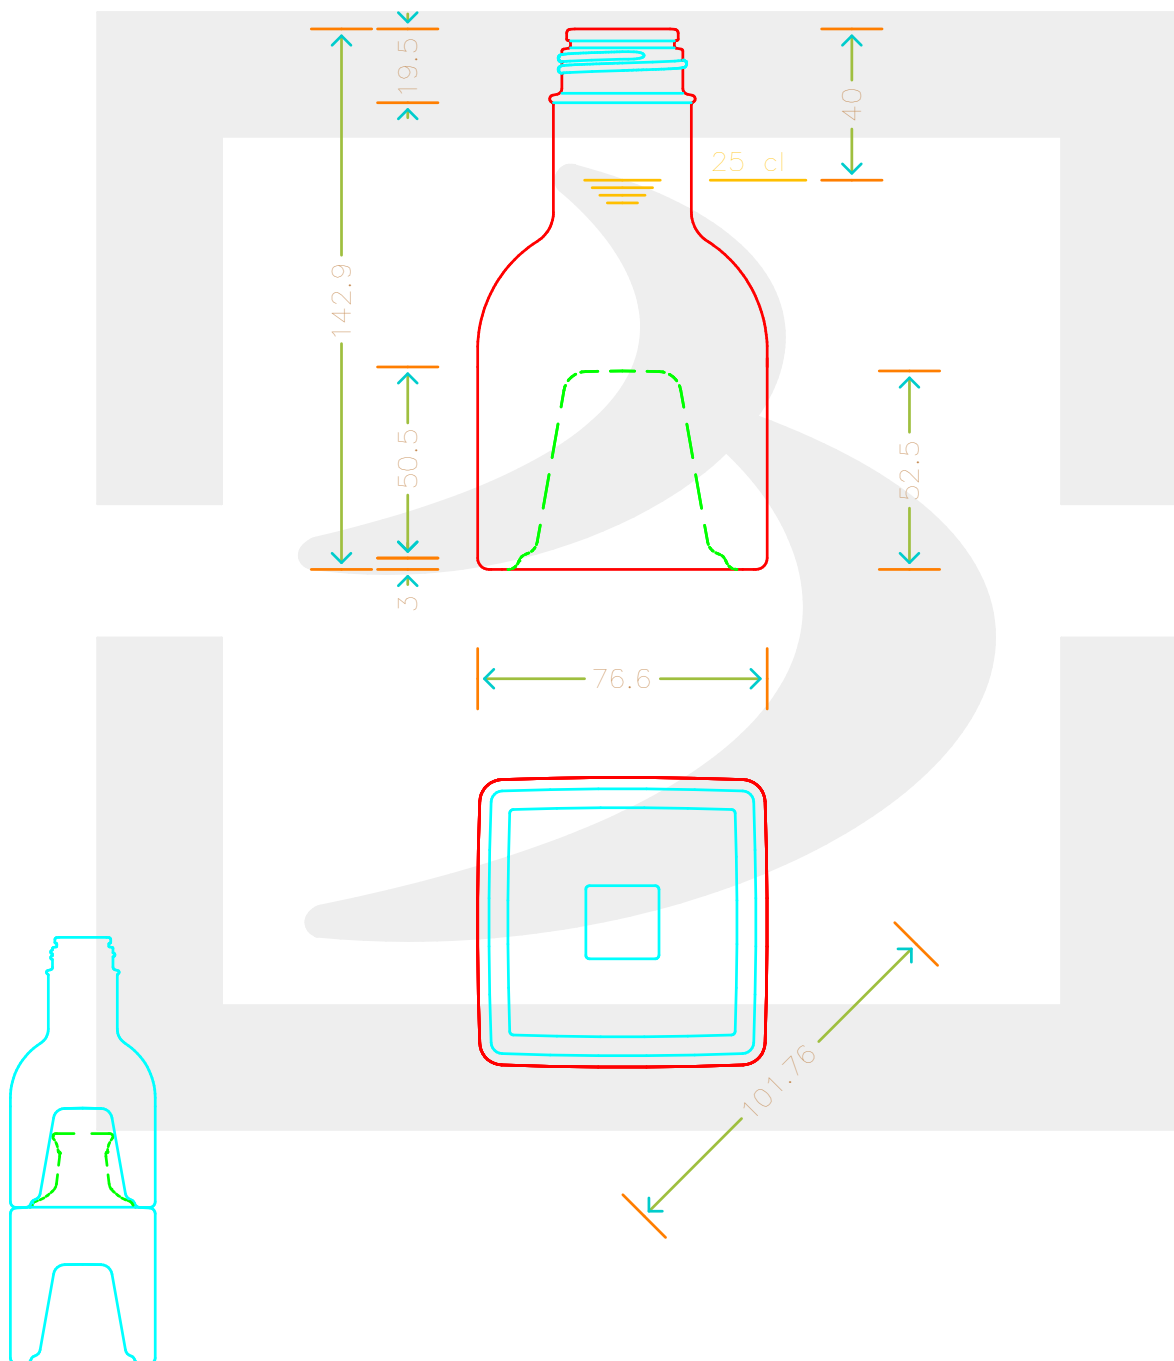

ARTICOLO / ITEM

BOT IMPILAB QUADRA SUP 250 VMACIN *

Colore : BIANCO
Color : BIANCO

berlinpackaging.eu

MOD.DEP.
PATENTED

Il disegno è puramente indicativo e non vincolante - Berlin Packaging Italy S.p.A. non assume garanzia od obbligazione alcuna per l'utilizzo del presente disegno nè per le informazioni in esso riportate
This drawing is approximate and not binding - Berlin Packaging Italy S.p.A. does not assume any guarantee or obligation for use of this drawing or for information contained therein

Capacità R.B. (c.c.): Brimful capacity (c.c.):	270	Peso vetro (gr): Glass weight (gr):	400
Altezza tot. (mm): Total height (mm):	142.9	Bocca: Finish:	VITE TAPPO MACINA
Diametro corpo (mm): Body diameter (mm):	76.6	Min. foro passante (mm): Minimum through bore (mm):	
Resistenza a pressione (bar): Pressure resistance (bar):	-	Scala: Scale:	1:1