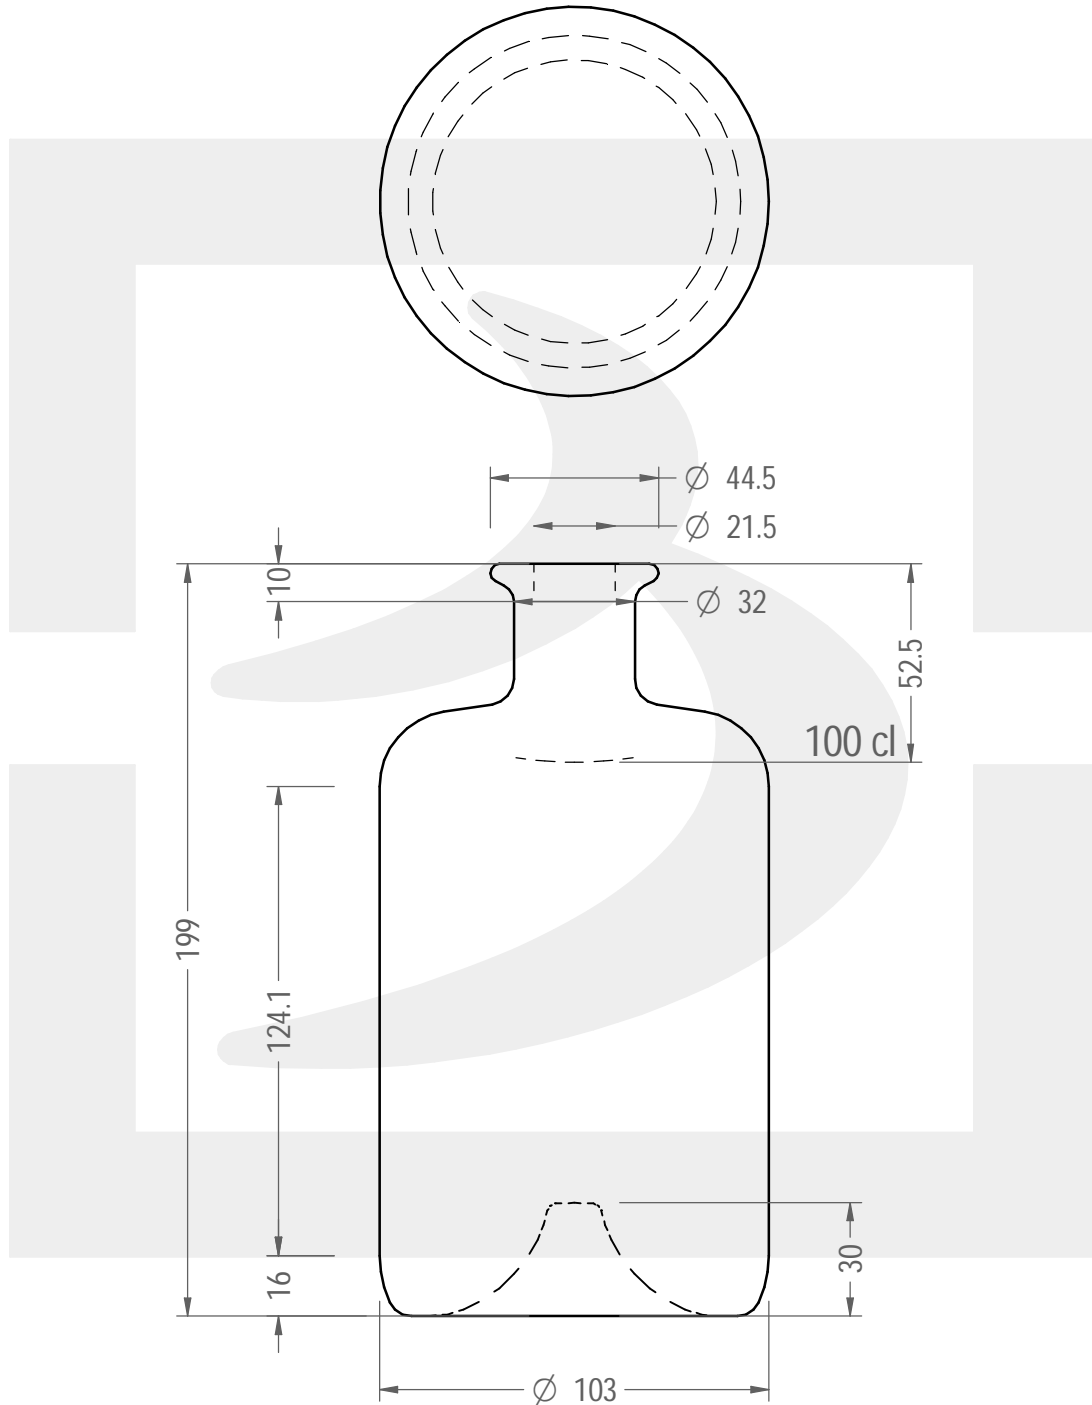

ARTICOLO / ITEM

BOT. HERBALIST 1000 BP *

Colore :
Color : BIANCO EXTRA

bruni glass

berlinpackaging.eu

Il disegno è puramente indicativo e non vincolante - Berlin Packaging Italy S.p.A. non assume garanzia od obbligazione alcuna per l'utilizzo del presente disegno nè per le informazioni in esso riportate
This drawing is approximate and not binding - Berlin Packaging Italy S.p.A. does not assume any guarantee or obligation for use of this drawing or for information contained therein

Capacità R.B. (c.c.):	1070	Peso vetro (gr):	600
Brimful capacity (c.c.):		Glass weight (gr):	
Altezza tot. (mm):	199	Bocca:	BOCCA PROFUMO
Total height (mm):		Finish:	
Diametro corpo (mm):	103	Min. foro passante (mm):	19
Body diameter (mm):		Minimum through bore (mm):	
Resistenza a pressione (bar):	-	Scala:	1:2
Pressure resistance (bar):		Scale:	

Per ulteriori informazioni tecniche contattare il referente commerciale
For full technical details please contact sales representative

COD. ARTICOLO / ITEM CODE
24712P2

Data ultimo aggiornamento / Last update: 10/11/2021
Origine / Source: 24712