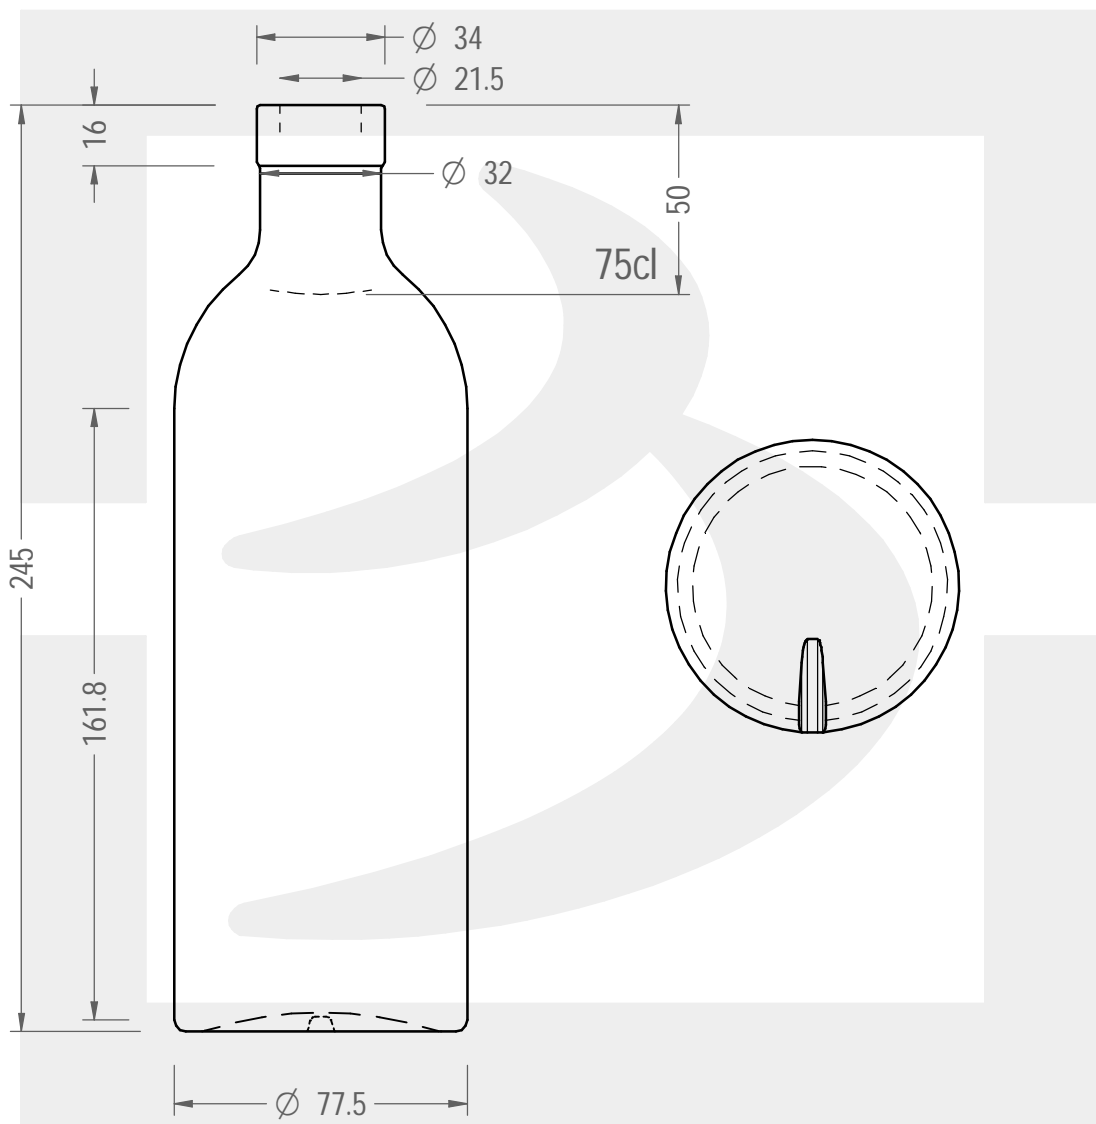

ARTICOLO / ITEM

BOT. HELIUM 750 F 16 *

Colore :
Color : BIANCO EXTRA

bruni glass

berlinpackaging.eu

Il disegno è puramente indicativo e non vincolante - Berlin Packaging Italy S.p.A. non assume garanzia od obbligazione alcuna per l'utilizzo del presente disegno nè per le informazioni in esso riportate
This drawing is approximate and not binding - Berlin Packaging Italy S.p.A. does not assume any guarantee or obligation for use of this drawing or for information contained therein

Capacità R.B. (c.c.):	776	Peso vetro (gr):	400
Brimful capacity (c.c.):	776	Glass weight (gr):	400
Altezza tot. (mm):	245	Bocca:	FASCETTA
Total height (mm):	245	Finish:	FASCETTA
Diametro corpo (mm):	77.5	Min. foro passante (mm):	18
Body diameter (mm):	77.5	Minimum through bore (mm):	18
Resistenza a pressione (bar):	-	Scala:	1:2
Pressure resistance (bar):	-	Scale:	1:2