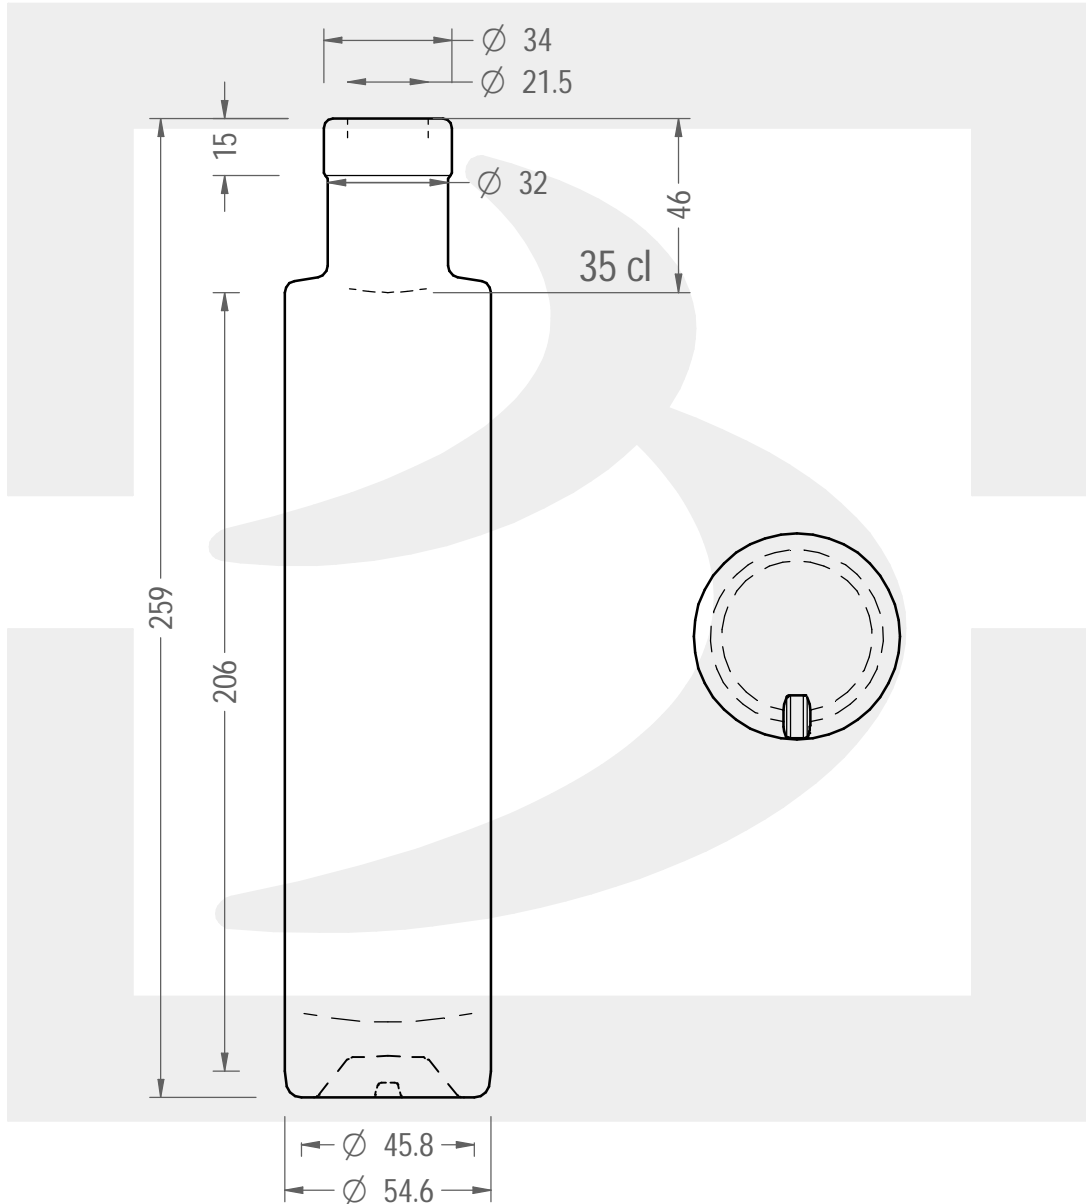

ARTICOLO / ITEM

BOT. HALO 350 FVL 15 \$ *

Colore : BIANCO
Color : BIANCO

bruni glass

berlinpackaging.eu

MODELLO DEPOSITATO - PATENTED

Il disegno è puramente indicativo e non vincolante - Berlin Packaging Italy S.p.A. non assume garanzia od obbligazione alcuna per l'utilizzo del presente disegno nè per le informazioni in esso riportate
This drawing is approximate and not binding - Berlin Packaging Italy S.p.A. does not assume any guarantee or obligation for use of this drawing or for information contained therein

Capacità R.B. (c.c.):	368	Peso vetro (gr):	400
Brimful capacity (c.c.):		Glass weight (gr):	
Altezza tot. (mm):	259	Bocca:	FASCETTA VINOLOK
Total height (mm):		Finish:	
Diametro corpo (mm):	54.6	Min. foro passante (mm):	19
Body diameter (mm):		Minimum through bore (mm):	
Resistenza a pressione (bar):	-	Scala:	1:2
Pressure resistance (bar):		Scale:	