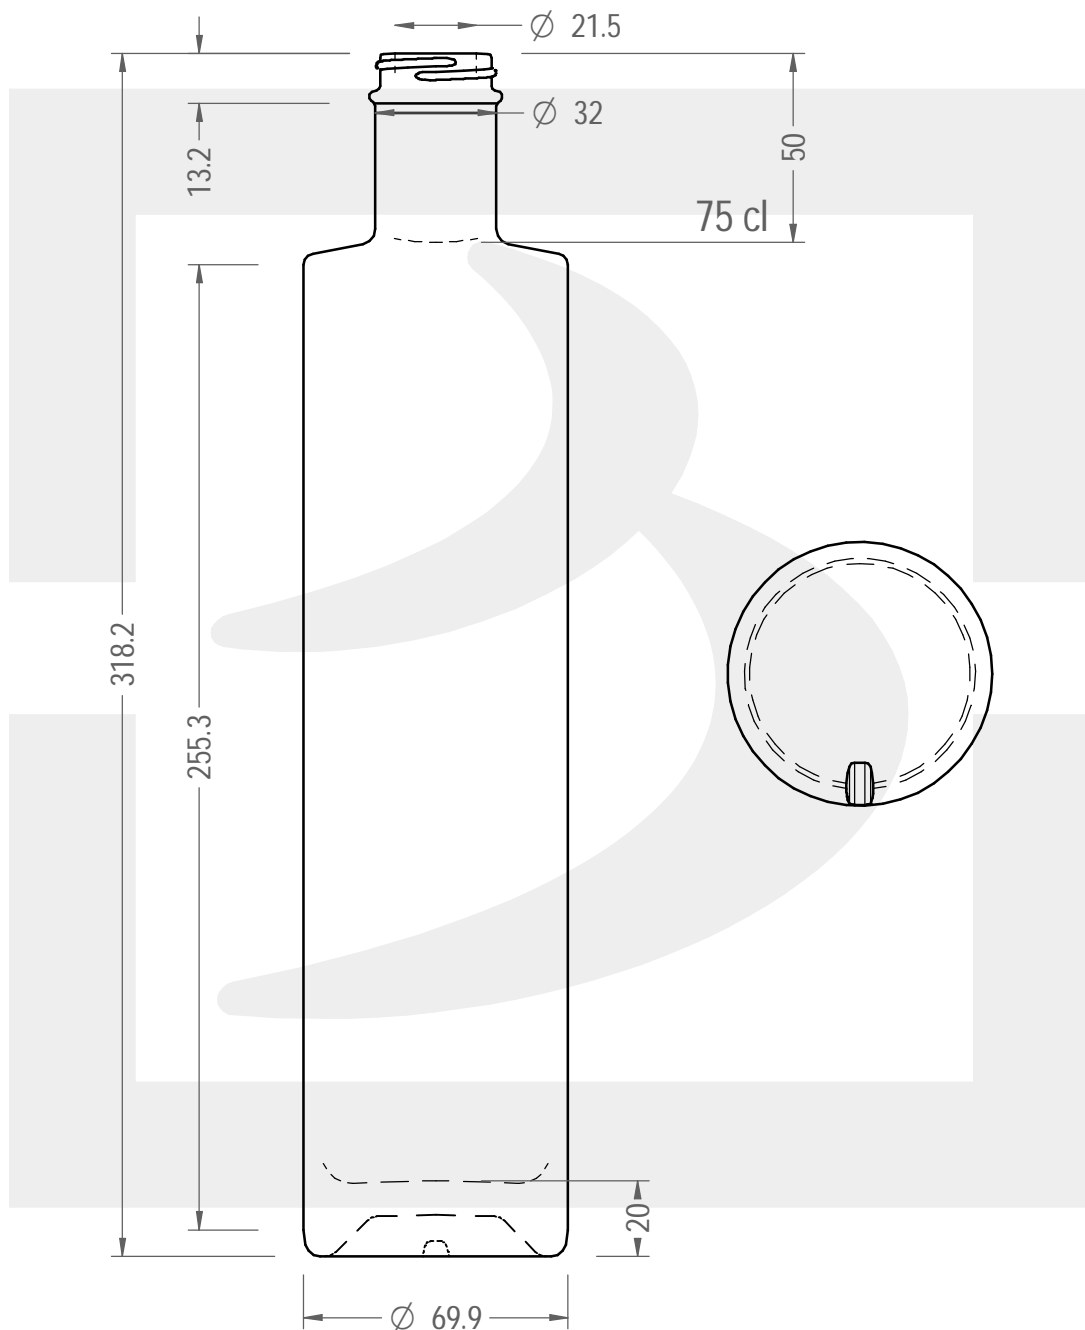

# BOT. HALO 750 GPI 400/33 \*

Colore : BIANCO  
Color : BIANCO

bruni glass

berlinpackaging.eu

Il disegno è puramente indicativo e non vincolante - Berlin Packaging Italy S.p.A. non assume garanzia od obbligazione alcuna per l'utilizzo del presente disegno nè per le informazioni in esso riportate  
This drawing is approximate and not binding - Berlin Packaging Italy S.p.A. does not assume any guarantee or obligation for use of this drawing or for information contained therein

Capacità R.B. (c.c.):	772	Peso vetro (gr):	650
Brimful capacity (c.c.):		Glass weight (gr):	
Altezza tot. (mm):	318.2	Bocca:	GPI
Total height (mm):		Finish:	
Diametro corpo (mm):	69.9	Min. foro passante (mm):	19
Body diameter (mm):		Minimum through bore (mm):	
Resistenza a pressione (bar):	-	Scala:	1:2
Pressure resistance (bar):		Scale:	