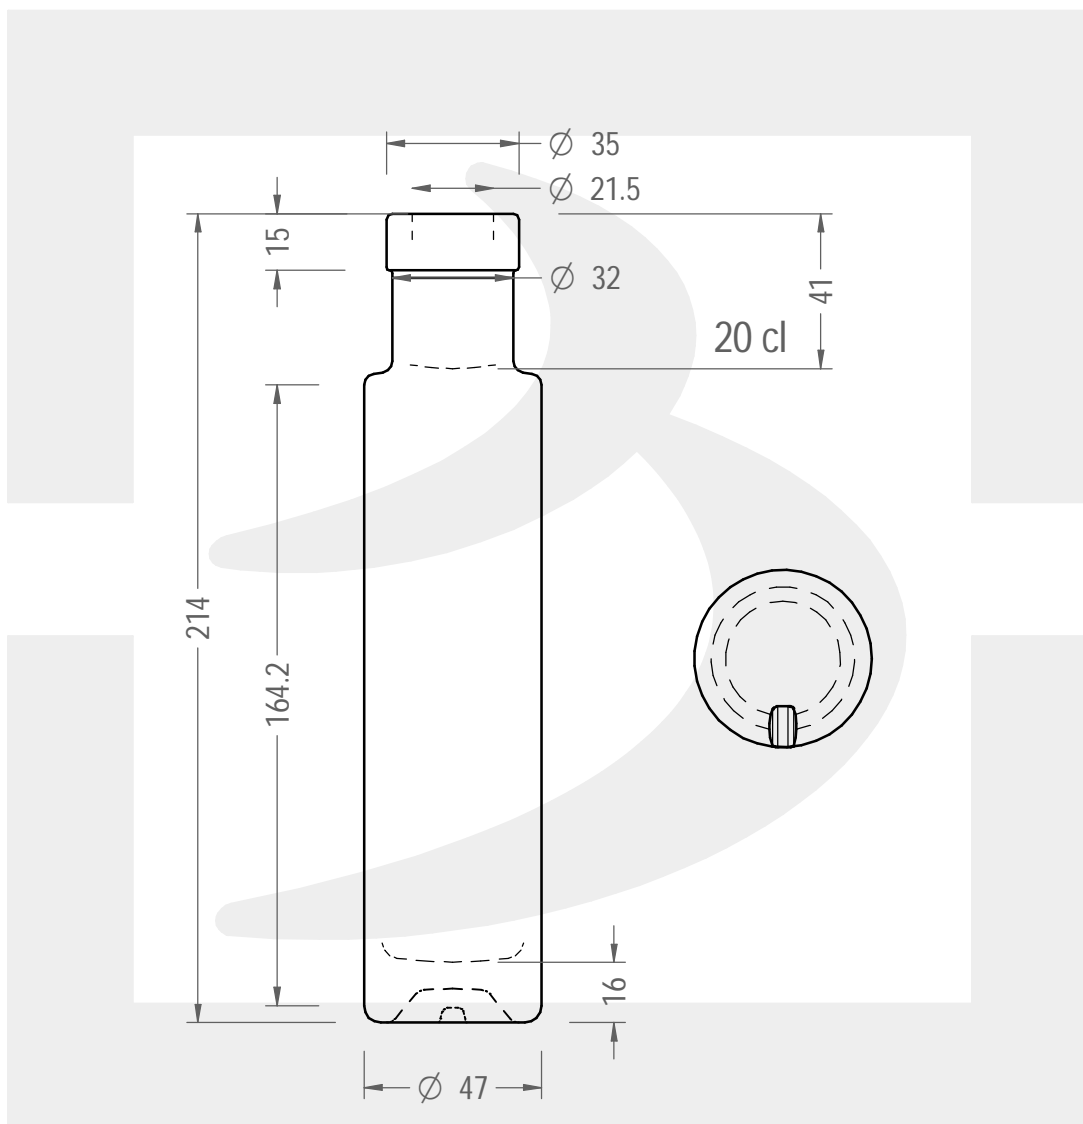

# BOT. HALO 200 F 15 \*

Colore : BIANCO EXTRA  
Color :

berlinpackaging.eu

Il disegno è puramente indicativo e non vincolante - Berlin Packaging Italy S.p.A. non assume garanzia od obbligazione alcuna per l'utilizzo del presente disegno nè per le informazioni in esso riportate  
This drawing is approximate and not binding - Berlin Packaging Italy S.p.A. does not assume any guarantee or obligation for use of this drawing or for information contained therein

Capacità R.B. (c.c.):	217	Peso vetro (gr):	280
Brimful capacity (c.c.):		Glass weight (gr):	
Altezza tot. (mm):	214	Bocca:	FASCETTA
Total height (mm):		Finish:	
Diametro corpo (mm):	47	Min. foro passante (mm):	18.5
Body diameter (mm):		Minimum through bore (mm):	
Resistenza a pressione (bar):	-	Scala:	1:2
Pressure resistance (bar):		Scale:	