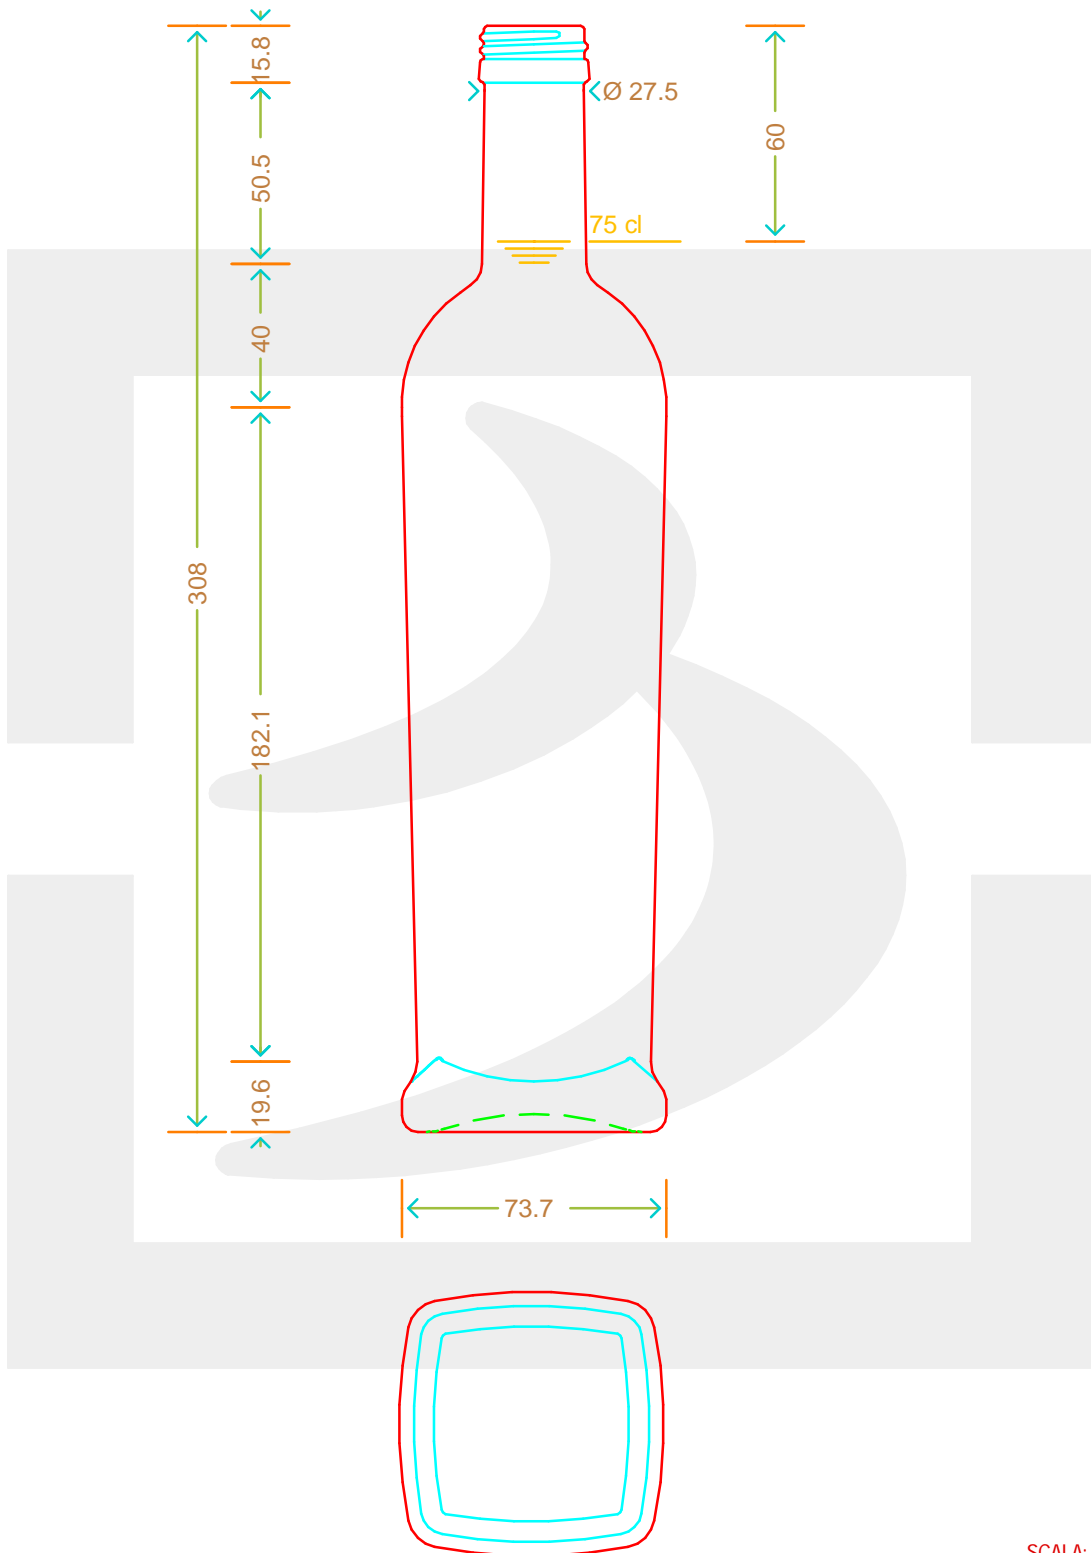

# BOT. GRANDOLIO 750 P 31,5X18 VA \*

a berlin packaging company

www.bruniglass.com

Colore : VERDE ANTICO  
Color :

MODELLO DEPOSITATO - PATENTED

SCALA: 1:1  
SCALE:

Capacità R.B. (c.c.) : Brimful cap. (c.c.) :	770	Peso vetro (gr): Glass weight (gr):	550
Altezza tot (mm): Total height (mm):	308	Bocca: Finish:	PILFER-PROOF
Diametro corpo (mm): Body diameter (mm):	73.7	Min. foro passante (mm): Minimum through bore (mm):	16,5

LE QUOTE SONO ESPRESSE IN mm  
DIMENSIONS ARE EXPRESSED IN mm

COD. ARTICOLO / ITEM CODE