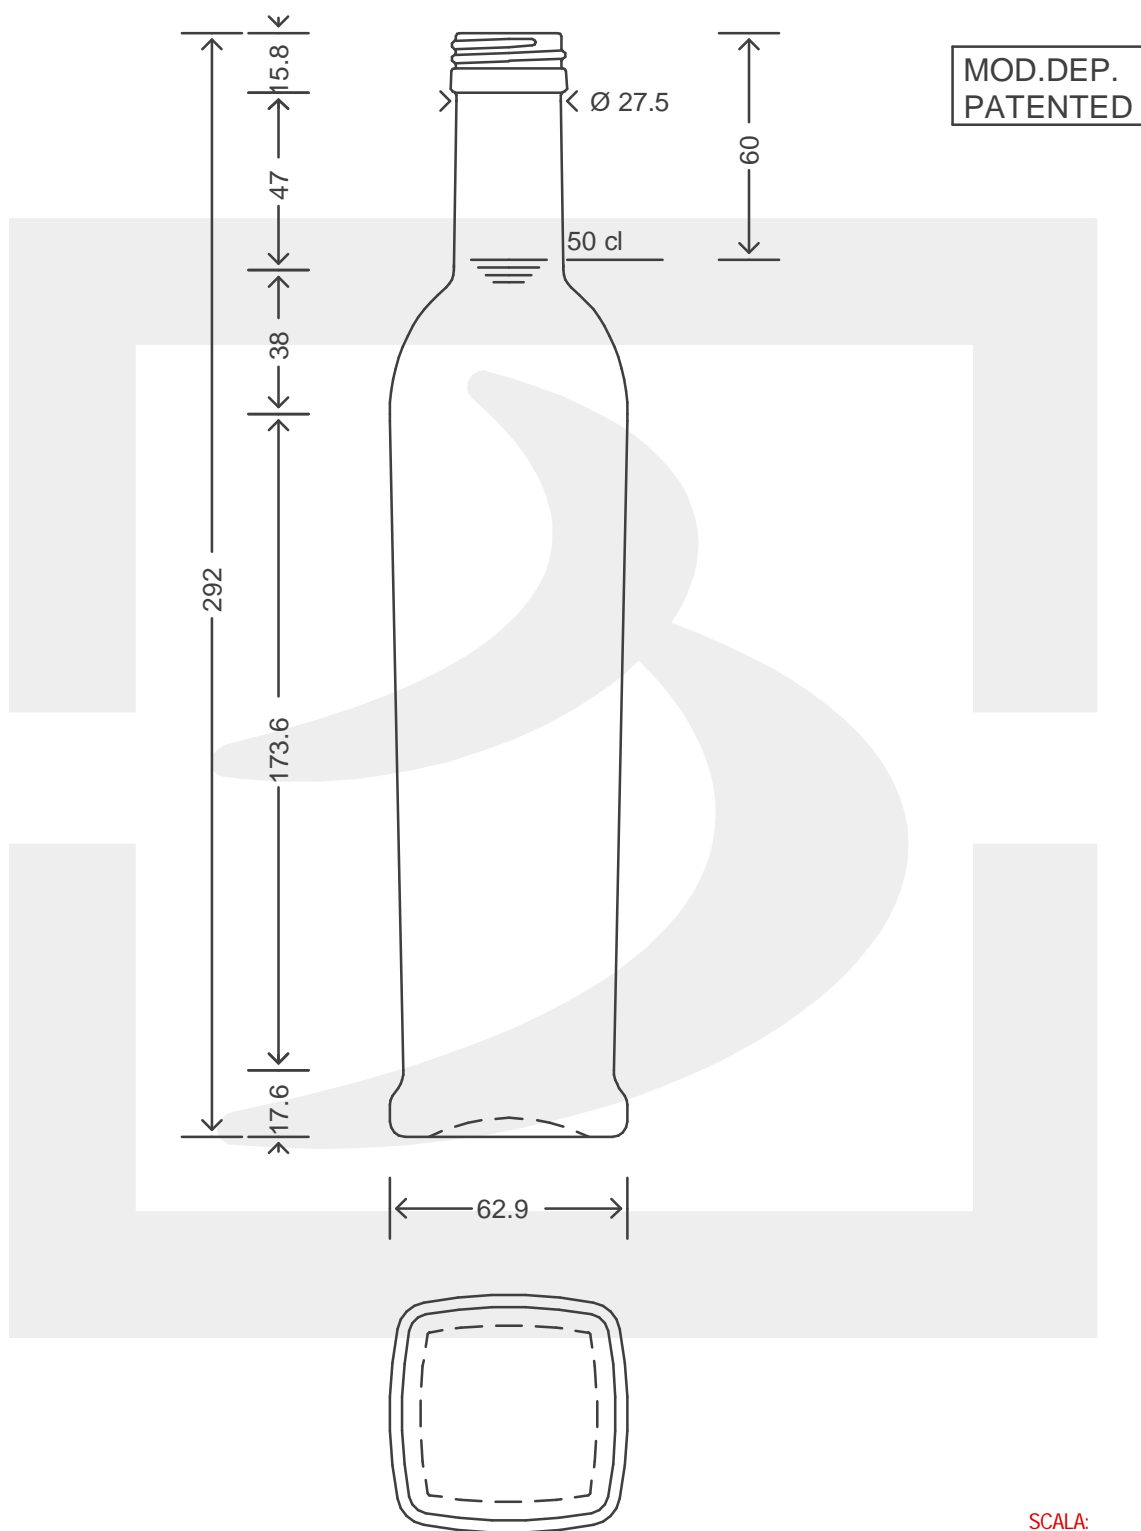

ARTICOLO / ITEM

BOT. GRANDOLIO 500 P 31,5X18 VA Z \*

Colore : VERDE ANTICO  
Color :

 **bruni glass**  
a **berlin packaging** company

www.bruniglass.com

SCALA:  
SCALE: -

Capacità R.B. (c.c.) : Brimful cap. (c.c.) :	520	Peso vetro (gr): Glass weight (gr):	450
Altezza tot (mm): Total height (mm):	292	Bocca: Finish:	PILFER-PROOF
Diametro corpo (mm): Body diameter (mm):	62.9	Min. foro passante (mm): Minimum through bore (mm):	

LE QUOTE SONO ESPRESSE IN mm  
DIMENSIONS ARE EXPRESSED IN mm

COD. ARTICOLO / ITEM CODE

**13771T1**

Data ultimo aggiornamento / Last update: 14/09/2021  
Origine / Source: 13771