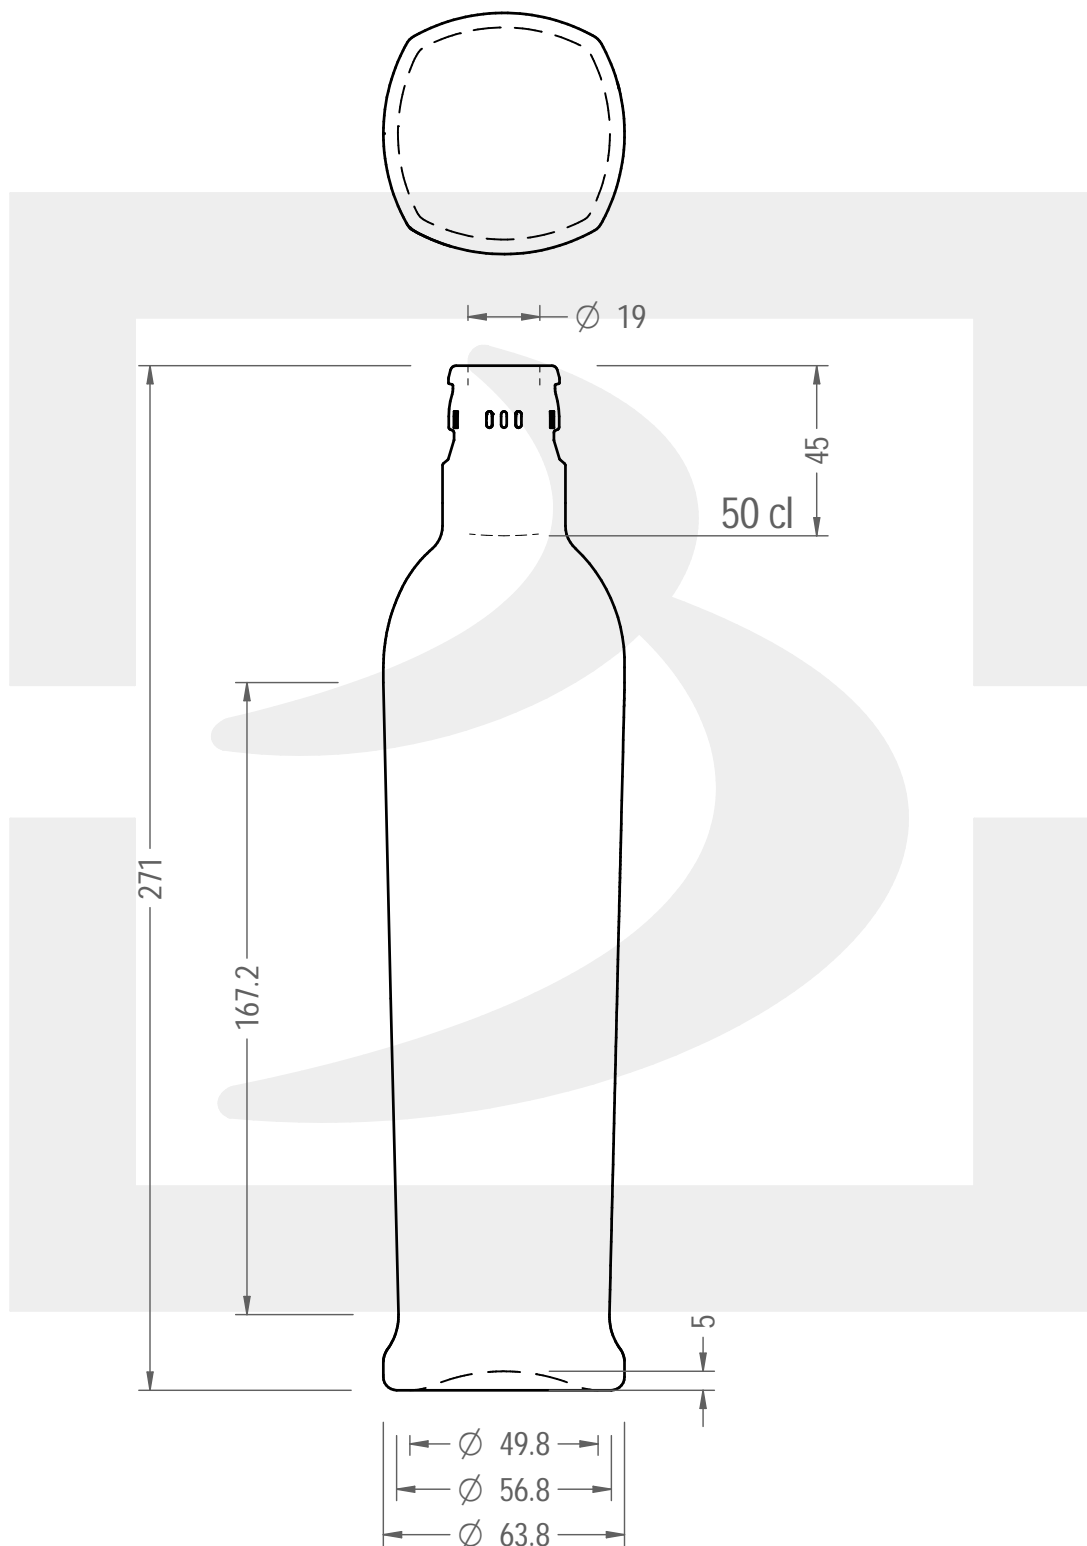

# BOT. GRANDOLIO 500 TOP VA \*

Colore : VERDE ANTICO  
Color :

berlinpackaging.eu

**MODELLO DEPOSITATO - PATENTED**

Il disegno è puramente indicativo e non vincolante - Berlin Packaging Italy S.p.A. non assume garanzia od obbligazione alcuna per l'utilizzo del presente disegno nè per le informazioni in esso riportate  
This drawing is approximate and not binding - Berlin Packaging Italy S.p.A. does not assume any guarantee or obligation for use of this drawing or for information contained therein

Capacità R.B. (c.c.): Brimful capacity (c.c.):	520	Peso vetro (gr): Glass weight (gr):	450
Altezza tot. (mm): Total height (mm):	271	Bocca: Finish:	TOP GUALA 1031/47
Diametro corpo (mm): Body diameter (mm):	63.8	Min. foro passante (mm): Minimum through bore (mm):	16
Resistenza a pressione (bar): Pressure resistance (bar):	-	Scala: Scale:	1:2