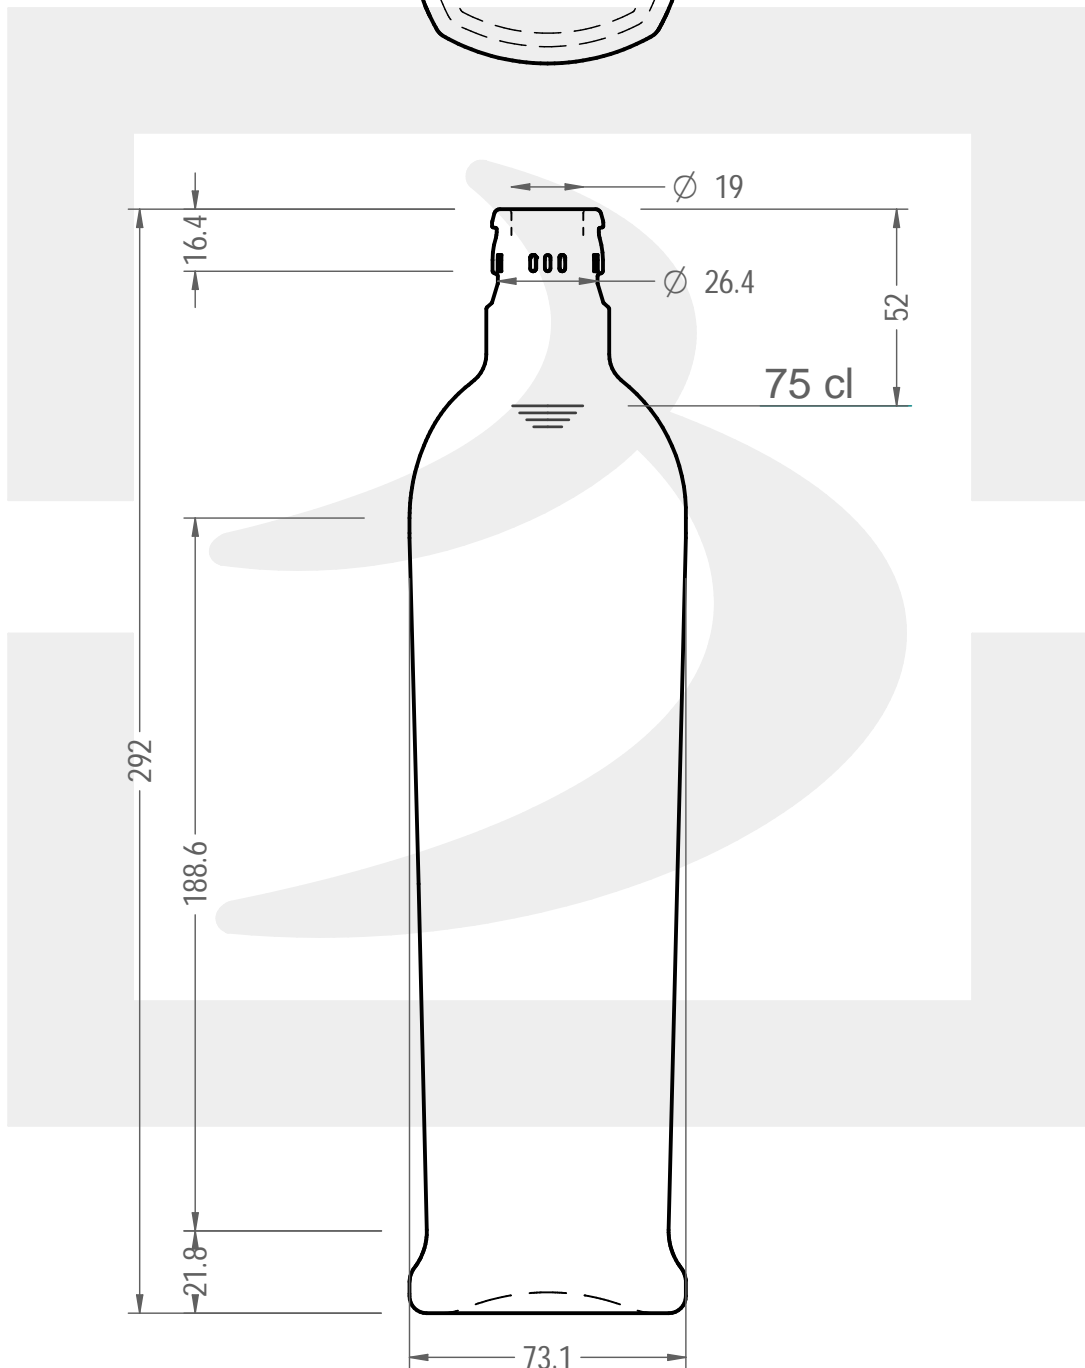

ARTICOLO / ITEM

BOT GRANDOLIO 750 TOP VA *

Colore : VERDE ANTICO
Color :

bruni glass

berlinpackaging.eu

Il disegno è puramente indicativo e non vincolante - Berlin Packaging Italy S.p.A. non assume garanzia od obbligazione alcuna per l'utilizzo del presente disegno nè per le informazioni in esso riportate
This drawing is approximate and not binding - Berlin Packaging Italy S.p.A. does not assume any guarantee or obligation for use of this drawing or for information contained therein

Capacità R.B. (c.c.):	775	Peso vetro (gr):	550
Brimful capacity (c.c.):		Glass weight (gr):	
Altezza tot. (mm):	292	Bocca:	TOP GUALA 1031/47
Total height (mm):		Finish:	
Diametro corpo (mm):	73.1	Min. foro passante (mm):	16
Body diameter (mm):		Minimum through bore (mm):	
Resistenza a pressione (bar):	-	Scala:	1:2
Pressure resistance (bar):		Scale:	