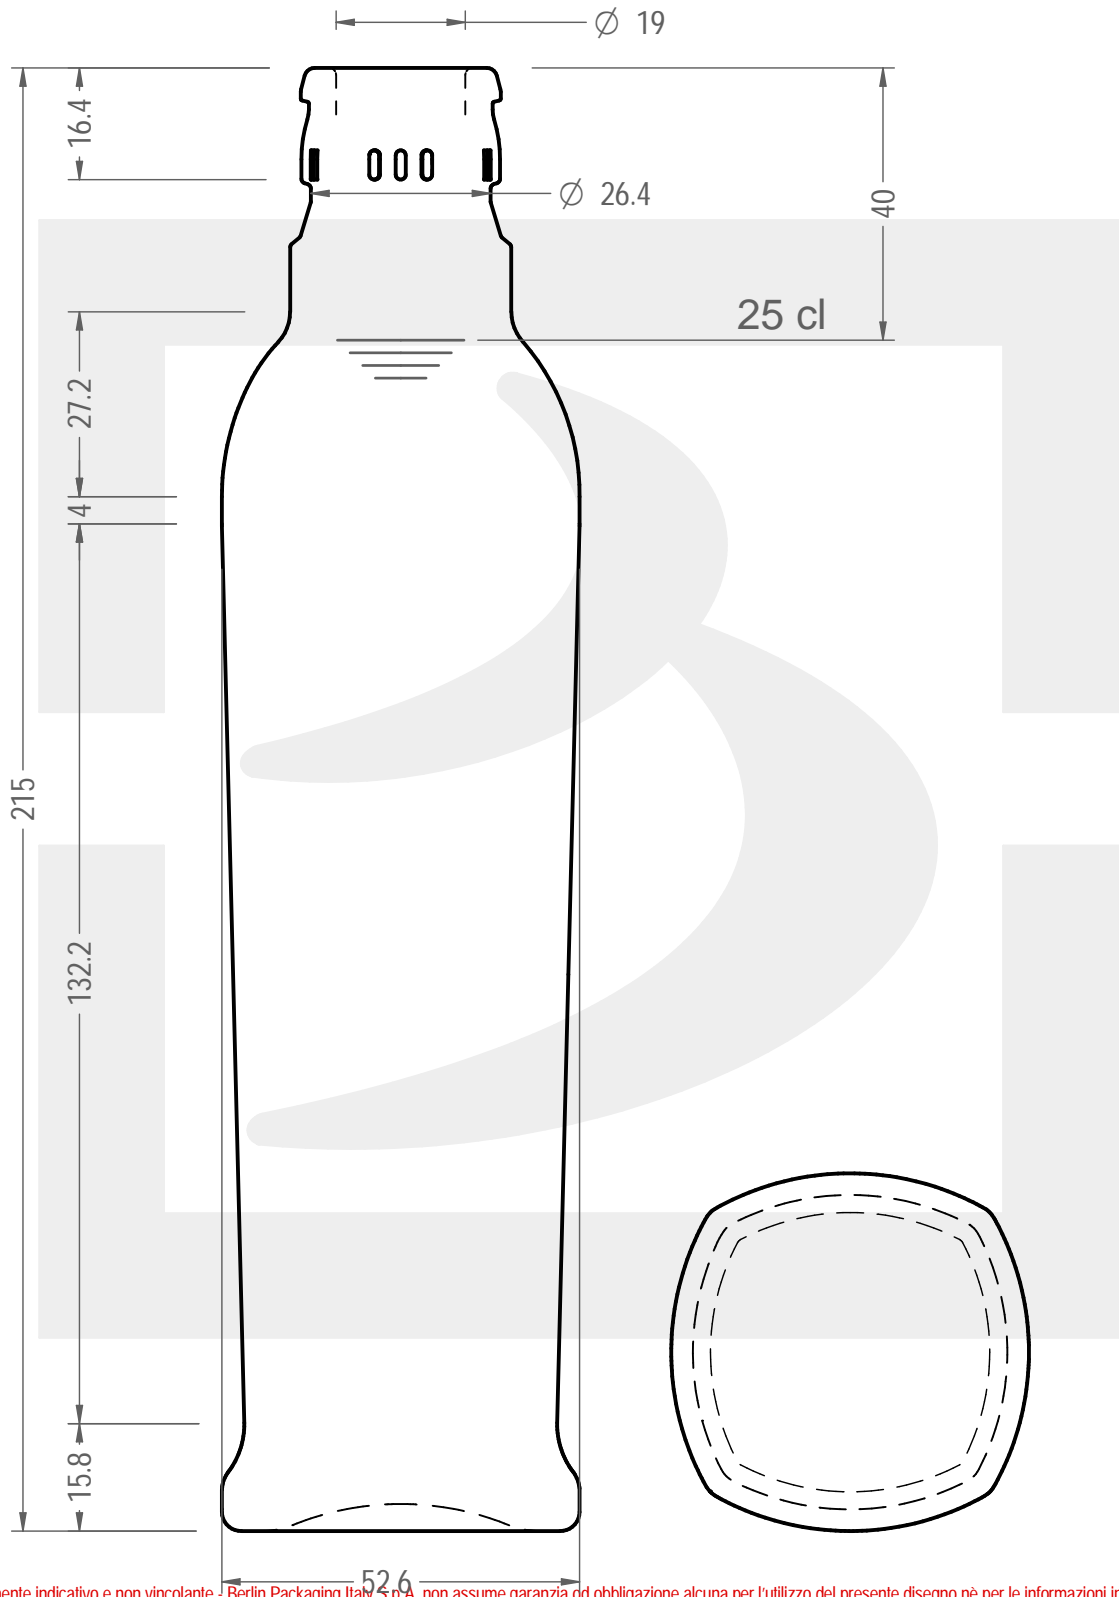

Colore : VERDE ANTICO
Color :

Il disegno è puramente indicativo e non vincolante - Berlin Packaging Italy S.p.A. non assume garanzia od obbligazione alcuna per l'utilizzo del presente disegno nè per le informazioni in esso riportate
This drawing is approximate and not binding - Berlin Packaging Italy S.p.A. does not assume any guarantee or obligation for use of this drawing or for information contained therein

Capacità R.B. (c.c.):	265	Peso vetro (gr):	300
Brimful capacity (c.c.):		Glass weight (gr):	
Altezza tot. (mm):	215	Bocca:	TOP GUALA 1031/47
Total height (mm):		Finish:	
Diametro corpo (mm):	52.6	Min. foro passante (mm):	16
Body diameter (mm):		Minimum through bore (mm):	
Resistenza a pressione (bar):	-	Scala:	1:1.11
Pressure resistance (bar):		Scale:	