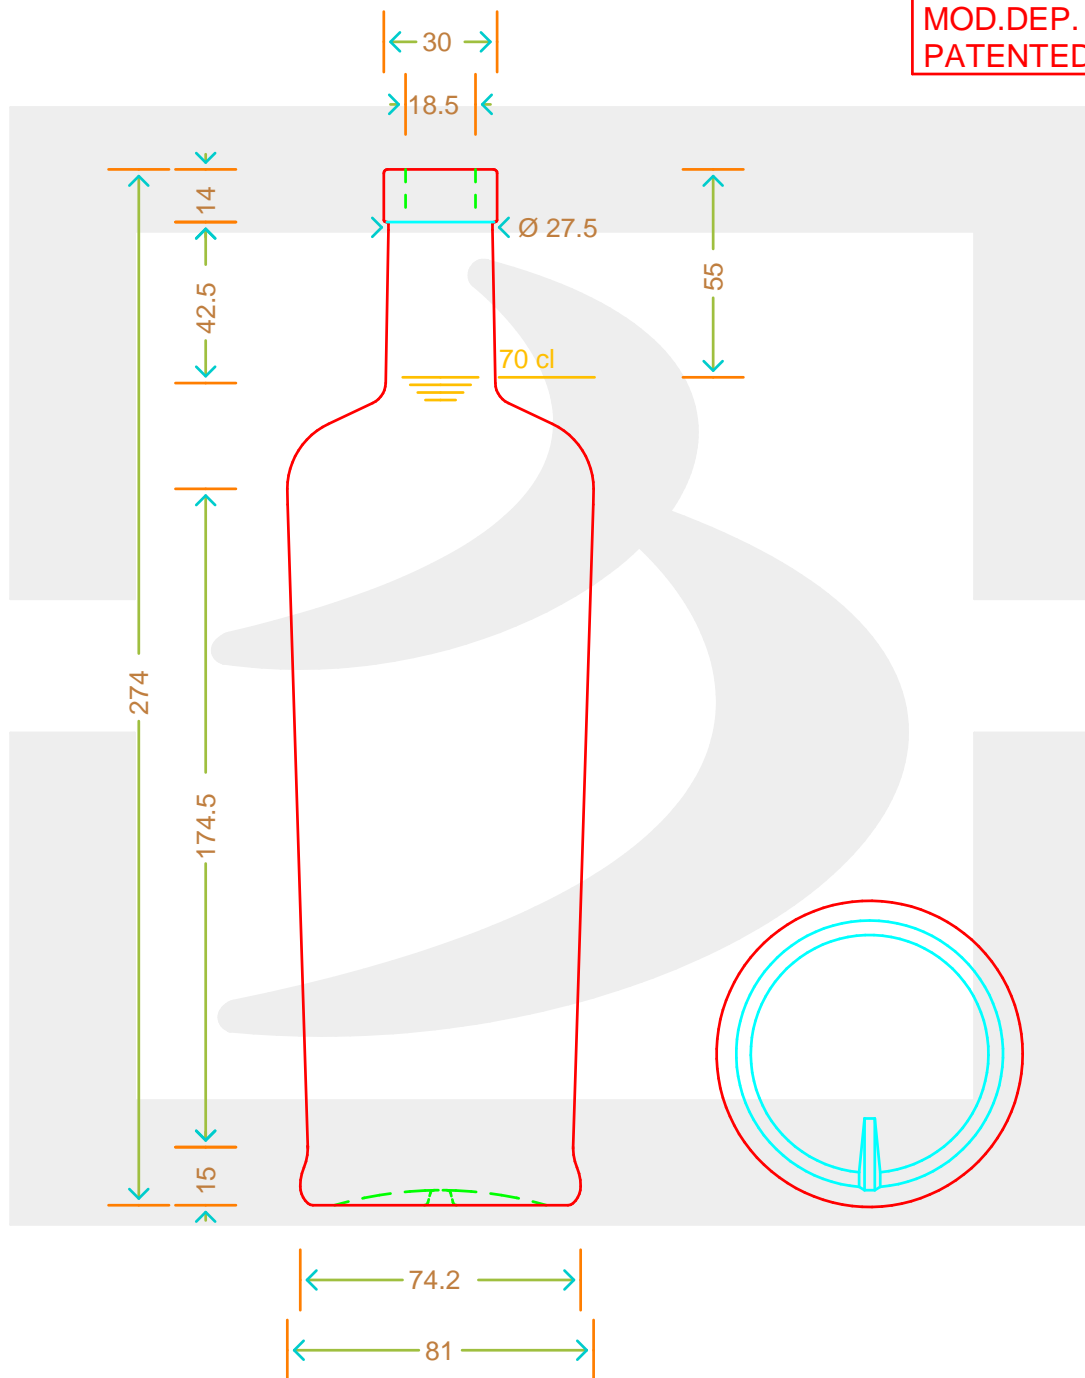

ARTICOLO / ITEM

BOTT. GLORY 700 F 14 CT * FV

Colore : BIANCO
Color : BIANCO

bruni glass

berlinpackaging.eu

MOD.DEP.
PATENTED

Il disegno è puramente indicativo e non vincolante - Berlin Packaging Italy S.p.A. non assume garanzia od obbligazione alcuna per l'utilizzo del presente disegno nè per le informazioni in esso riportate
This drawing is approximate and not binding - Berlin Packaging Italy S.p.A. does not assume any guarantee or obligation for use of this drawing or for information contained therein

| | | | |
|-------------------------------|-----|----------------------------|----------|
| Capacità R.B. (c.c.): | 715 | Peso vetro (gr): | 600 |
| Brimful capacity (c.c.): | | Glass weight (gr): | |
| Altezza tot. (mm): | 274 | Bocca: | FASCETTA |
| Total height (mm): | | Finish: | |
| Diametro corpo (mm): | 81 | Min. foro passante (mm): | 16 |
| Body diameter (mm): | | Minimum through bore (mm): | |
| Resistenza a pressione (bar): | - | Scala: | 1:1 |
| Pressure resistance (bar): | | Scale: | |