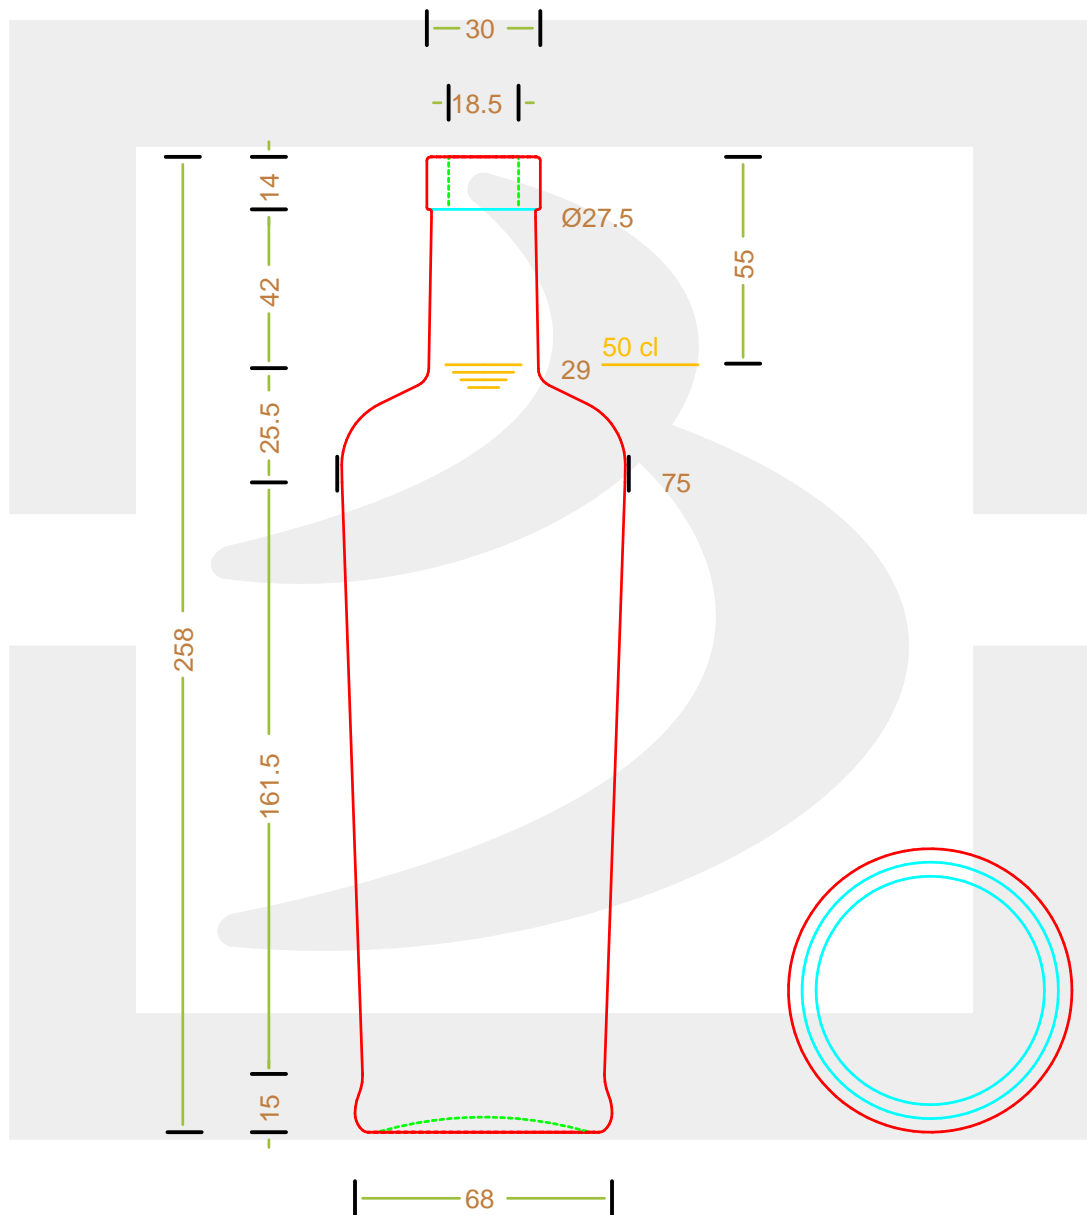

# BOT. GLORY 500 F 14 \* FV

Colore : BIANCO  
Color : BIANCO

berlinpackaging.eu

Il disegno è puramente indicativo e non vincolante - Berlin Packaging Italy S.p.A. non assume garanzia od obbligazione alcuna per l'utilizzo del presente disegno nè per le informazioni in esso riportate  
This drawing is approximate and not binding - Berlin Packaging Italy S.p.A. does not assume any guarantee or obligation for use of this drawing or for information contained therein

Capacità R.B. (c.c.):	515	Peso vetro (gr):	600
Brimful capacity (c.c.):		Glass weight (gr):	
Altezza tot. (mm):	258	Bocca:	FASCETTA
Total height (mm):		Finish:	
Diametro corpo (mm):	75	Min. foro passante (mm):	
Body diameter (mm):		Minimum through bore (mm):	
Resistenza a pressione (bar):	-	Scala:	1:1
Pressure resistance (bar):		Scale:	

Per ulteriori informazioni tecniche contattare il referente commerciale  
For full technical details please contact sales representative

COD. ARTICOLO / ITEM CODE  
**14139P2**

Data ultimo aggiornamento / Last update: 01/12/2021  
Origine / Source: 14139