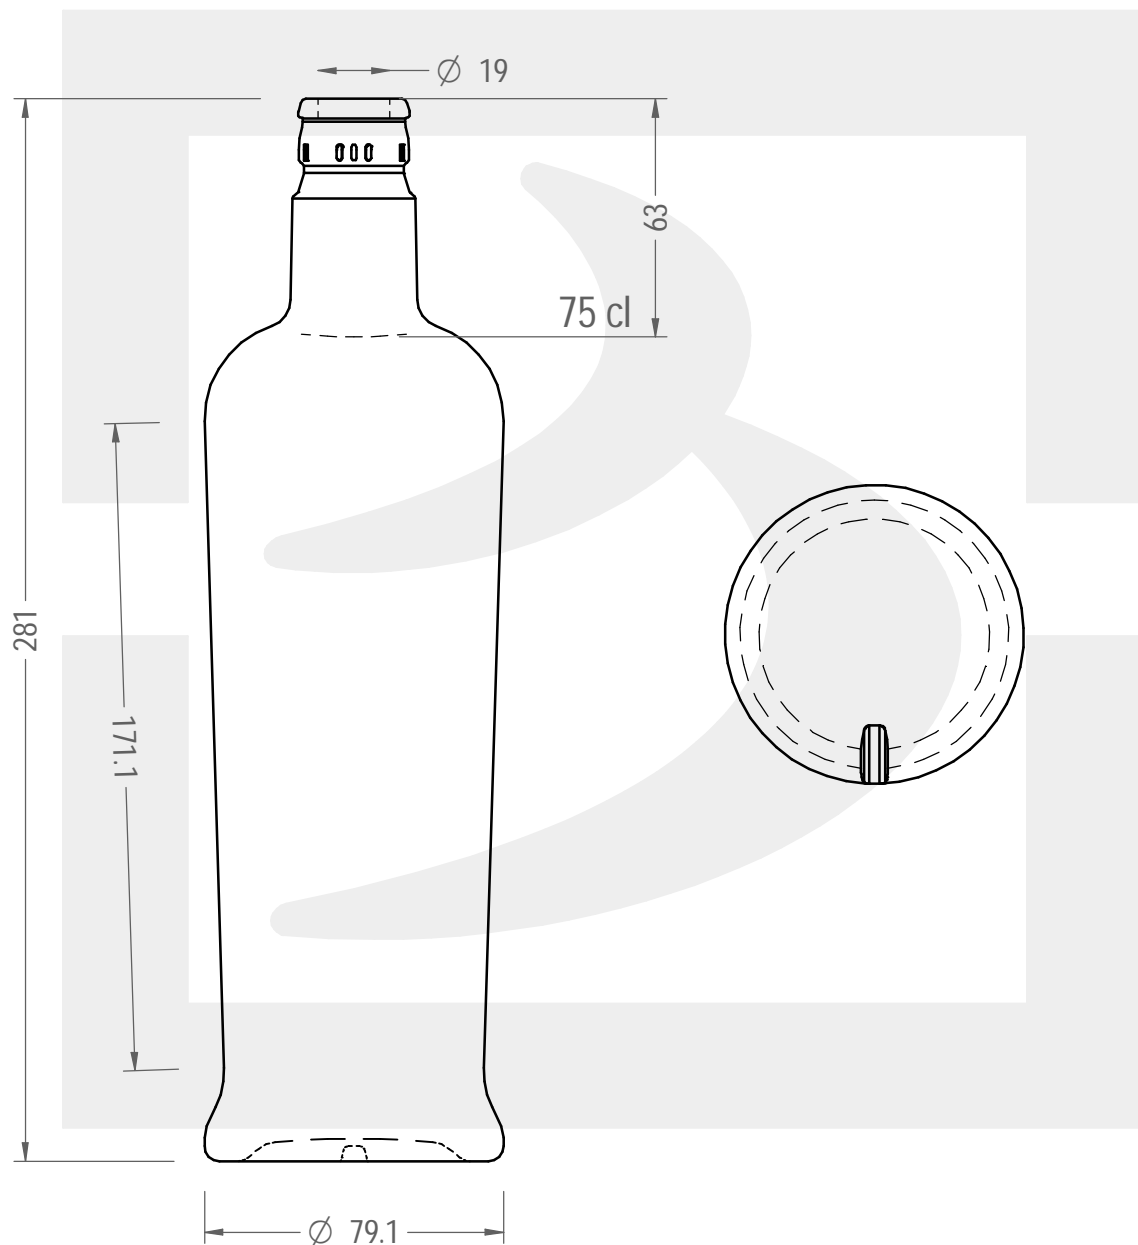

# BOT. GLORY 750 TOP VA VS \*

Colore : VERDE ANTICO  
Color : VERDE ANTICO

berlinpackaging.eu

Il disegno è puramente indicativo e non vincolante - Berlin Packaging Italy S.p.A. non assume garanzia od obbligazione alcuna per l'utilizzo del presente disegno nè per le informazioni in esso riportate  
This drawing is approximate and not binding - Berlin Packaging Italy S.p.A. does not assume any guarantee or obligation for use of this drawing or for information contained therein

Capacità R.B. (c.c.):	775	Peso vetro (gr):	500
Brimful capacity (c.c.):		Glass weight (gr):	
Altezza tot. (mm):	281	Bocca:	TOP GUALA 1031/47
Total height (mm):		Finish:	
Diametro corpo (mm):	79.1	Min. foro passante (mm):	17
Body diameter (mm):		Minimum through bore (mm):	
Resistenza a pressione (bar):	-	Scala:	1:2
Pressure resistance (bar):		Scale:	