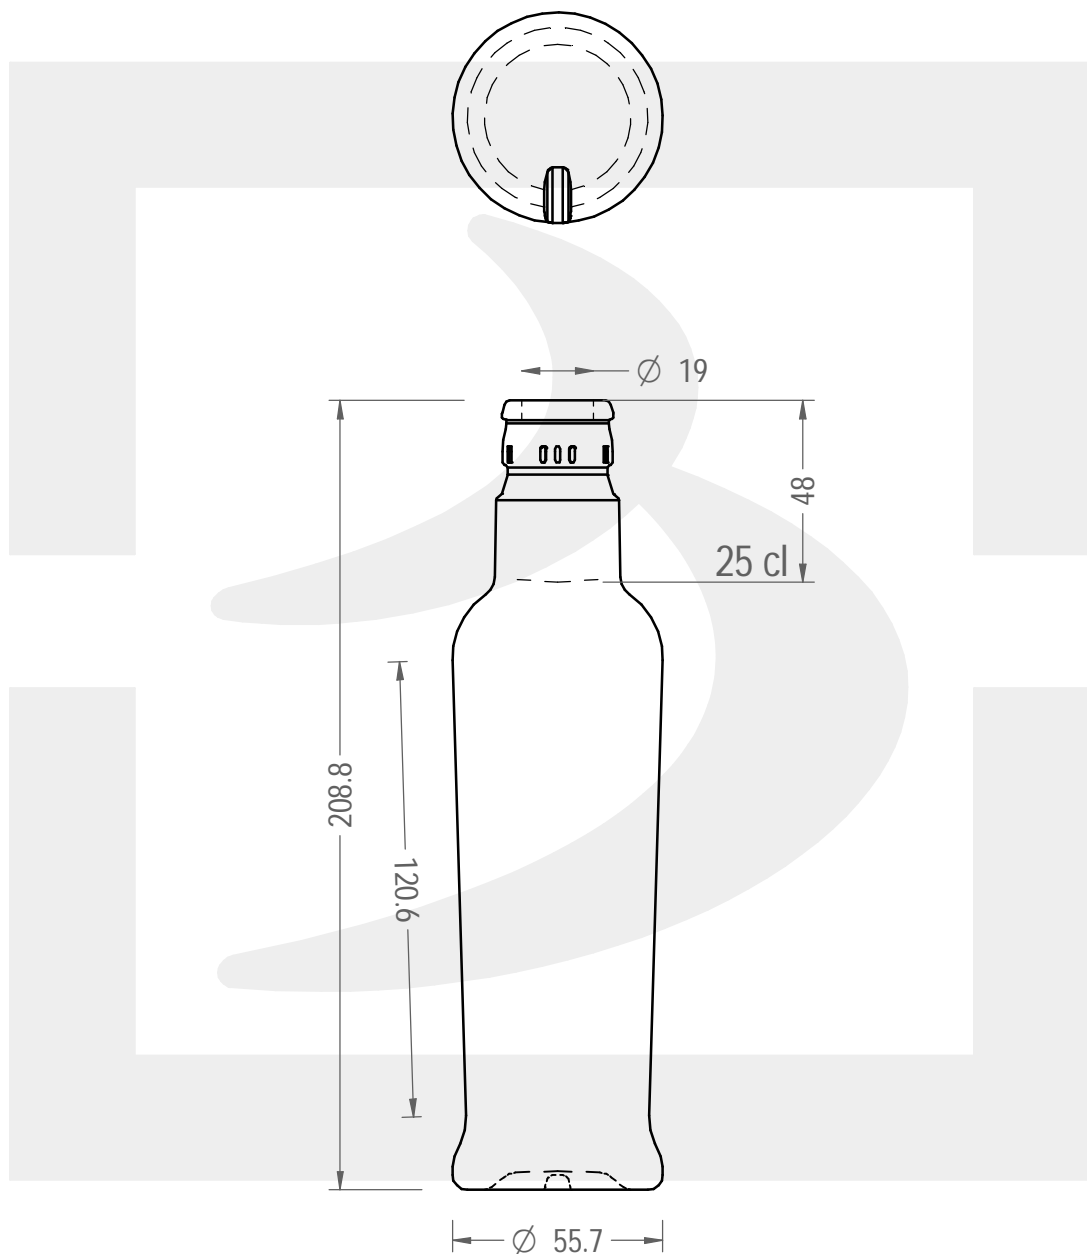

ARTICOLO / ITEM

BOT. GLORY 250 TOP VA VS *

Colore : VERDE ANTICO
Color :

berlinpackaging.eu

Il disegno è puramente indicativo e non vincolante - Berlin Packaging Italy S.p.A. non assume garanzia od obbligazione alcuna per l'utilizzo del presente disegno nè per le informazioni in esso riportate
This drawing is approximate and not binding - Berlin Packaging Italy S.p.A. does not assume any guarantee or obligation for use of this drawing or for information contained therein

Capacità R.B. (c.c.):	267	Peso vetro (gr):	250
Brimful capacity (c.c.):		Glass weight (gr):	
Altezza tot. (mm):	208.8	Bocca:	TOP GUALA 1031/47
Total height (mm):		Finish:	
Diametro corpo (mm):	55.7	Min. foro passante (mm):	17
Body diameter (mm):		Minimum through bore (mm):	
Resistenza a pressione (bar):	-	Scala:	1:2
Pressure resistance (bar):		Scale:	