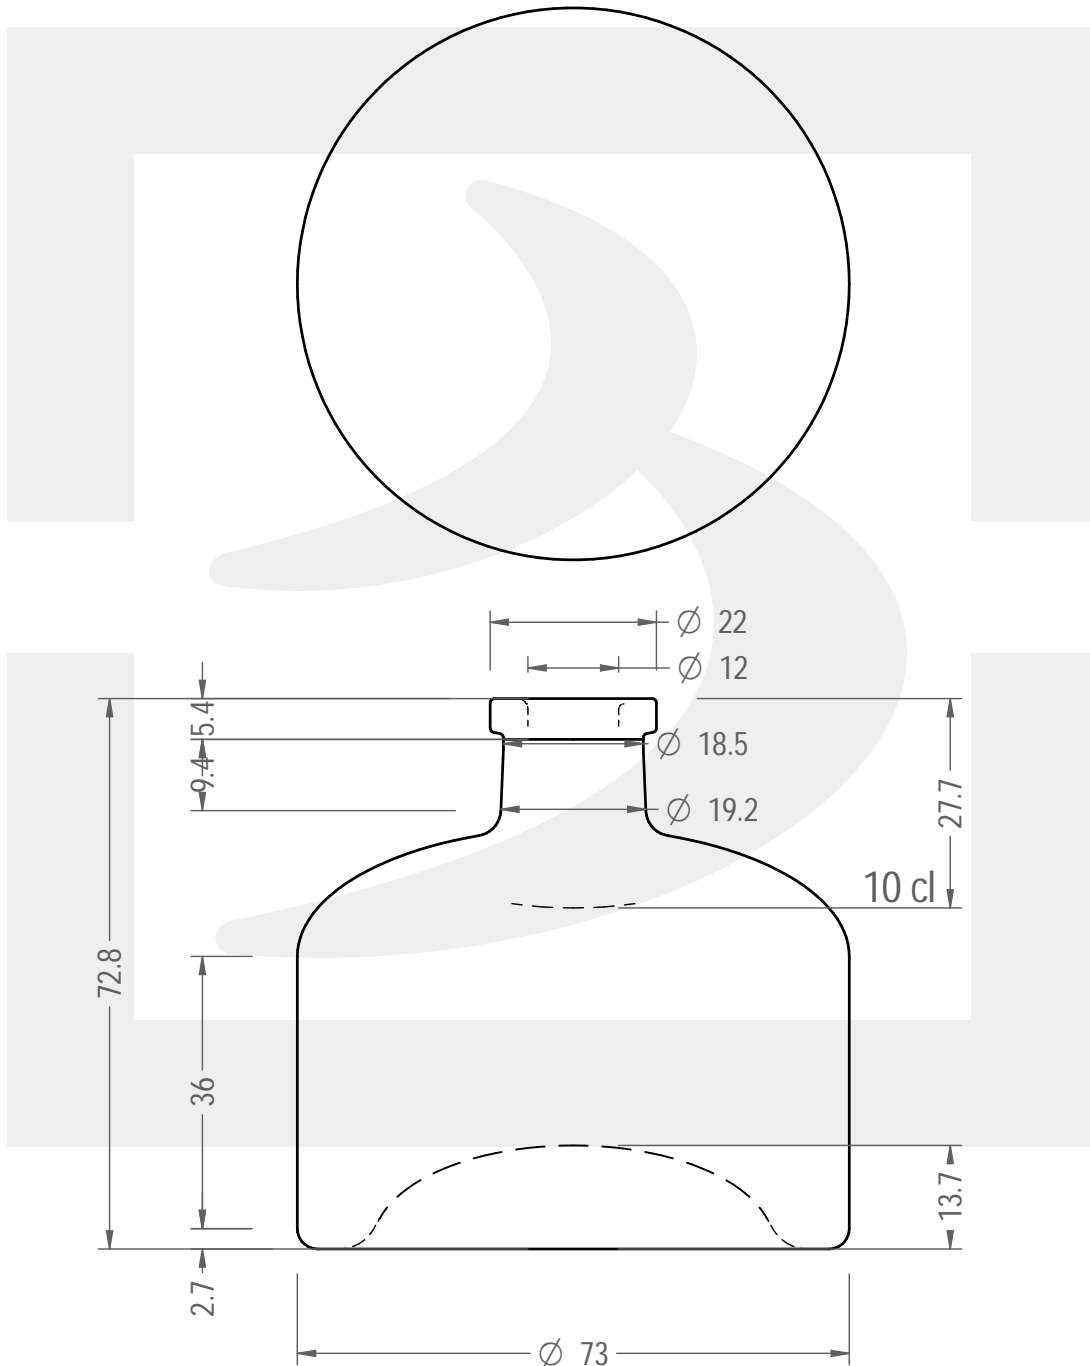

ARTICOLO / ITEM

B GISELLE 100 F 4,7 *

Colore : BIANCO EXTRA
Color : BIANCO EXTRA

bruni glass

berlinpackaging.eu

Il disegno è puramente indicativo e non vincolante - Berlin Packaging Italy S.p.A. non assume garanzia od obbligazione alcuna per l'utilizzo del presente disegno nè per le informazioni in esso riportate
This drawing is approximate and not binding - Berlin Packaging Italy S.p.A. does not assume any guarantee or obligation for use of this drawing or for information contained therein

Capacità R.B. (c.c.):	110	Peso vetro (gr):	210
Brimful capacity (c.c.):		Glass weight (gr):	
Altezza tot. (mm):	72.8	Bocca:	FASCETTA
Total height (mm):		Finish:	
Diametro corpo (mm):	73	Min. foro passante (mm):	10
Body diameter (mm):		Minimum through bore (mm):	
Resistenza a pressione (bar):	-	Scala:	1:1
Pressure resistance (bar):		Scale:	