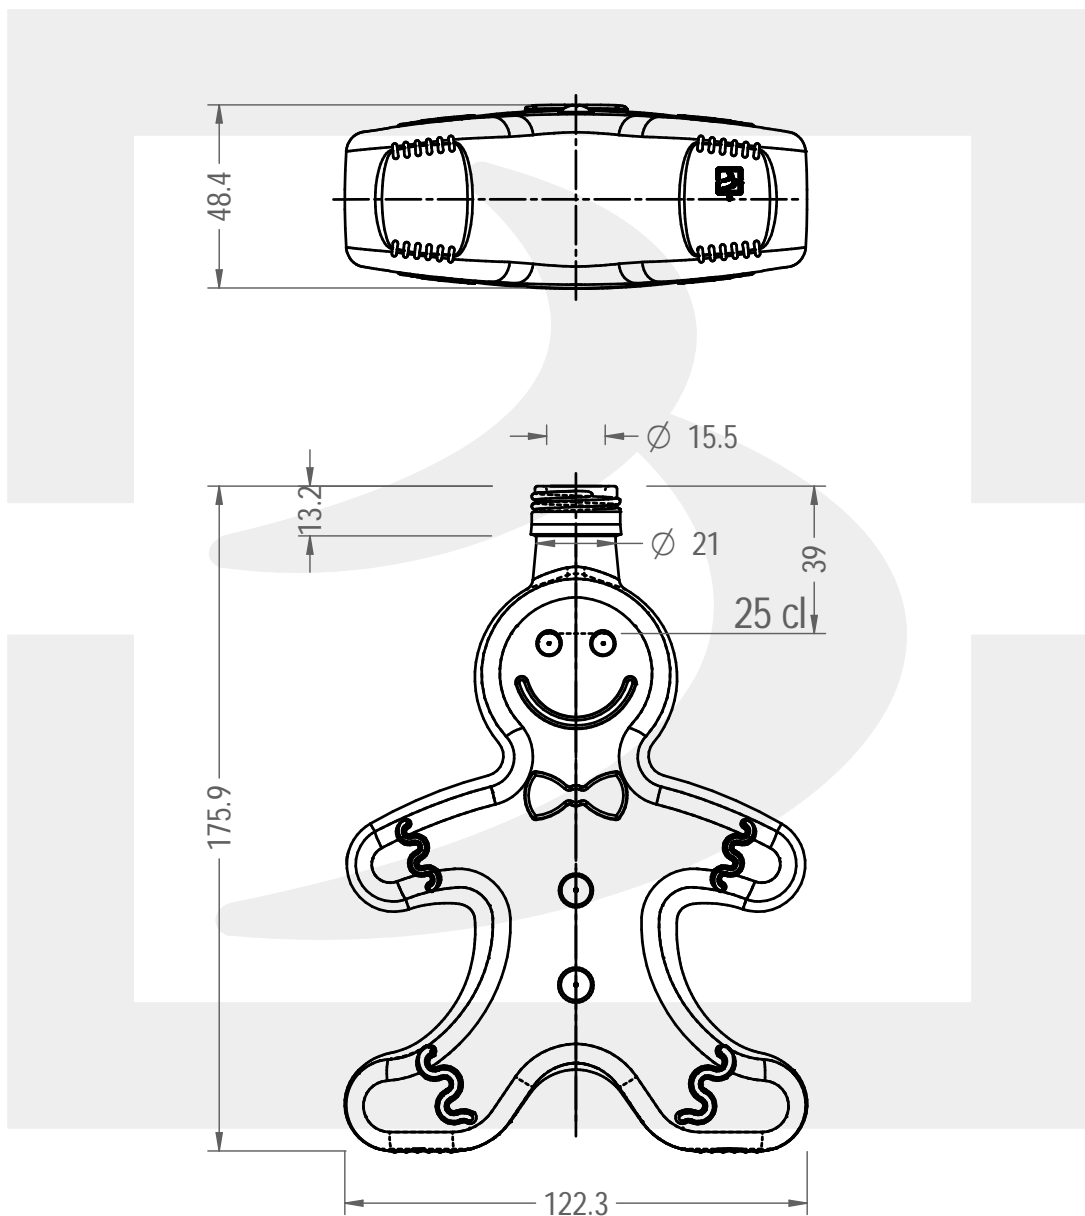

# BOT. GINGERBREAD 250 P 24 \*

Colore : BIANCO  
Color : BIANCO

bruni glass

berlinpackaging.eu

Il disegno è puramente indicativo e non vincolante - Berlin Packaging Italy S.p.A. non assume garanzia od obbligazione alcuna per l'utilizzo del presente disegno nè per le informazioni in esso riportate  
This drawing is approximate and not binding - Berlin Packaging Italy S.p.A. does not assume any guarantee or obligation for use of this drawing or for information contained therein

Capacità R.B. (c.c.): Brimful capacity (c.c.):	266	Peso vetro (gr): Glass weight (gr):	440
Altezza tot. (mm): Total height (mm):	175.9	Bocca: Finish:	PILFER-PROOF
Diametro corpo (mm): Body diameter (mm):	122.3	Min. foro passante (mm): Minimum through bore (mm):	14
Resistenza a pressione (bar): Pressure resistance (bar):	-	Scala: Scale:	1:2