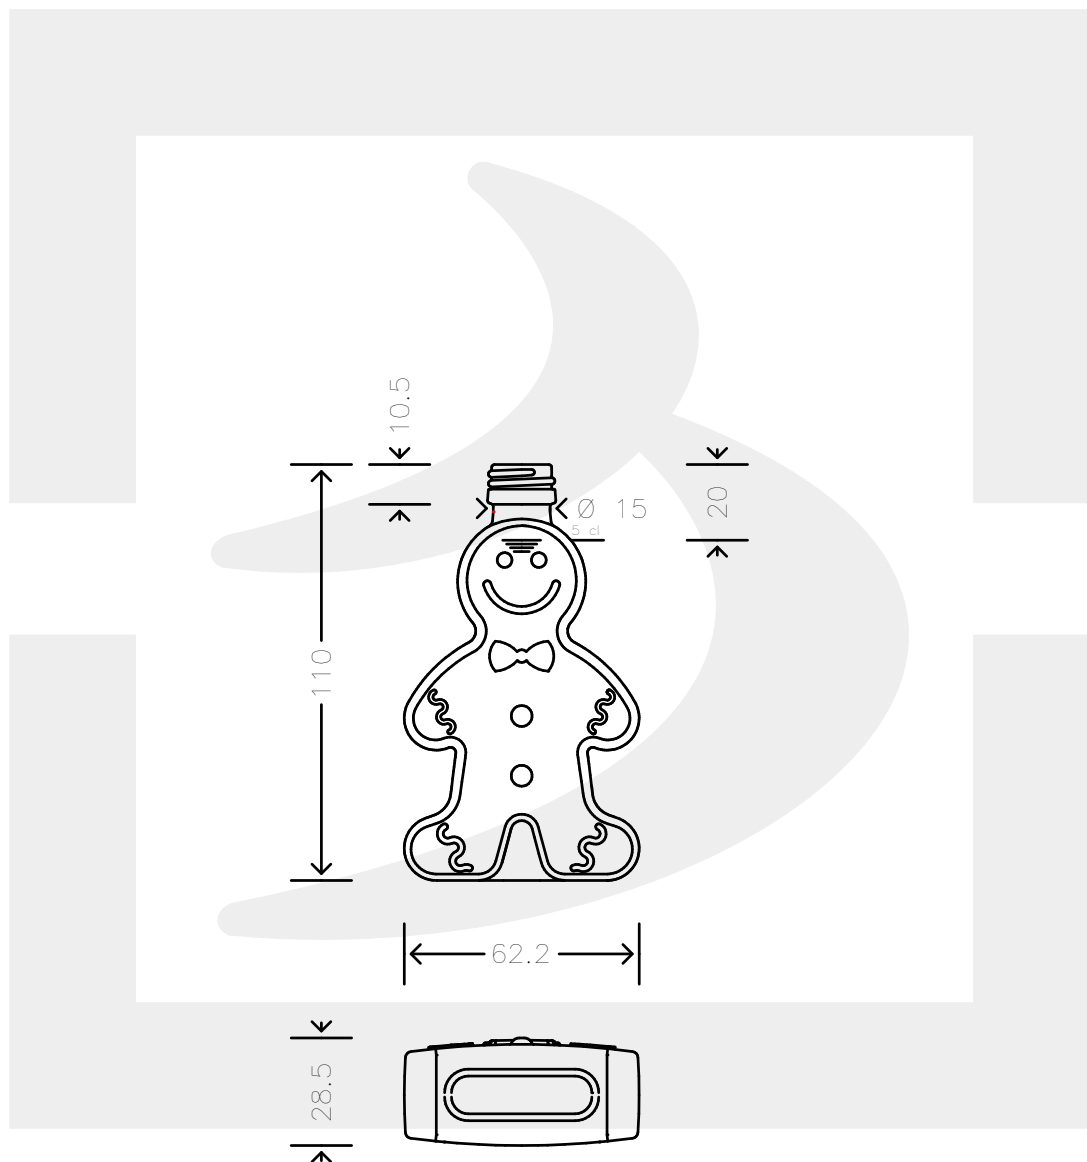

ARTICOLO / ITEM

BOT. GINGERBREAD EVO 50 LT P 18 # *

Colore : BIANCO
Color : BIANCO

bruni glass

berlinpackaging.eu

MOD.DEP.
PATENTED

Il disegno è puramente indicativo e non vincolante - Berlin Packaging Italy S.p.A. non assume garanzia od obbligazione alcuna per l'utilizzo del presente disegno nè per le informazioni in esso riportate
This drawing is approximate and not binding - Berlin Packaging Italy S.p.A. does not assume any guarantee or obligation for use of this drawing or for information contained therein

Capacità R.B. (c.c.): Brimful capacity (c.c.):	54	Peso vetro (gr): Glass weight (gr):	120
Altezza tot. (mm): Total height (mm):	110	Bocca: Finish:	PILFER-PROOF
Diametro corpo (mm): Body diameter (mm):	62.1	Min. foro passante (mm): Minimum through bore (mm):	8,5
Resistenza a pressione (bar): Pressure resistance (bar):	-	Scala: Scale:	1:1