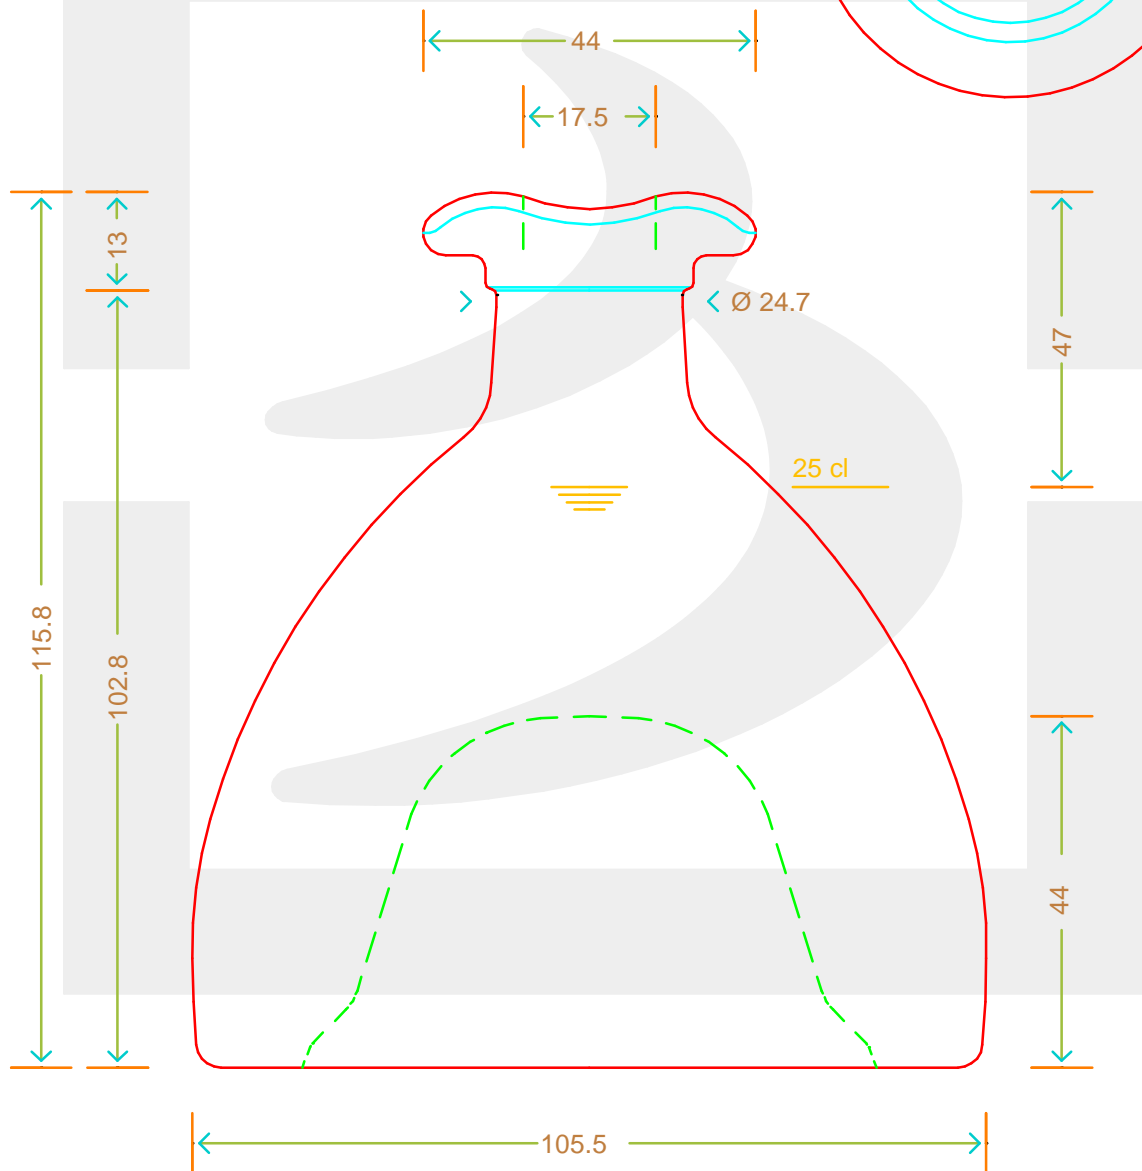

ARTICOLO / ITEM

BOT. GINGER 250 BP IMP SUP*

bruni glass

berlinpackaging.eu

Colore : BIANCO
Color : BIANCO

Il disegno è puramente indicativo e non vincolante - Berlin Packaging Italy S.p.A. non assume garanzia od obbligazione alcuna per l'utilizzo del presente disegno nè per le informazioni in esso riportate
This drawing is approximate and not binding - Berlin Packaging Italy S.p.A. does not assume any guarantee or obligation for use of this drawing or for information contained therein

| | | | |
|---|-------|--|---------------|
| Capacità R.B. (c.c.): Brimful capacity (c.c.): | 280 | Peso vetro (gr): Glass weight (gr): | 400 |
| Altezza tot. (mm): Total height (mm): | 115.8 | Bocca: Finish: | BOCCA PROFUMO |
| Diametro corpo (mm): Body diameter (mm): | 105.5 | Min. foro passante (mm): Minimum through bore (mm): | 12 |
| Resistenza a pressione (bar): Pressure resistance (bar): | - | Scala: Scale: | 1:1 |

Per ulteriori informazioni tecniche contattare il referente commerciale
For full technical details please contact sales representative

COD. ARTICOLO / ITEM CODE
08068D1

Data ultimo aggiornamento / Last update: 04/11/2021
Origine / Source: 08068