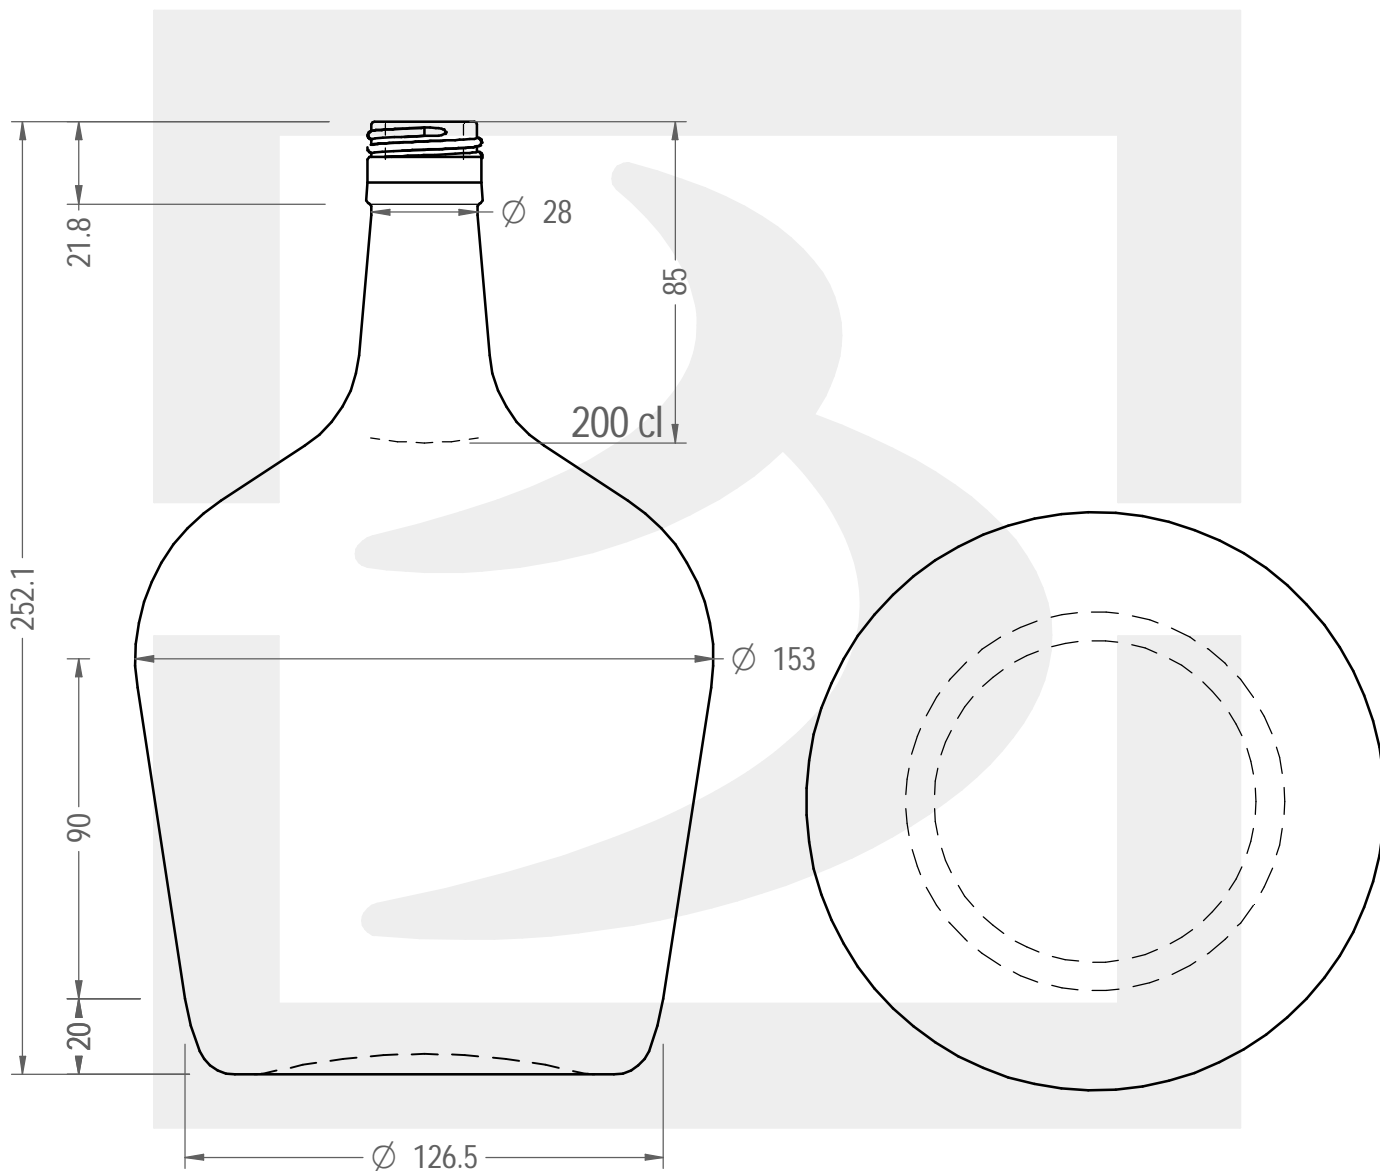

ARTICOLO / ITEM

GARRAFA 2000 P 31,5X44 SA SF FOR P

Colore :
Color : BIANCO

berlinpackaging.eu

Il disegno è puramente indicativo e non vincolante - Berlin Packaging Italy S.p.A. non assume garanzia od obbligazione alcuna per l'utilizzo del presente disegno nè per le informazioni in esso riportate
This drawing is approximate and not binding - Berlin Packaging Italy S.p.A. does not assume any guarantee or obligation for use of this drawing or for information contained therein

Capacità R.B. (c.c.): Brimful capacity (c.c.):	2000	Peso vetro (gr): Glass weight (gr):	800
Altezza tot. (mm): Total height (mm):	252	Bocca: Finish:	PILFER-PROOF
Diametro corpo (mm): Body diameter (mm):	153	Min. foro passante (mm): Minimum through bore (mm):	
Resistenza a pressione (bar): Pressure resistance (bar):	-	Scala: Scale:	1:2