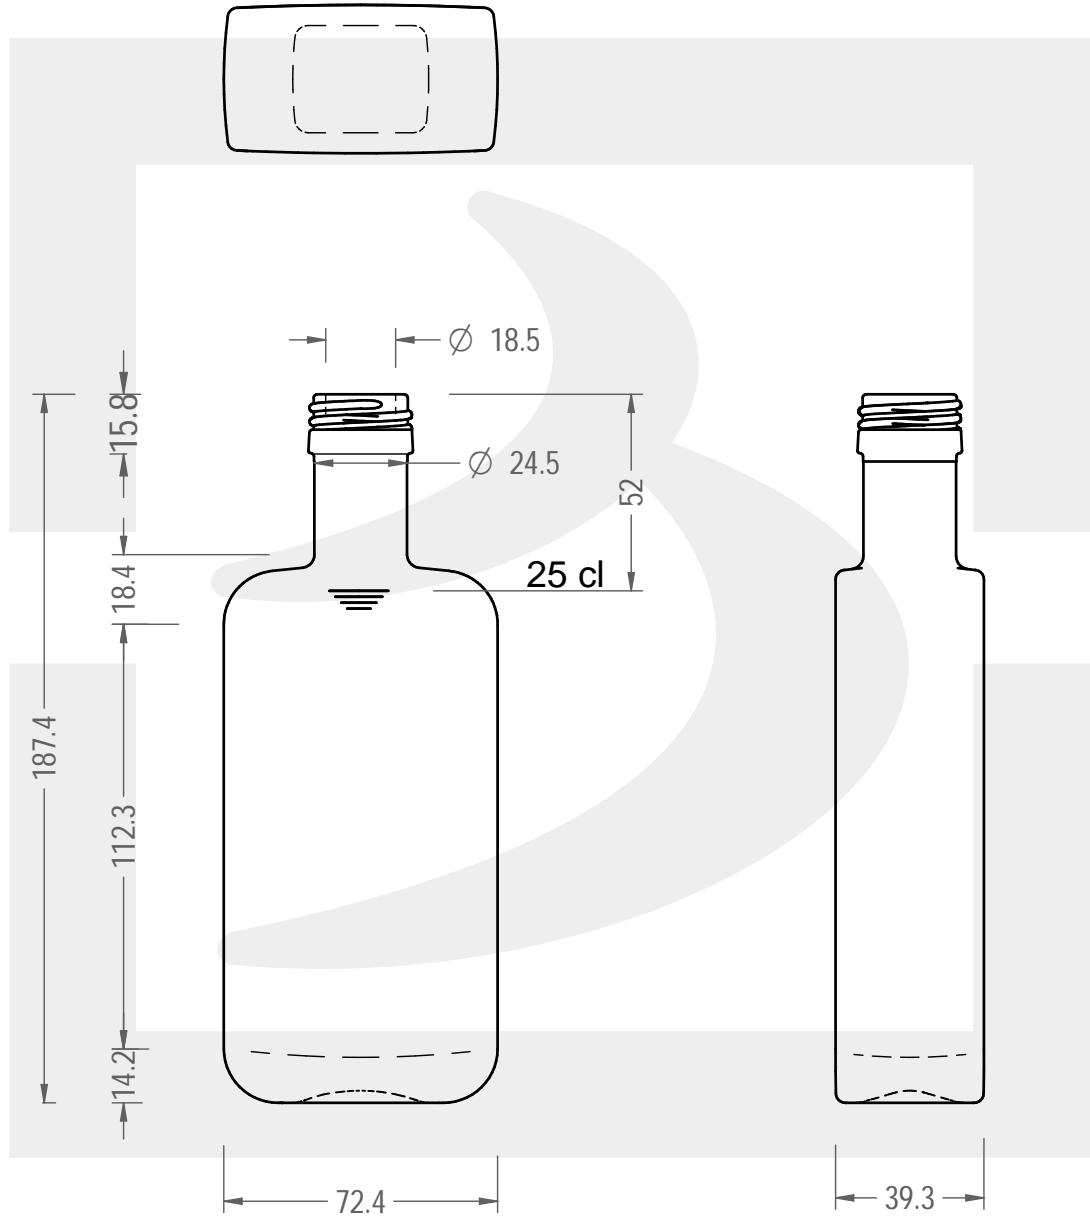

ARTICOLO / ITEM

BOT. GARDI 250 P 28 QP \$ *

Colore : BIANCO EXTRA
Color :

bruni glass

berlinpackaging.eu

Il disegno è puramente indicativo e non vincolante - Berlin Packaging Italy S.p.A. non assume garanzia od obbligazione alcuna per l'utilizzo del presente disegno nè per le informazioni in esso riportate
This drawing is approximate and not binding - Berlin Packaging Italy S.p.A. does not assume any guarantee or obligation for use of this drawing or for information contained therein

Capacità R.B. (c.c.): Brimful capacity (c.c.):	264	Peso vetro (gr): Glass weight (gr):	325
Altezza tot. (mm): Total height (mm):	187.4	Bocca: Finish:	PILFER-PROOF
Diametro corpo (mm): Body diameter (mm):	72.4	Min. foro passante (mm): Minimum through bore (mm):	16
Resistenza a pressione (bar): Pressure resistance (bar):	-	Scala: Scale:	1:2