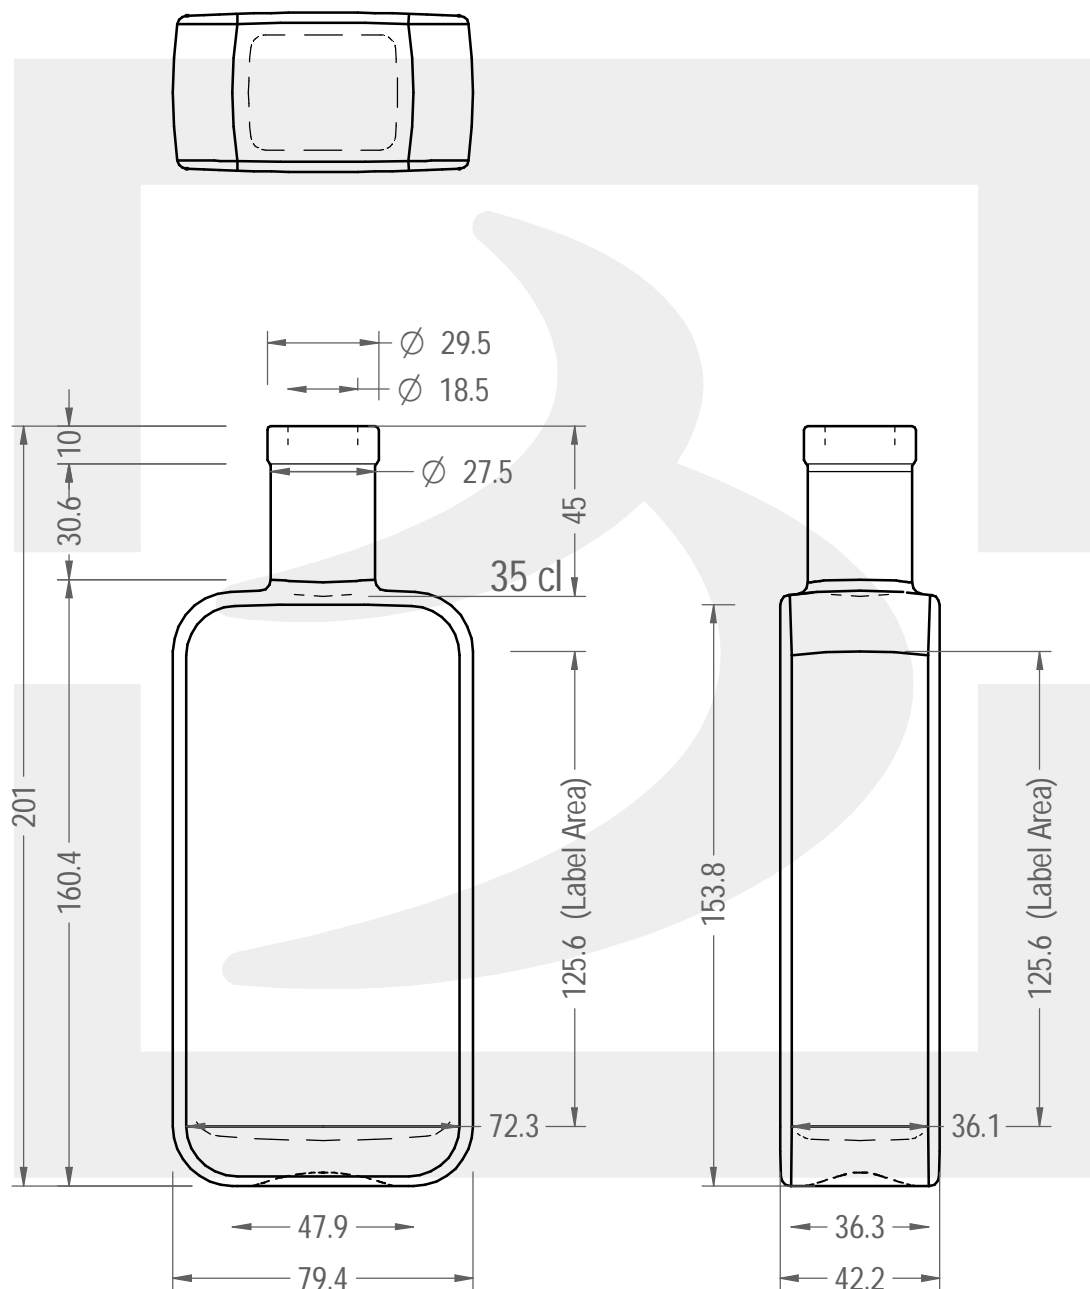

# BOT. GARDI 350 F 10 VS \*

Colore : BIANCO EXTRA  
Color :

bruni glass

berlinpackaging.eu

Il disegno è puramente indicativo e non vincolante - Berlin Packaging Italy S.p.A. non assume garanzia od obbligazione alcuna per l'utilizzo del presente disegno nè per le informazioni in esso riportate  
This drawing is approximate and not binding - Berlin Packaging Italy S.p.A. does not assume any guarantee or obligation for use of this drawing or for information contained therein

Capacità R.B. (c.c.):	365	Peso vetro (gr):	400
Brimful capacity (c.c.):		Glass weight (gr):	
Altezza tot. (mm):	201	Bocca:	FASCETTA
Total height (mm):		Finish:	
Diametro corpo (mm):	79.4	Min. foro passante (mm):	16
Body diameter (mm):		Minimum through bore (mm):	
Resistenza a pressione (bar):	-	Scala:	1:2
Pressure resistance (bar):		Scale:	