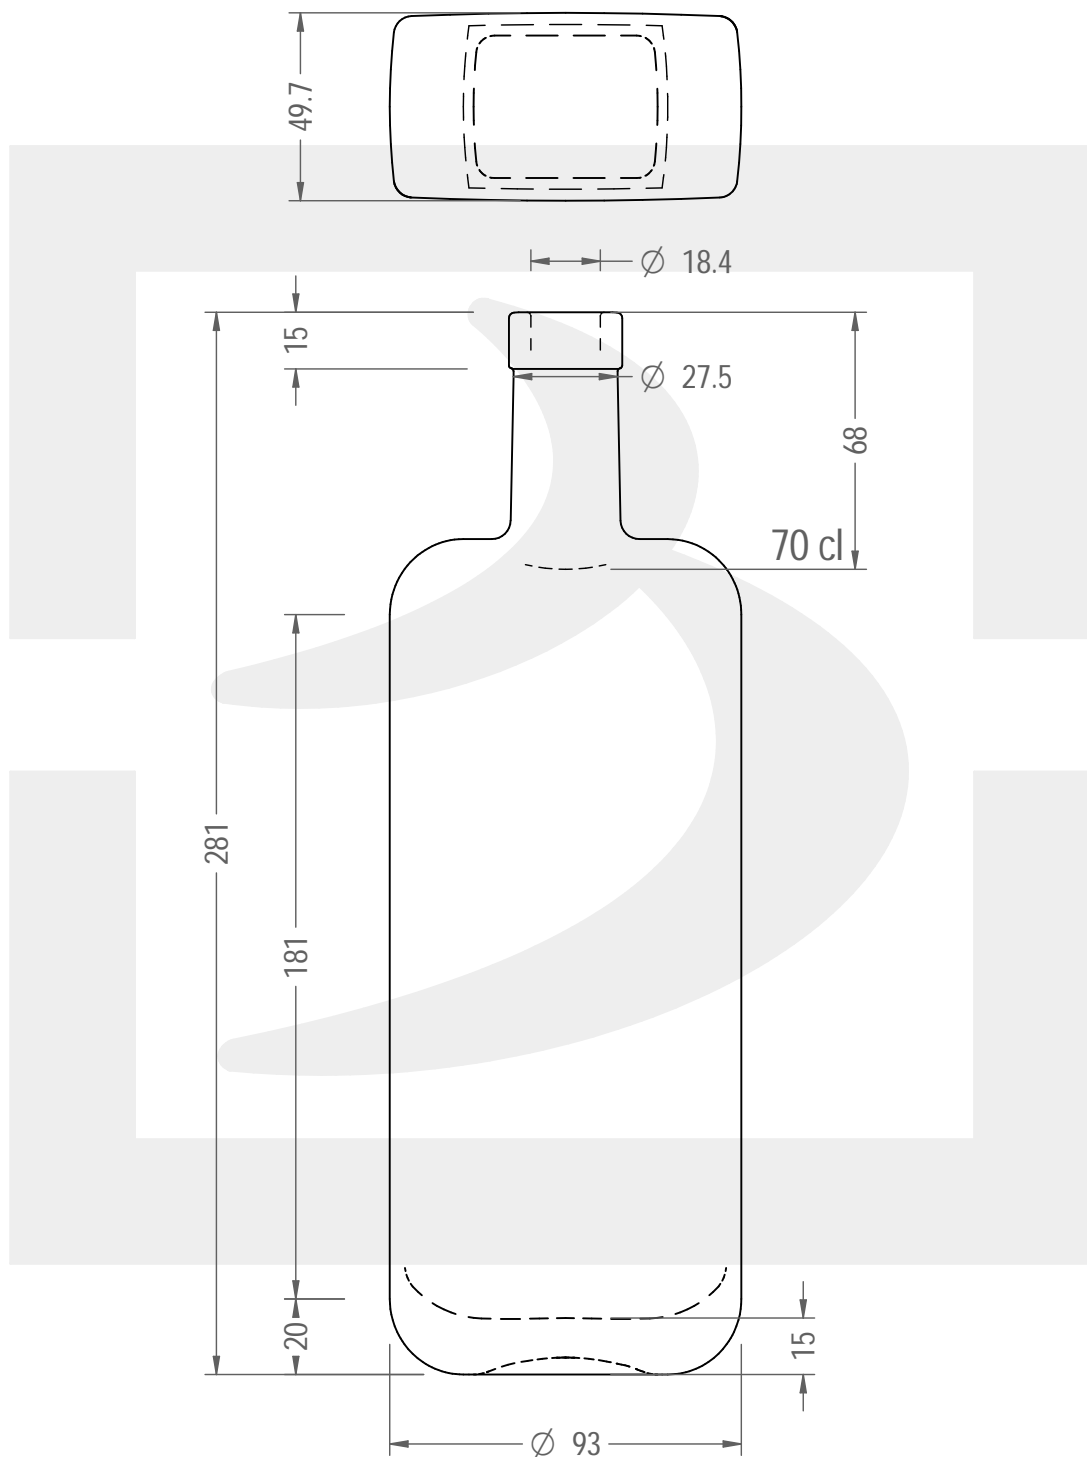

ARTICOLO / ITEM

BOT. GARDI 700 F 15 *

Colore : BIANCO EXTRA
Color :

bruni glass

berlinpackaging.eu

RITIRO VETRO: 20ML

Il disegno è puramente indicativo e non vincolante - Berlin Packaging Italy S.p.A. non assume garanzia od obbligazione alcuna per l'utilizzo del presente disegno nè per le informazioni in esso riportate
This drawing is approximate and not binding - Berlin Packaging Italy S.p.A. does not assume any guarantee or obligation for use of this drawing or for information contained therein

Capacità R.B. (c.c.):	728	Peso vetro (gr):	700
Brimful capacity (c.c.):		Glass weight (gr):	
Altezza tot. (mm):	281	Bocca:	FASCETTA
Total height (mm):		Finish:	
Diametro corpo (mm):	93	Min. foro passante (mm):	16
Body diameter (mm):		Minimum through bore (mm):	
Resistenza a pressione (bar):	-	Scala:	1:2
Pressure resistance (bar):		Scale:	