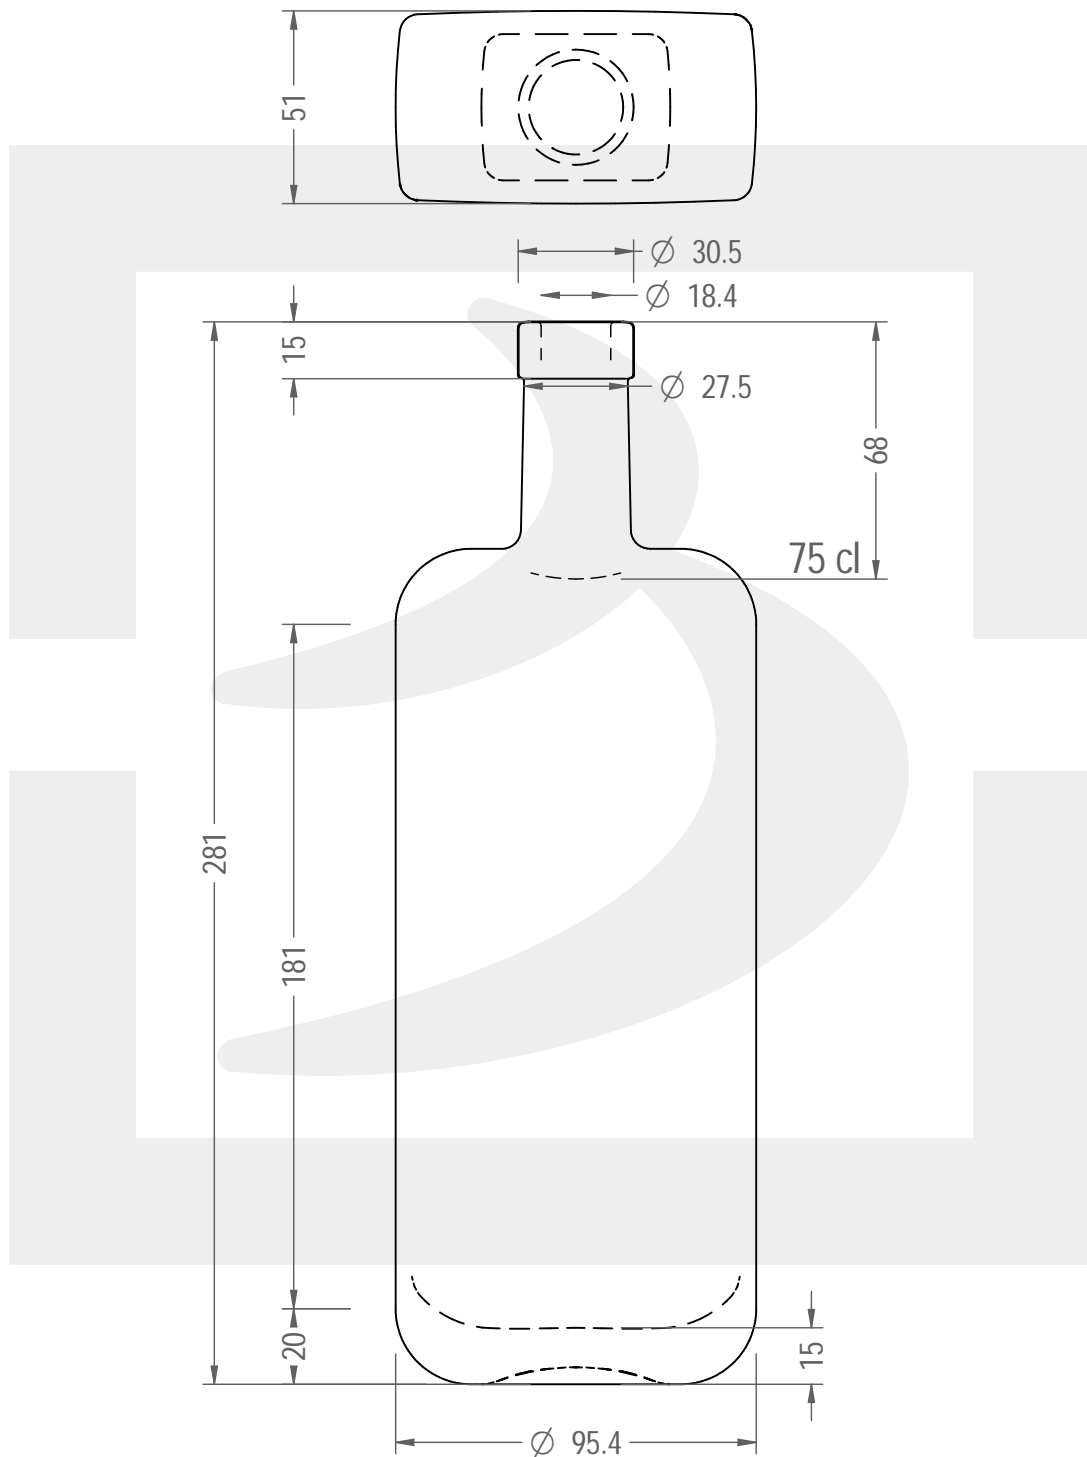

ARTICOLO / ITEM

BOT. GARDI 750 F 15 \$ *

Colore : BIANCO EXTRA
Color :

bruni glass

berlinpackaging.eu

MODELLO DEPOSITATO - PATENTED

Il disegno è puramente indicativo e non vincolante - Berlin Packaging Italy S.p.A. non assume garanzia od obbligazione alcuna per l'utilizzo del presente disegno nè per le informazioni in esso riportate
This drawing is approximate and not binding - Berlin Packaging Italy S.p.A. does not assume any guarantee or obligation for use of this drawing or for information contained therein

Capacità R.B. (c.c.):	778	Peso vetro (gr):	725
Brimful capacity (c.c.):		Glass weight (gr):	
Altezza tot. (mm):	281	Bocca:	FASCETTA
Total height (mm):		Finish:	
Diametro corpo (mm):	96.4	Min. foro passante (mm):	16
Body diameter (mm):		Minimum through bore (mm):	
Resistenza a pressione (bar):	-	Scala:	1:1
Pressure resistance (bar):		Scale:	