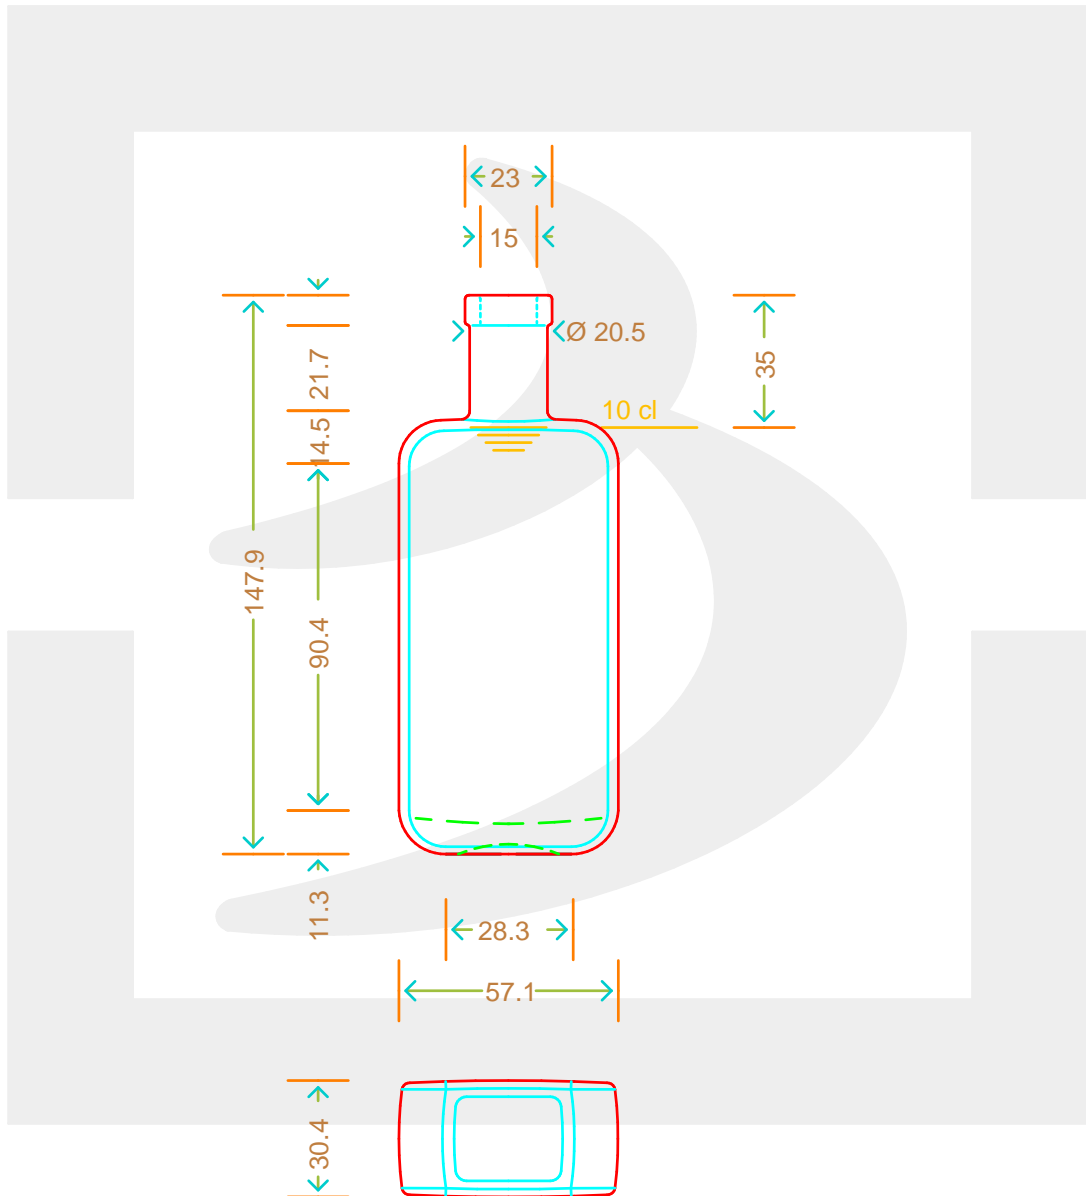

ARTICOLO / ITEM

BOT. GARDI 100 F 8 QP *

Colore : BIANCO EXTRA
Color :

bruni glass

berlinpackaging.eu

Il disegno è puramente indicativo e non vincolante - Berlin Packaging Italy S.p.A. non assume garanzia od obbligazione alcuna per l'utilizzo del presente disegno nè per le informazioni in esso riportate
This drawing is approximate and not binding - Berlin Packaging Italy S.p.A. does not assume any guarantee or obligation for use of this drawing or for information contained therein

Capacità R.B. (c.c.):	106	Peso vetro (gr):	225
Brimful capacity (c.c.):		Glass weight (gr):	
Altezza tot. (mm):	147.9	Bocca:	FASCETTA
Total height (mm):		Finish:	
Diametro corpo (mm):	57.1	Min. foro passante (mm):	13
Body diameter (mm):		Minimum through bore (mm):	
Resistenza a pressione (bar):	-	Scala:	1:1
Pressure resistance (bar):		Scale:	