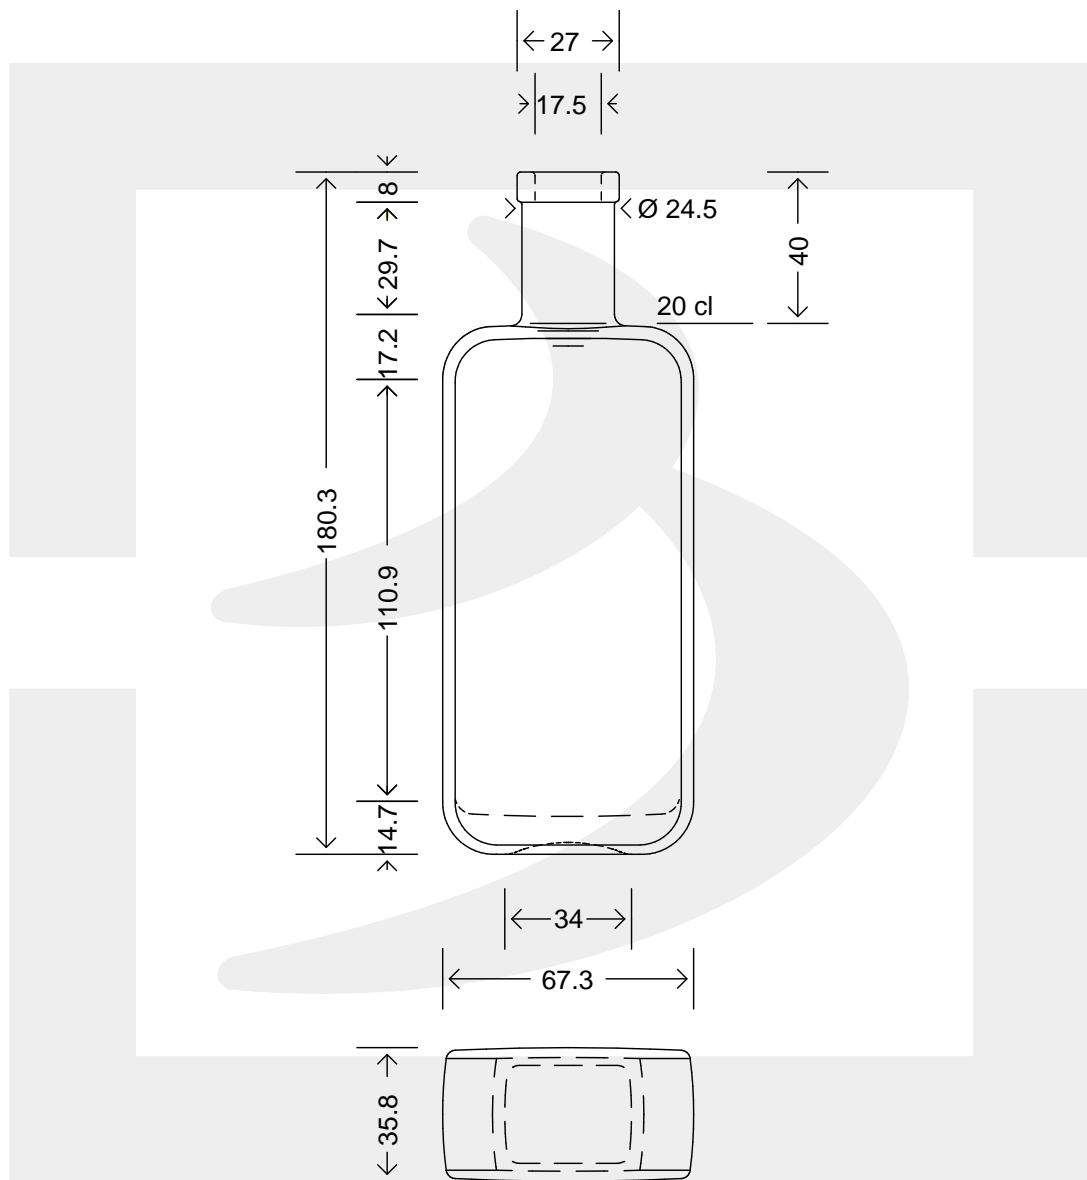

# BOT. GARDI 200 F 8 QP \*

Colore : BIANCO EXTRA  
Color : BIANCO EXTRA

berlinpackaging.eu

Il disegno è puramente indicativo e non vincolante - Berlin Packaging Italy S.p.A. non assume garanzia od obbligazione alcuna per l'utilizzo del presente disegno nè per le informazioni in esso riportate  
This drawing is approximate and not binding - Berlin Packaging Italy S.p.A. does not assume any guarantee or obligation for use of this drawing or for information contained therein

Capacità R.B. (c.c.): Brimful capacity (c.c.):	210	Peso vetro (gr): Glass weight (gr):	300
Altezza tot. (mm): Total height (mm):	180.3	Bocca: Finish:	FASCETTA
Diametro corpo (mm): Body diameter (mm):	67.3	Min. foro passante (mm): Minimum through bore (mm):	15
Resistenza a pressione (bar): Pressure resistance (bar):	-	Scala: Scale:	1:1