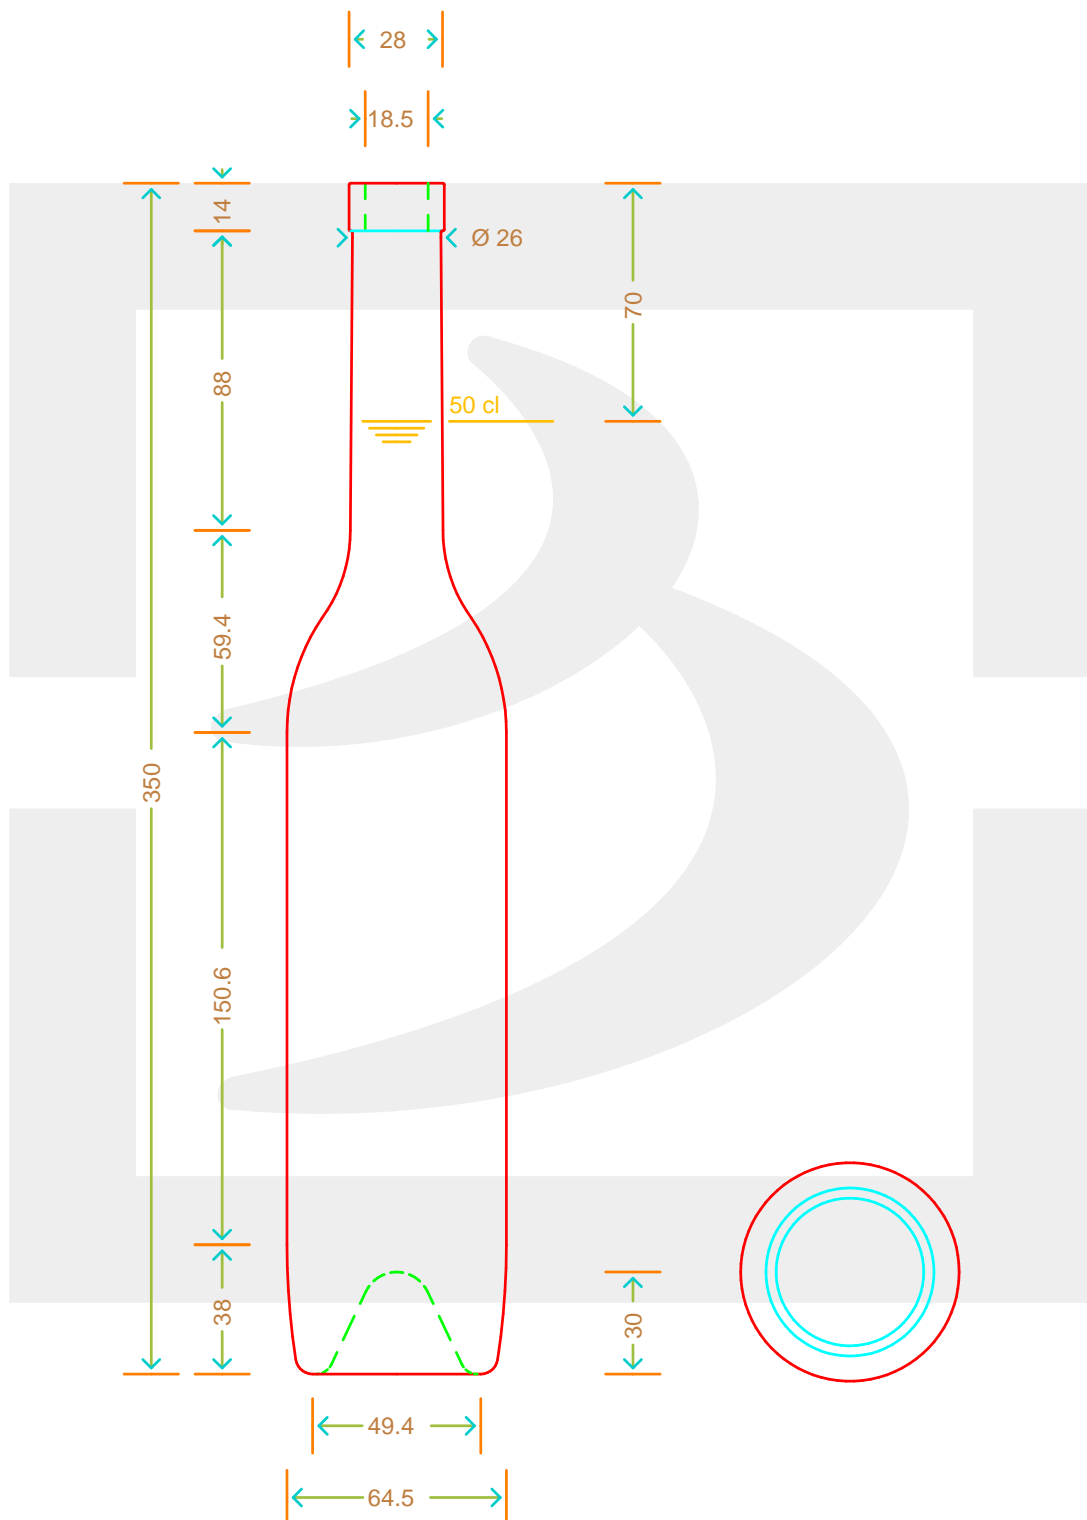

ARTICOLO / ITEM

BOT. GARDENIA 500 F14 E

Colore : BIANCO
Color :

berlinpackaging.eu

Il disegno è puramente indicativo e non vincolante - Berlin Packaging Italy S.p.A. non assume garanzia od obbligazione alcuna per l'utilizzo del presente disegno nè per le informazioni in esso riportate
This drawing is approximate and not binding - Berlin Packaging Italy S.p.A. does not assume any guarantee or obligation for use of this drawing or for information contained therein

Capacità R.B. (c.c.):	515	Peso vetro (gr):	600
Brimful capacity (c.c.):		Glass weight (gr):	
Altezza tot. (mm):	350	Bocca:	FASCETTA
Total height (mm):		Finish:	
Diametro corpo (mm):	64.5	Min. foro passante (mm):	
Body diameter (mm):		Minimum through bore (mm):	
Resistenza a pressione (bar):	-	Scala:	1:1
Pressure resistance (bar):		Scale:	

Per ulteriori informazioni tecniche contattare il referente commerciale
For full technical details please contact sales representative

COD. ARTICOLO / ITEM CODE
10455P2

Data ultimo aggiornamento / Last update: 29/11/2021
Origine / Source: 10455