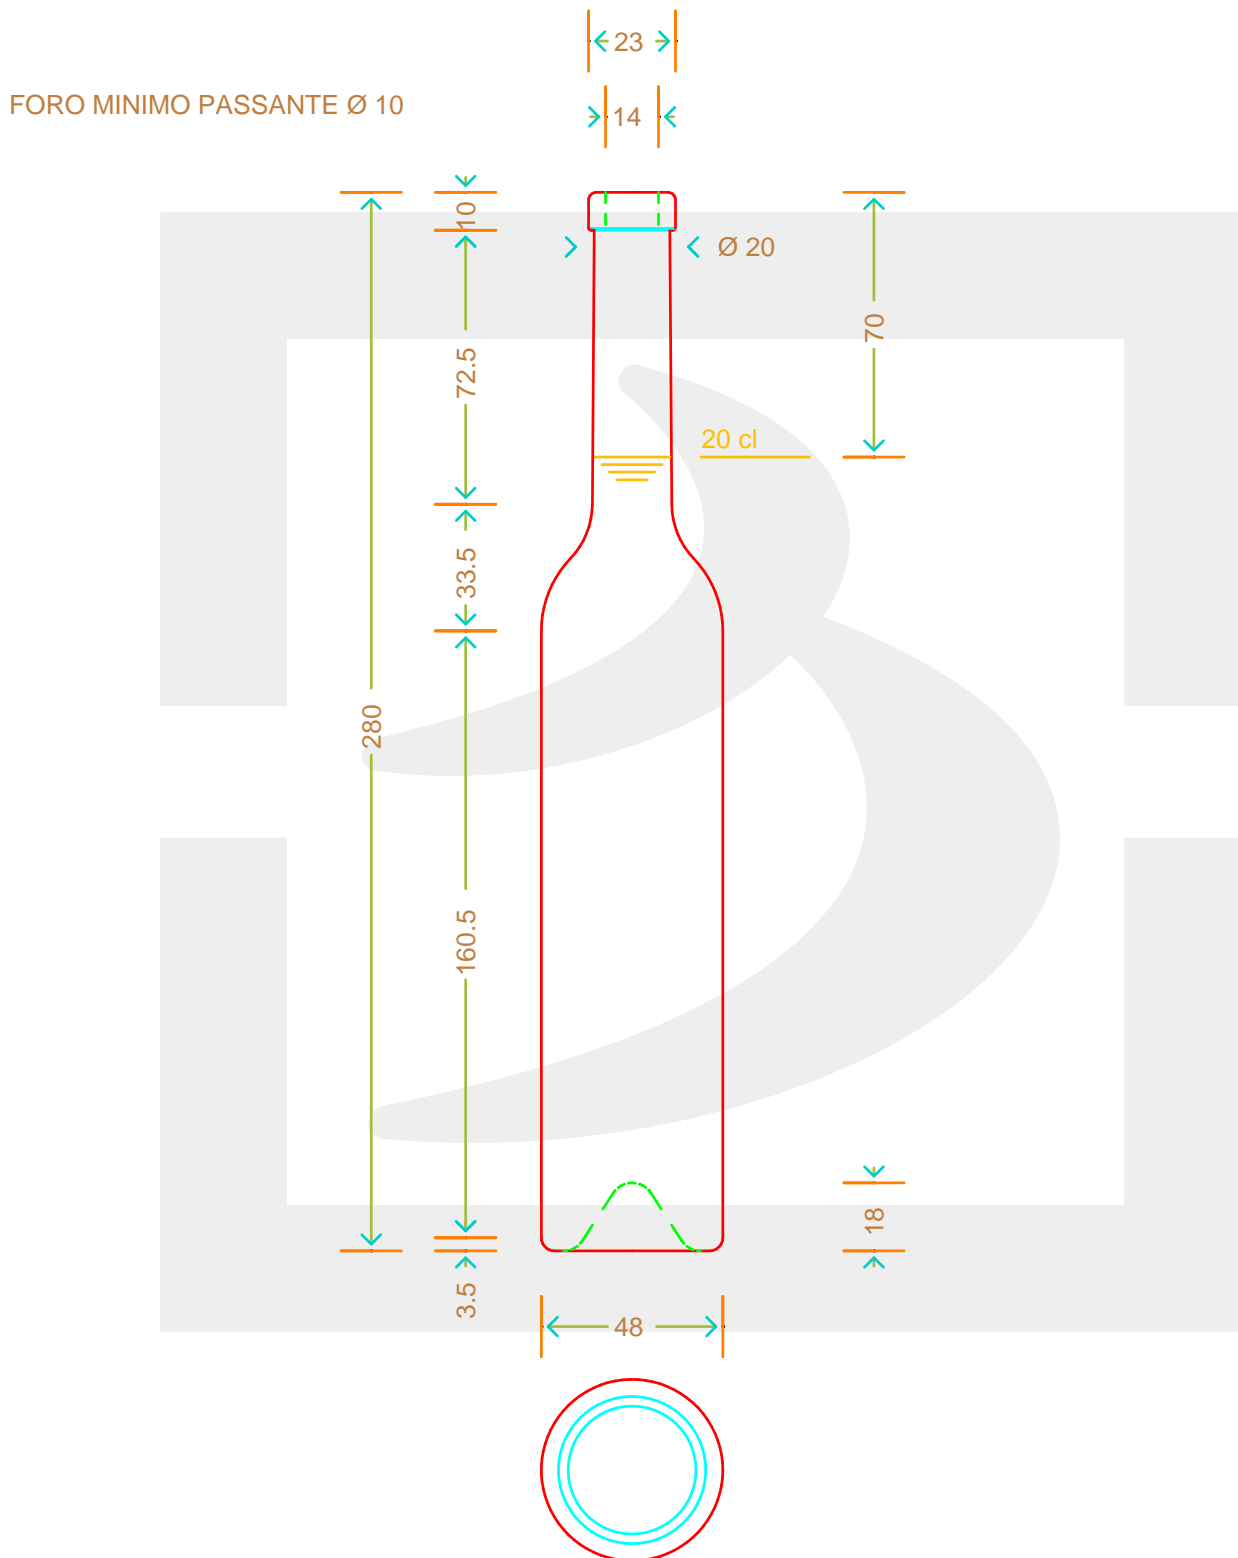

ARTICOLO / ITEM

BOT GARDENIA 200 F10 DG \$ *

Colore : BIANCO
Color : BIANCO

berlinpackaging.eu

Il disegno è puramente indicativo e non vincolante - Berlin Packaging Italy S.p.A. non assume garanzia od obbligazione alcuna per l'utilizzo del presente disegno nè per le informazioni in esso riportate
This drawing is approximate and not binding - Berlin Packaging Italy S.p.A. does not assume any guarantee or obligation for use of this drawing or for information contained therein

Capacità R.B. (c.c.): Brimful capacity (c.c.):	210	Peso vetro (gr): Glass weight (gr):	350
Altezza tot. (mm): Total height (mm):	280	Bocca: Finish:	FASCETTA
Diametro corpo (mm): Body diameter (mm):	48	Min. foro passante (mm): Minimum through bore (mm):	
Resistenza a pressione (bar): Pressure resistance (bar):	-	Scala: Scale:	1:1

Per ulteriori informazioni tecniche contattare il referente commerciale
For full technical details please contact sales representative

COD. ARTICOLO / ITEM CODE
10334T1

Data ultimo aggiornamento / Last update: 08/02/2022
Origine / Source: 10334