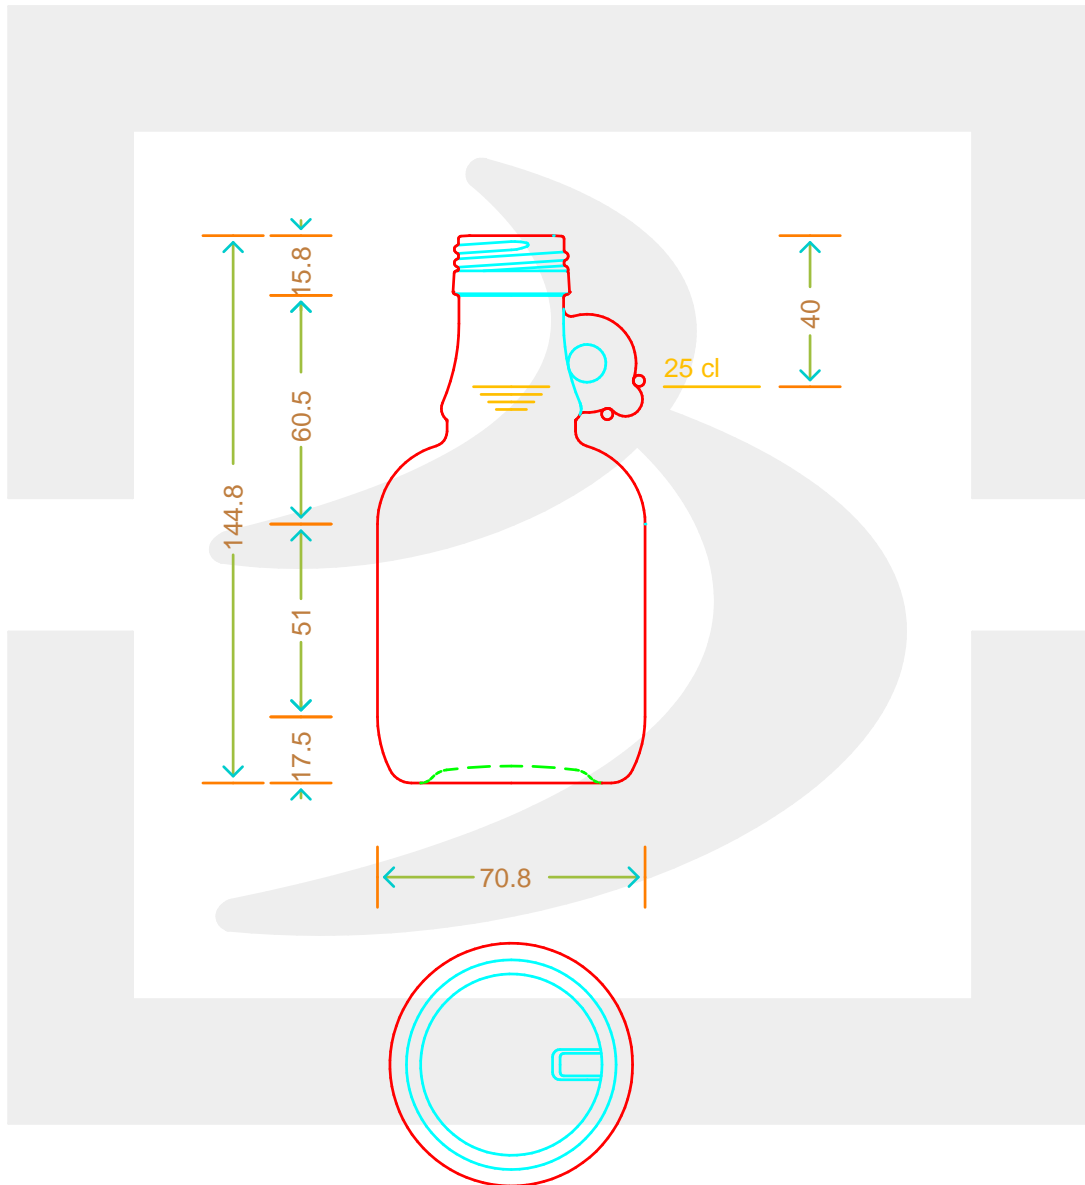

ARTICOLO / ITEM

BOT. GALLONE 250 P 31,5X18 IC \$ *

Colore : BIANCO
Color : BIANCO

bruni glass

berlinpackaging.eu

Il disegno è puramente indicativo e non vincolante - Berlin Packaging Italy S.p.A. non assume garanzia od obbligazione alcuna per l'utilizzo del presente disegno nè per le informazioni in esso riportate
This drawing is approximate and not binding - Berlin Packaging Italy S.p.A. does not assume any guarantee or obligation for use of this drawing or for information contained therein

| | | | |
|-------------------------------|-------|----------------------------|--------------|
| Capacità R.B. (c.c.): | 261 | Peso vetro (gr): | 250 |
| Brimful capacity (c.c.): | | Glass weight (gr): | |
| Altezza tot. (mm): | 144.9 | Bocca: | PILFER-PROOF |
| Total height (mm): | | Finish: | |
| Diametro corpo (mm): | 70.8 | Min. foro passante (mm): | 15 |
| Body diameter (mm): | | Minimum through bore (mm): | |
| Resistenza a pressione (bar): | - | Scala: | 1:1 |
| Pressure resistance (bar): | | Scale: | |