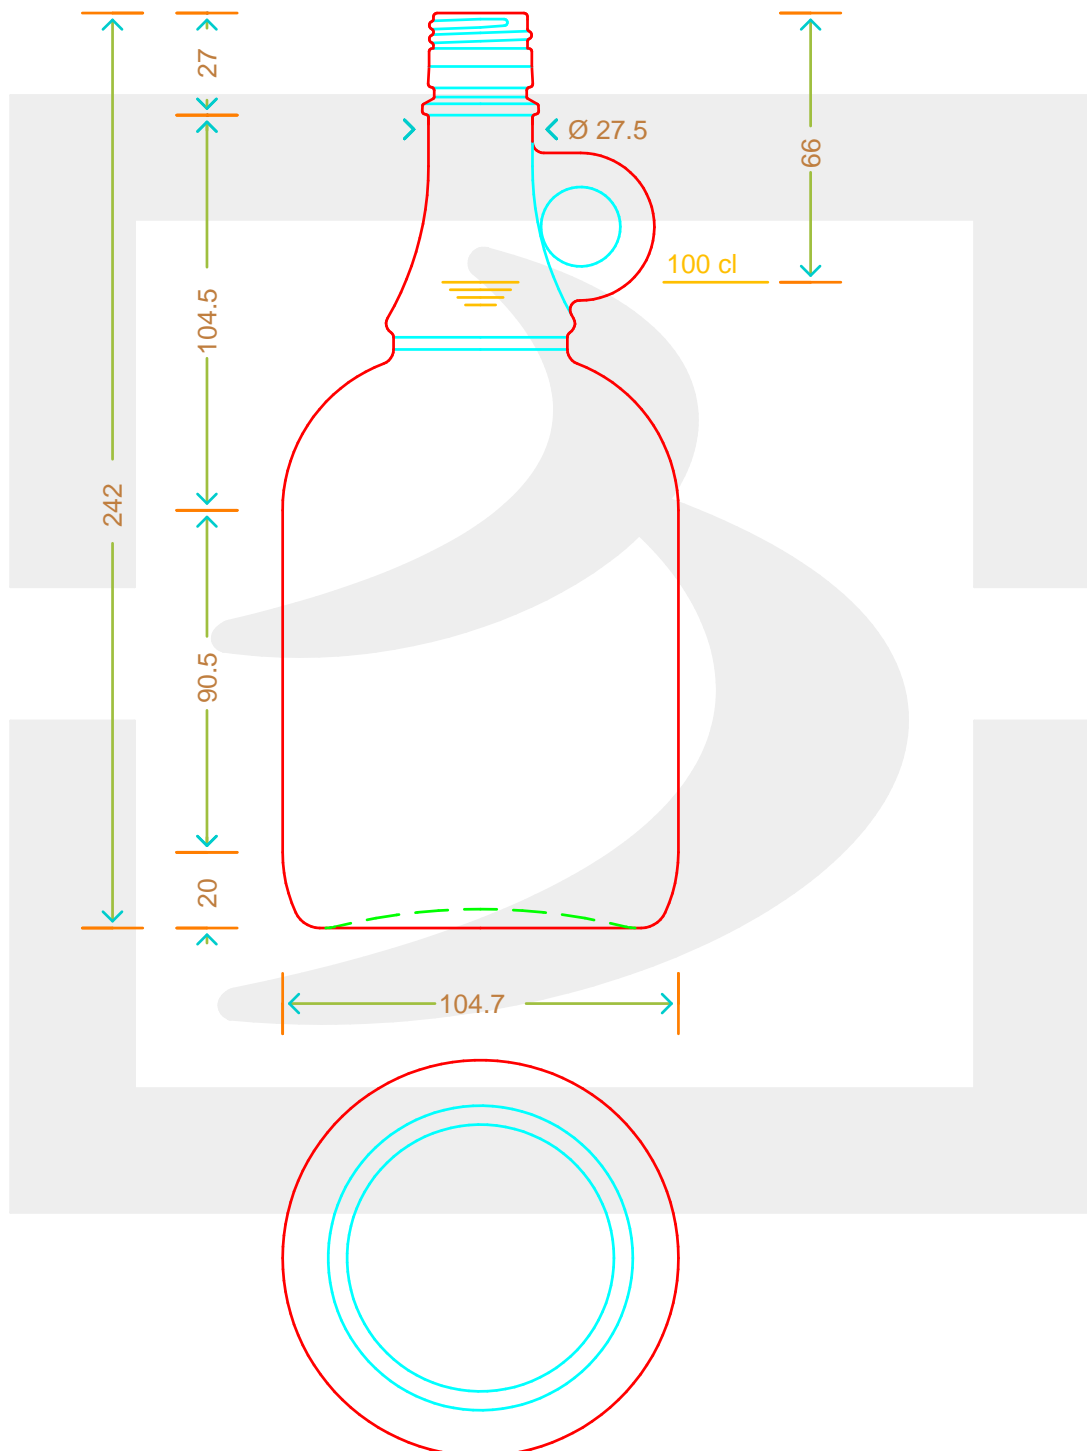

ARTICOLO / ITEM

B GALLONE 1000 GPI 1610/30 VA VS \$

Colore : VERDE ANTICO
Color :

berlinpackaging.eu

FORO MINIMO PASSANTE Ø 18 mm

Il disegno è puramente indicativo e non vincolante - Berlin Packaging Italy S.p.A. non assume garanzia od obbligazione alcuna per l'utilizzo del presente disegno nè per le informazioni in esso riportate
This drawing is approximate and not binding - Berlin Packaging Italy S.p.A. does not assume any guarantee or obligation for use of this drawing or for information contained therein

Capacità R.B. (c.c.):	1027	Peso vetro (gr):	600
Brimful capacity (c.c.):		Glass weight (gr):	
Altezza tot. (mm):	242	Bocca:	GPI
Total height (mm):		Finish:	
Diametro corpo (mm):	104.7	Min. foro passante (mm):	18
Body diameter (mm):		Minimum through bore (mm):	
Resistenza a pressione (bar):	-	Scala:	1:1
Pressure resistance (bar):		Scale:	