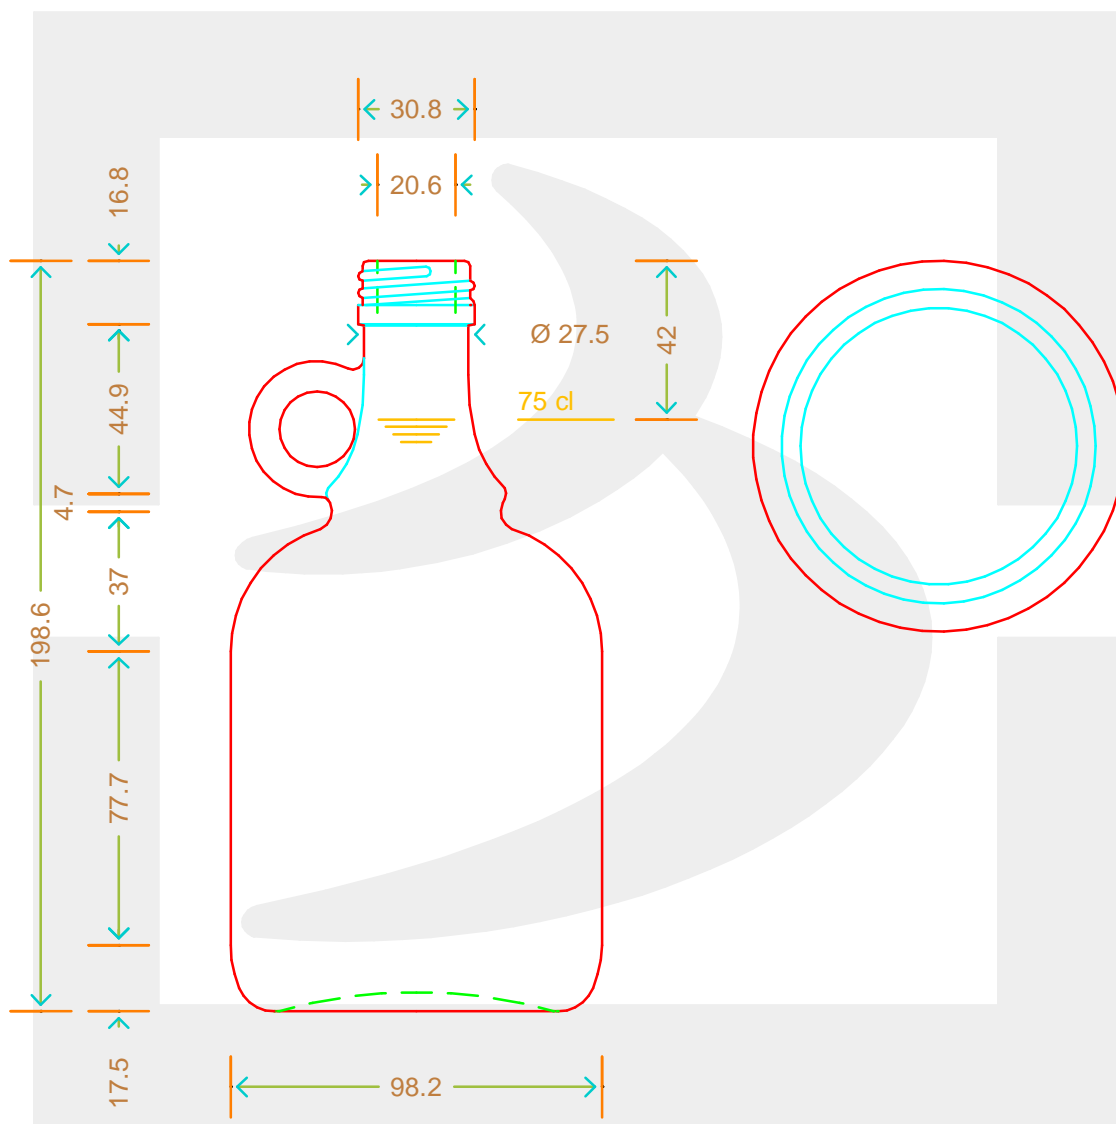

ARTICOLO / ITEM

BOT GALLONE 750 P31,5X18 VA RIV CRD

Colore : VERDE ANTICO
Color :

berlinpackaging.eu

Il disegno è puramente indicativo e non vincolante - Berlin Packaging Italy S.p.A. non assume garanzia od obbligazione alcuna per l'utilizzo del presente disegno nè per le informazioni in esso riportate
This drawing is approximate and not binding - Berlin Packaging Italy S.p.A. does not assume any guarantee or obligation for use of this drawing or for information contained therein

Capacità R.B. (c.c.): Brimful capacity (c.c.):	775	Peso vetro (gr): Glass weight (gr):	500
Altezza tot. (mm): Total height (mm):	198.6	Bocca: Finish:	PILFER-PROOF
Diametro corpo (mm): Body diameter (mm):	98.2	Min. foro passante (mm): Minimum through bore (mm):	
Resistenza a pressione (bar): Pressure resistance (bar):	-	Scala: Scale:	1:1