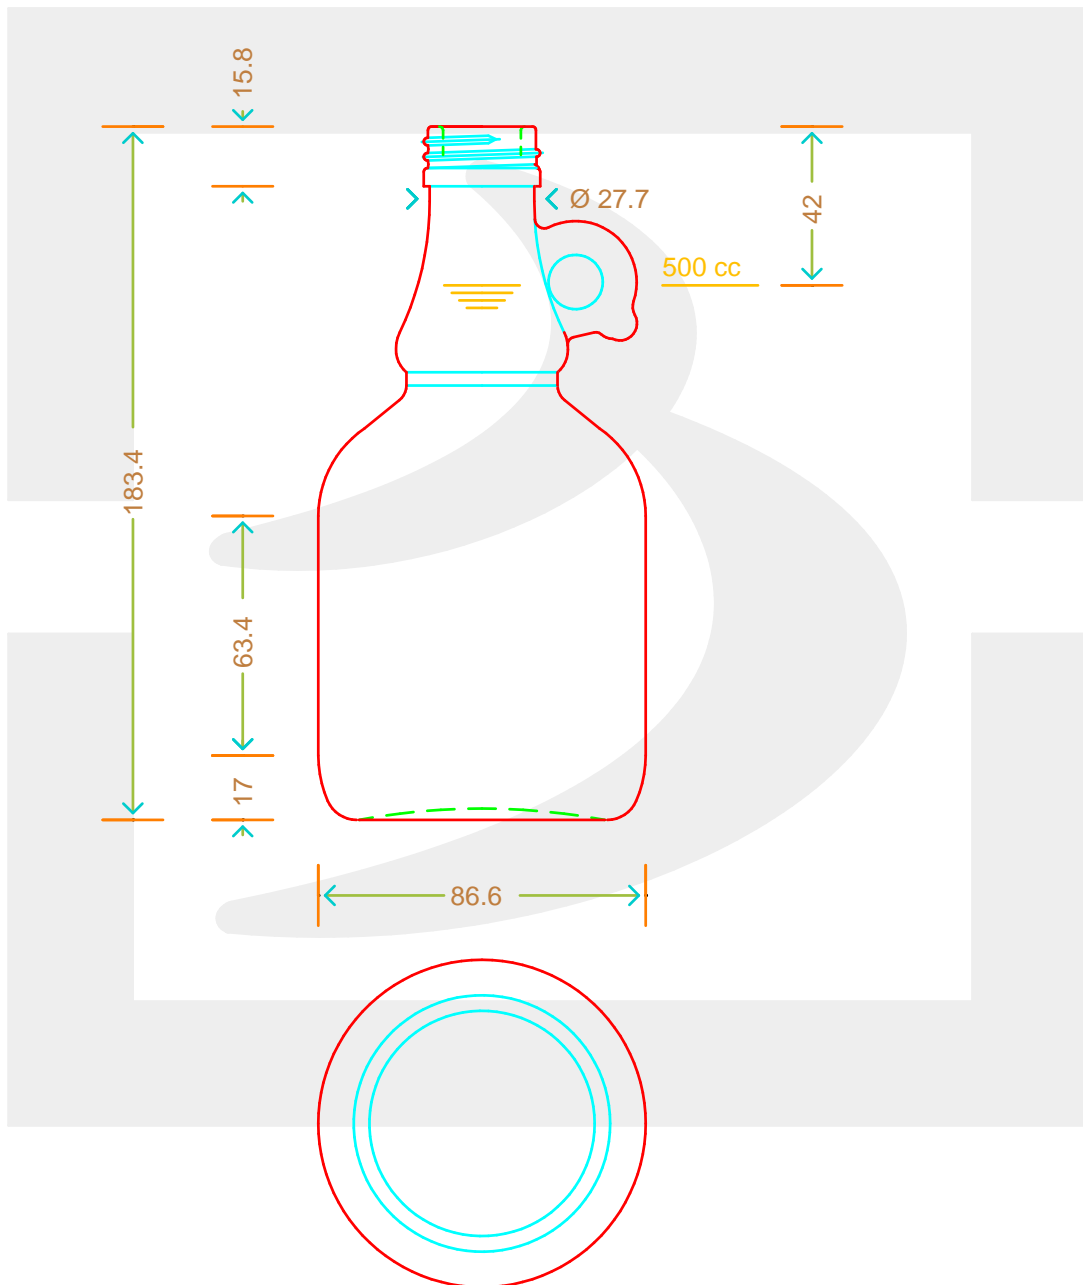

ARTICOLO / ITEM

BOT. GALLONE 500 P 31,5X18 IP \$ E *

Colore : BIANCO
Color : BIANCO

bruni glass

berlinpackaging.eu

Il disegno è puramente indicativo e non vincolante - Berlin Packaging Italy S.p.A. non assume garanzia od obbligazione alcuna per l'utilizzo del presente disegno nè per le informazioni in esso riportate
This drawing is approximate and not binding - Berlin Packaging Italy S.p.A. does not assume any guarantee or obligation for use of this drawing or for information contained therein

Capacità R.B. (c.c.): Brimful capacity (c.c.):	517	Peso vetro (gr): Glass weight (gr):	350
Altezza tot. (mm): Total height (mm):	183.5	Bocca: Finish:	PILFER-PROOF
Diametro corpo (mm): Body diameter (mm):	86.6	Min. foro passante (mm): Minimum through bore (mm):	15
Resistenza a pressione (bar): Pressure resistance (bar):	-	Scala: Scale:	1:1

Per ulteriori informazioni tecniche contattare il referente commerciale
For full technical details please contact sales representative

COD. ARTICOLO / ITEM CODE
19528T1

Data ultimo aggiornamento / Last update: 13/07/2022
Origine / Source: 19528