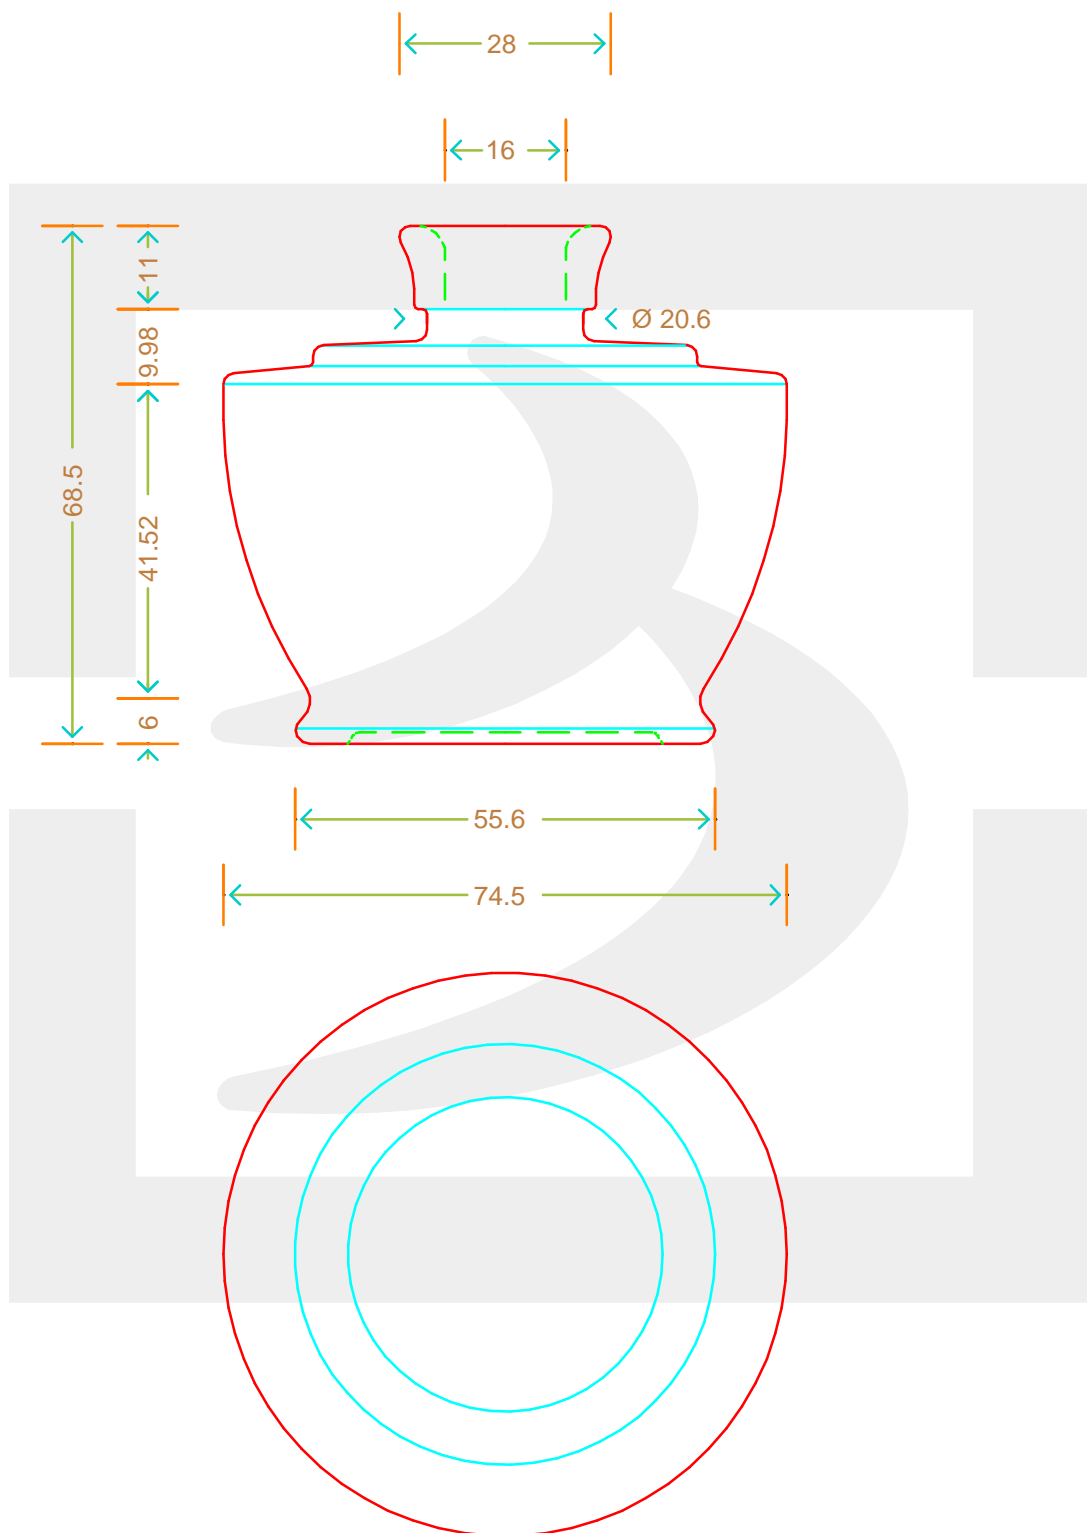

# BOT. FRED 100 BP IMP INFERIORE \*

Colore : BIANCO  
Color : BIANCO

berlinpackaging.eu

Il disegno è puramente indicativo e non vincolante - Berlin Packaging Italy S.p.A. non assume garanzia od obbligazione alcuna per l'utilizzo del presente disegno nè per le informazioni in esso riportate  
This drawing is approximate and not binding - Berlin Packaging Italy S.p.A. does not assume any guarantee or obligation for use of this drawing or for information contained therein

Capacità R.B. (c.c.):	110	Peso vetro (gr):	170
Brimful capacity (c.c.):		Glass weight (gr):	
Altezza tot. (mm):	68.5	Bocca:	BOCCA PROFUMO
Total height (mm):		Finish:	
Diametro corpo (mm):	74.5	Min. foro passante (mm):	
Body diameter (mm):		Minimum through bore (mm):	
Resistenza a pressione (bar):	-	Scala:	1:1
Pressure resistance (bar):		Scale:	