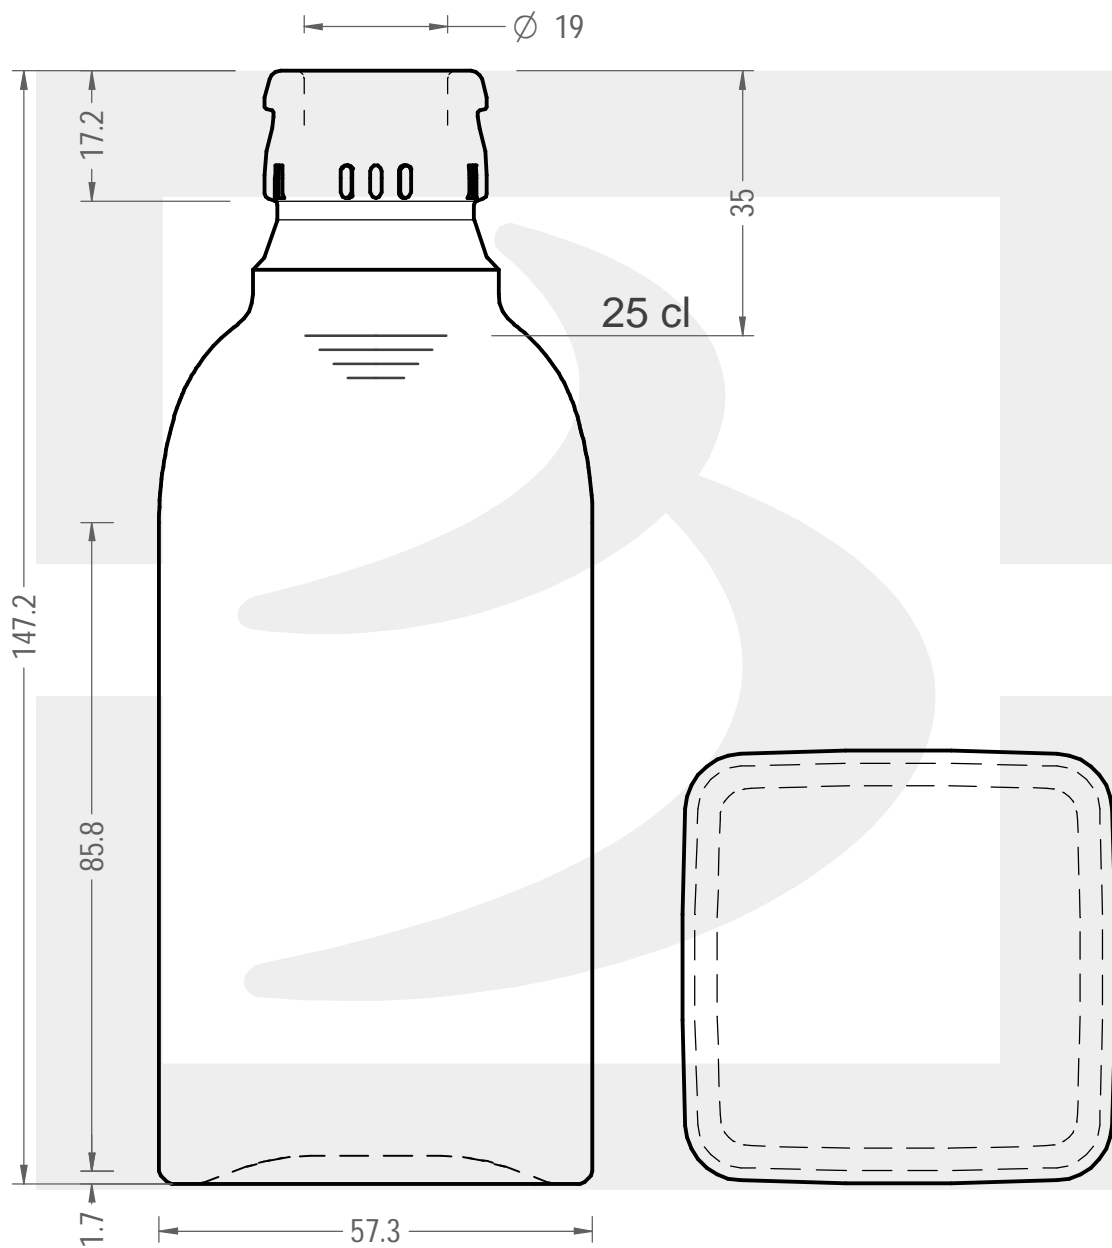

# BOT. FRASCA 250 TOP VA \*

Colore : VERDE ANTICO  
Color :

bruni glass

berlinpackaging.eu

Il disegno è puramente indicativo e non vincolante - Berlin Packaging Italy S.p.A. non assume garanzia od obbligazione alcuna per l'utilizzo del presente disegno nè per le informazioni in esso riportate  
This drawing is approximate and not binding - Berlin Packaging Italy S.p.A. does not assume any guarantee or obligation for use of this drawing or for information contained therein

Capacità R.B. (c.c.):	262	Peso vetro (gr):	250
Brimful capacity (c.c.):		Glass weight (gr):	
Altezza tot. (mm):	147.2	Bocca:	TOP GUALA 1031/47
Total height (mm):		Finish:	
Diametro corpo (mm):	0.000	Min. foro passante (mm):	16
Body diameter (mm):		Minimum through bore (mm):	
Resistenza a pressione (bar):	-	Scala:	1:1
Pressure resistance (bar):		Scale:	