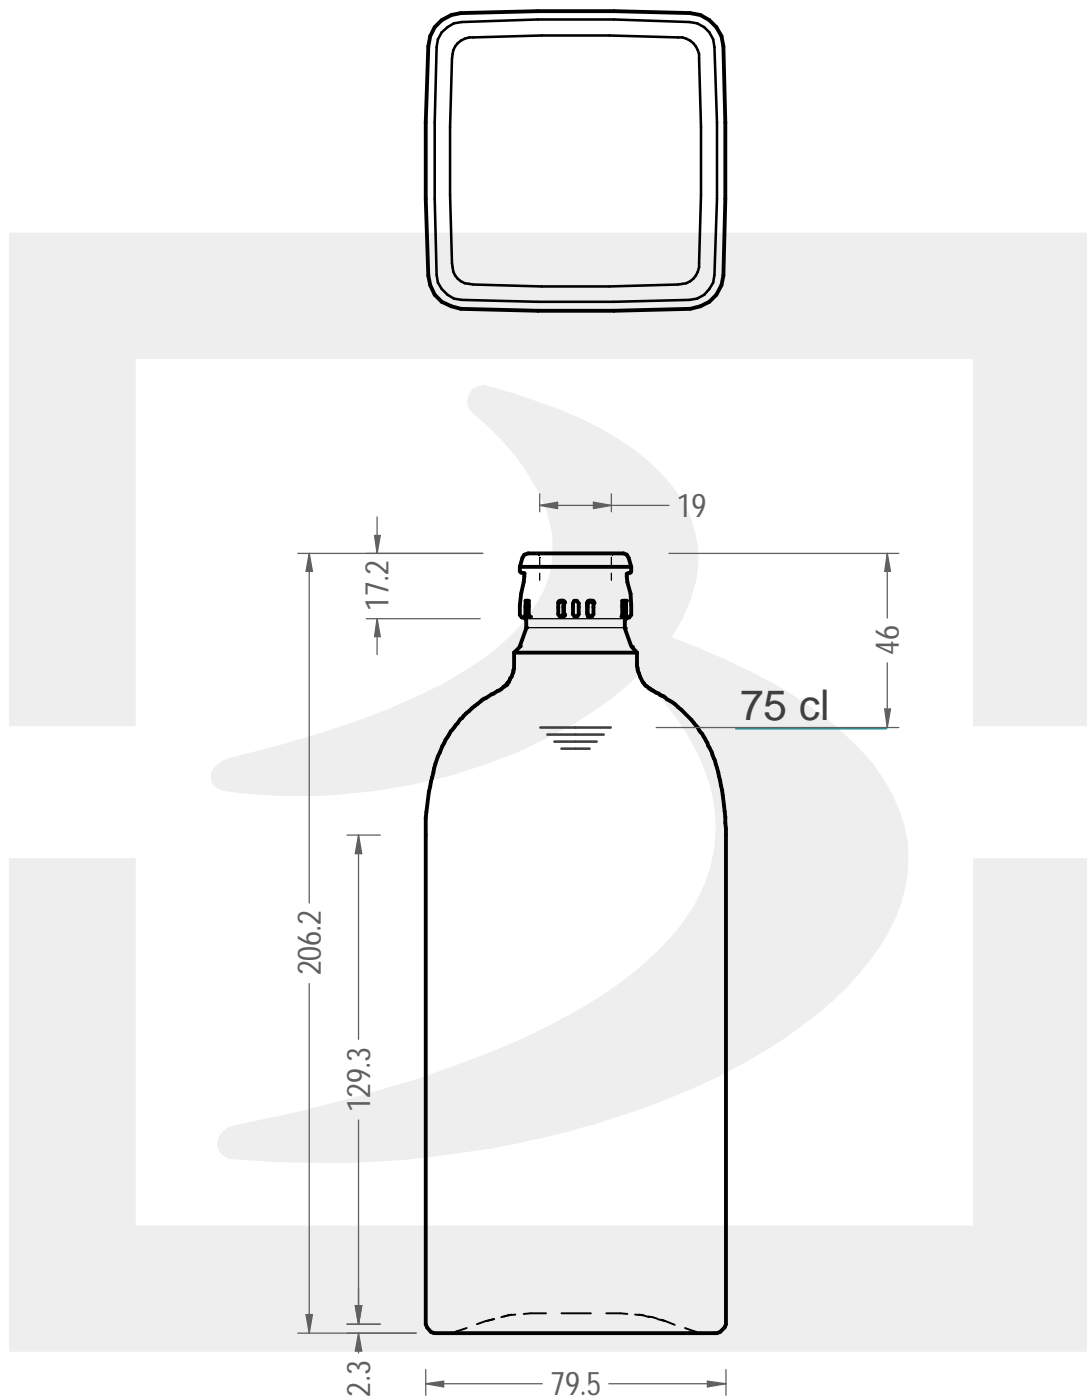

ARTICOLO / ITEM

BOT. FRASCA 750 TOP VA *

Colore : VERDE ANTICO
Color :

berlinpackaging.eu

Il disegno è puramente indicativo e non vincolante - Berlin Packaging Italy S.p.A. non assume garanzia od obbligazione alcuna per l'utilizzo del presente disegno nè per le informazioni in esso riportate
This drawing is approximate and not binding - Berlin Packaging Italy S.p.A. does not assume any guarantee or obligation for use of this drawing or for information contained therein

Capacità R.B. (c.c.):	780	Peso vetro (gr):	550
Brimful capacity (c.c.):		Glass weight (gr):	
Altezza tot. (mm):	206.2	Bocca:	TOP GUALA 1031/47
Total height (mm):		Finish:	
Diametro corpo (mm):	79.5	Min. foro passante (mm):	16
Body diameter (mm):		Minimum through bore (mm):	
Resistenza a pressione (bar):	-	Scala:	1:1
Pressure resistance (bar):		Scale:	