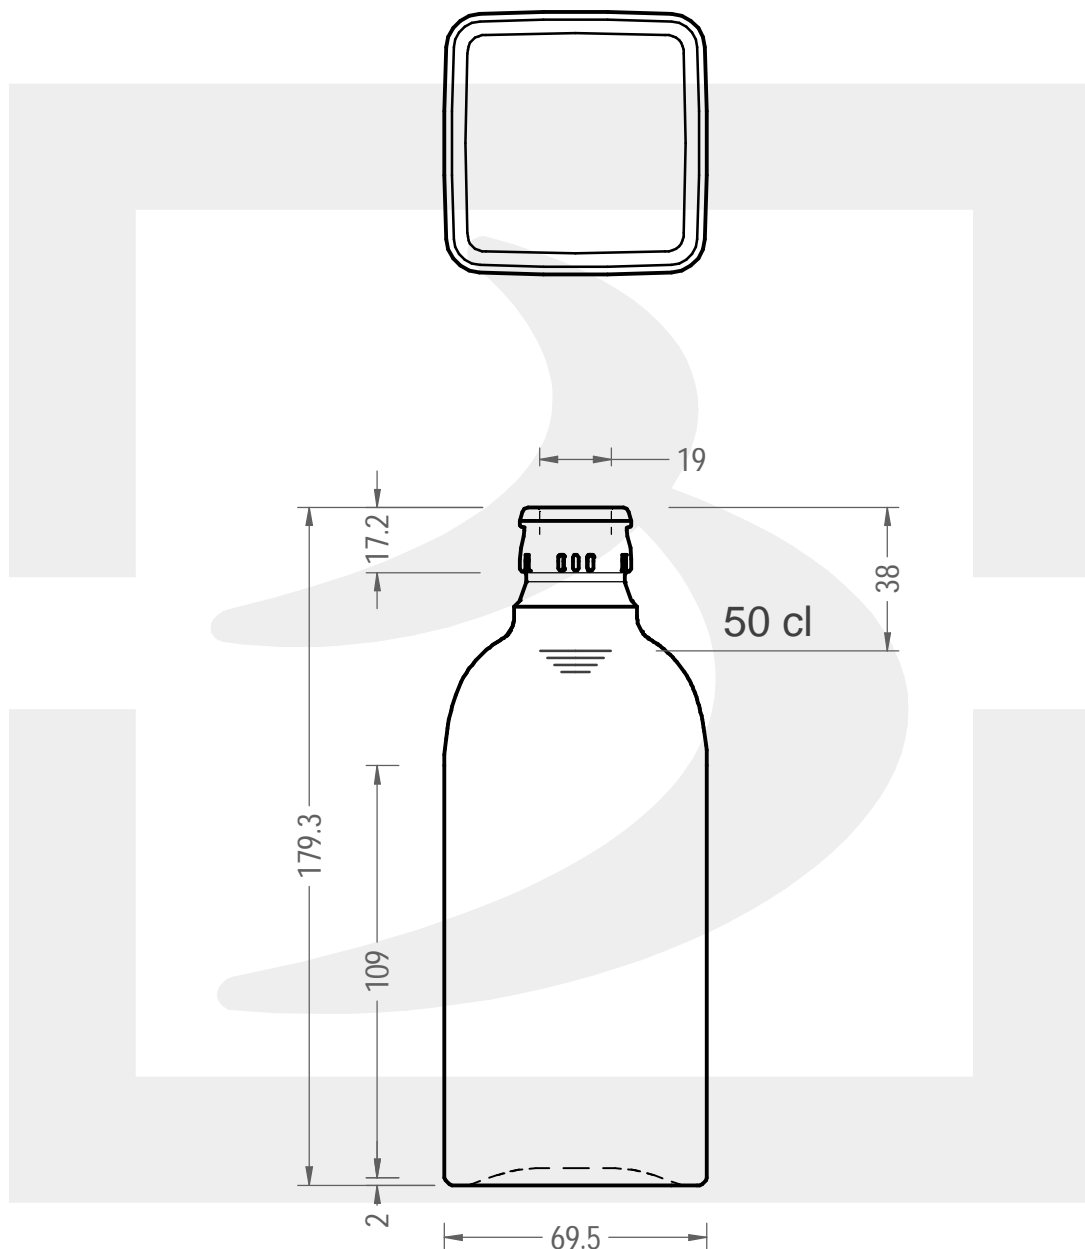

ARTICOLO / ITEM

BOT. FRASCA 500 TOP VA *

Colore : VERDE ANTICO
Color :

bruni glass

berlinpackaging.eu

Il disegno è puramente indicativo e non vincolante - Berlin Packaging Italy S.p.A. non assume garanzia od obbligazione alcuna per l'utilizzo del presente disegno nè per le informazioni in esso riportate
This drawing is approximate and not binding - Berlin Packaging Italy S.p.A. does not assume any guarantee or obligation for use of this drawing or for information contained therein

Capacità R.B. (c.c.):	515	Peso vetro (gr):	350
Brimful capacity (c.c.):		Glass weight (gr):	
Altezza tot. (mm):	179.3	Bocca:	TOP GUALA 1031/47
Total height (mm):		Finish:	
Diametro corpo (mm):	69.5	Min. foro passante (mm):	16
Body diameter (mm):		Minimum through bore (mm):	
Resistenza a pressione (bar):	-	Scala:	1:1
Pressure resistance (bar):		Scale:	